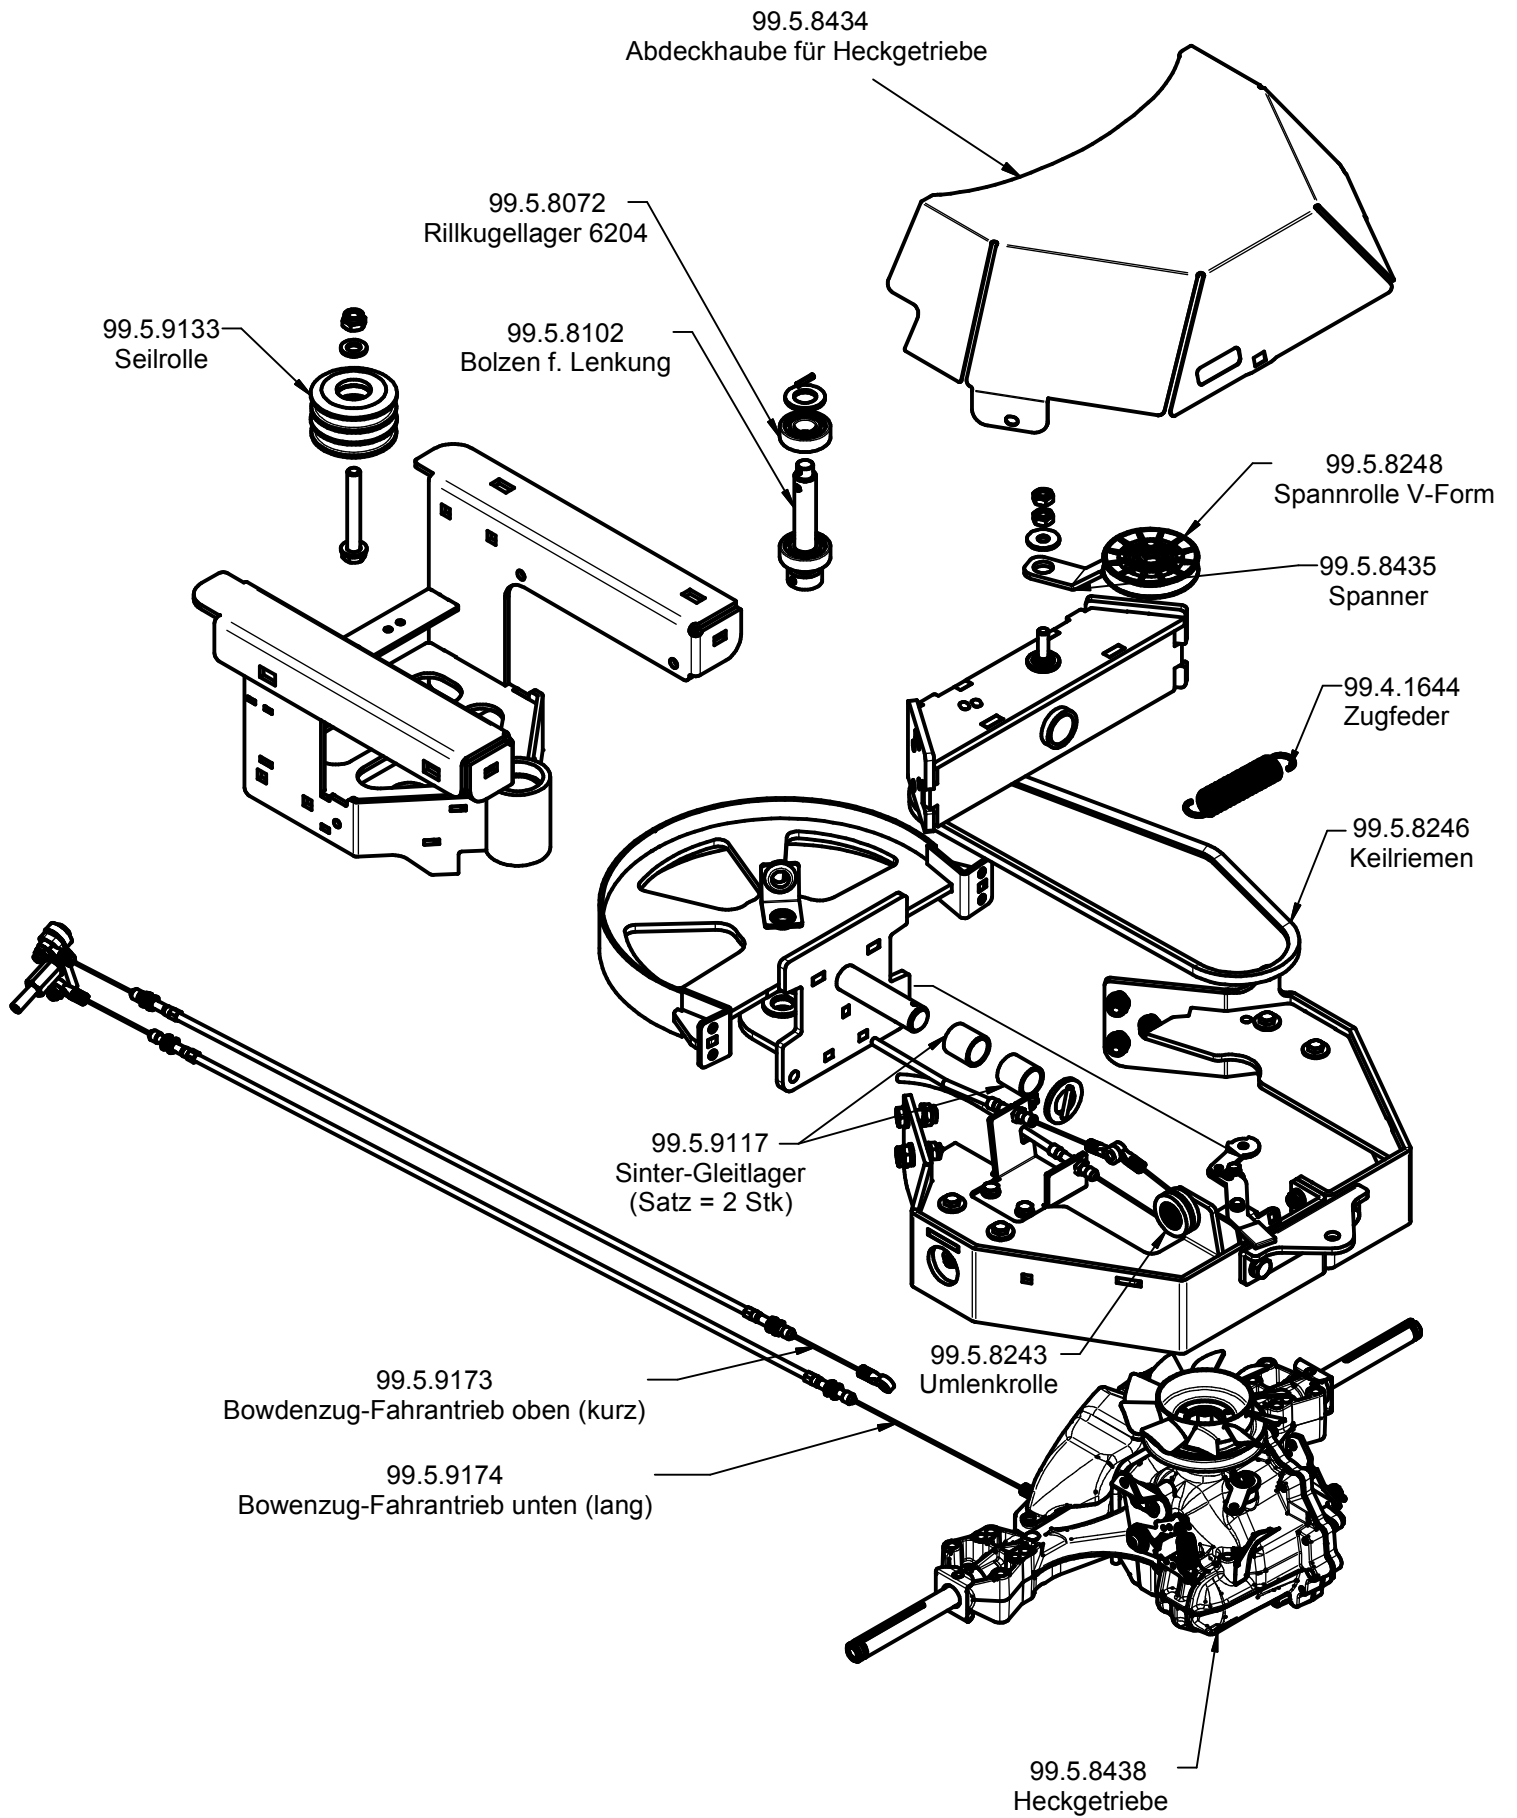

King- size 4WD

Geräteträger King-size 4WD

Artikel-Nr.	Bezeichnung	Bauteilnummer
99.4.1644	Zugfeder	035.04.120
99.5.8248	Spannrolle V-Form	037.22.030
99.5.8072	Rillenkugellager 6204	038.01.034
99.5.8102	Bolzen f. Lenkung	695.01-01-001
99.5.8243	Umlenkrolle	695.01-124-002
99.5.8246	Keilriemen	
99.5.8434	Abdeckhaube für Heckgetriebe	698.01-50-005
99.5.8435	Spanner	698.01-54-001
99.5.9173	Bowdenzug Fahrtrieb oben (kurz)	697.01-56
99.5.9174	Bowdenzug Fahrtrieb unten (lang)	697.01-57
99.5.8438	Heckgetriebe	698.01-51
99.5.9117	Sinter Lager (Satz = 2 Stk.)	029.02.016