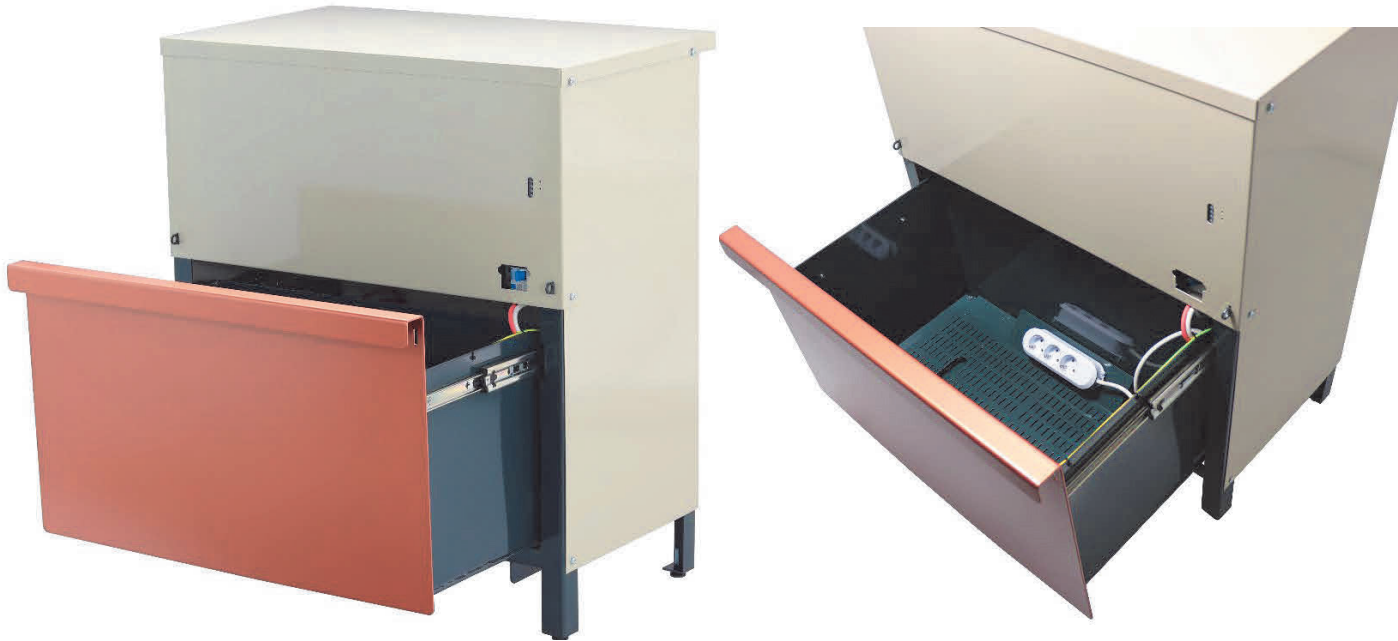

Akkuhueter FS1 Vorteile:

- **Aktive Brandverhinderung:** Schützt im Idealfall bereits bei Abgasen des Akkus und verhindert das Übergreifen eines Akkubrandes auf ihr Haus.
- **Integrierte Lademöglichkeit:** Sicheres Laden Ihrer Akkus direkt im Schrank, auch ohne Aufsicht.
- **Dreifache Absicherung:** Auslösung durch Rauchmelder (mit Kleintierschutz), Temperatursensor und Schmelzelement für maximalen Schutz.
- **Integrierte Notversorgung:** Die Überwachungselektronik bleibt auch bei Wegfall der Netzversorgung funktionsfähig.
- **Einfache Inbetriebnahme:** Betriebsfertige Übergabe – einfach Wasser einfüllen und den Schrank mit Strom versorgen.
- **Mit potentialfreiem Alarmkontakt:** Vorbereitet für den Anschluss an Brandmeldeanlagen für zusätzliche Sicherheit.
- **Sicheres Verbringen:** Der Schrank ist mit einem Hubwagen unterfahrbar und kann im Einsatzfall verfahren werden. Die Schublade verriegelt automatisch und gibt erst wieder nach dem Ablassen des Kühlmittels die Sperre frei.

Technische Daten		Artikelnummer	1605000
Höhe	89,5-91cm	Schublade Breite	64,5cm
Breite	78cm	Schublade Tiefe	38cm
Tiefe	50cm	Maximale Akku Bauhöhe	23cm
Gewicht leer	94kg	Inhalt max. Schublade	25kg
Gewicht einsatzbereit	149kg	Max. Ladeleistung	2300Watt
Max. Akkugröße (Energiegehalt)	800Wh	Max. Energiegehalt in der Schublade	2800Wh

Sicher laden – Sicher lagern

UVP: 1490 Euro inkl. MwSt