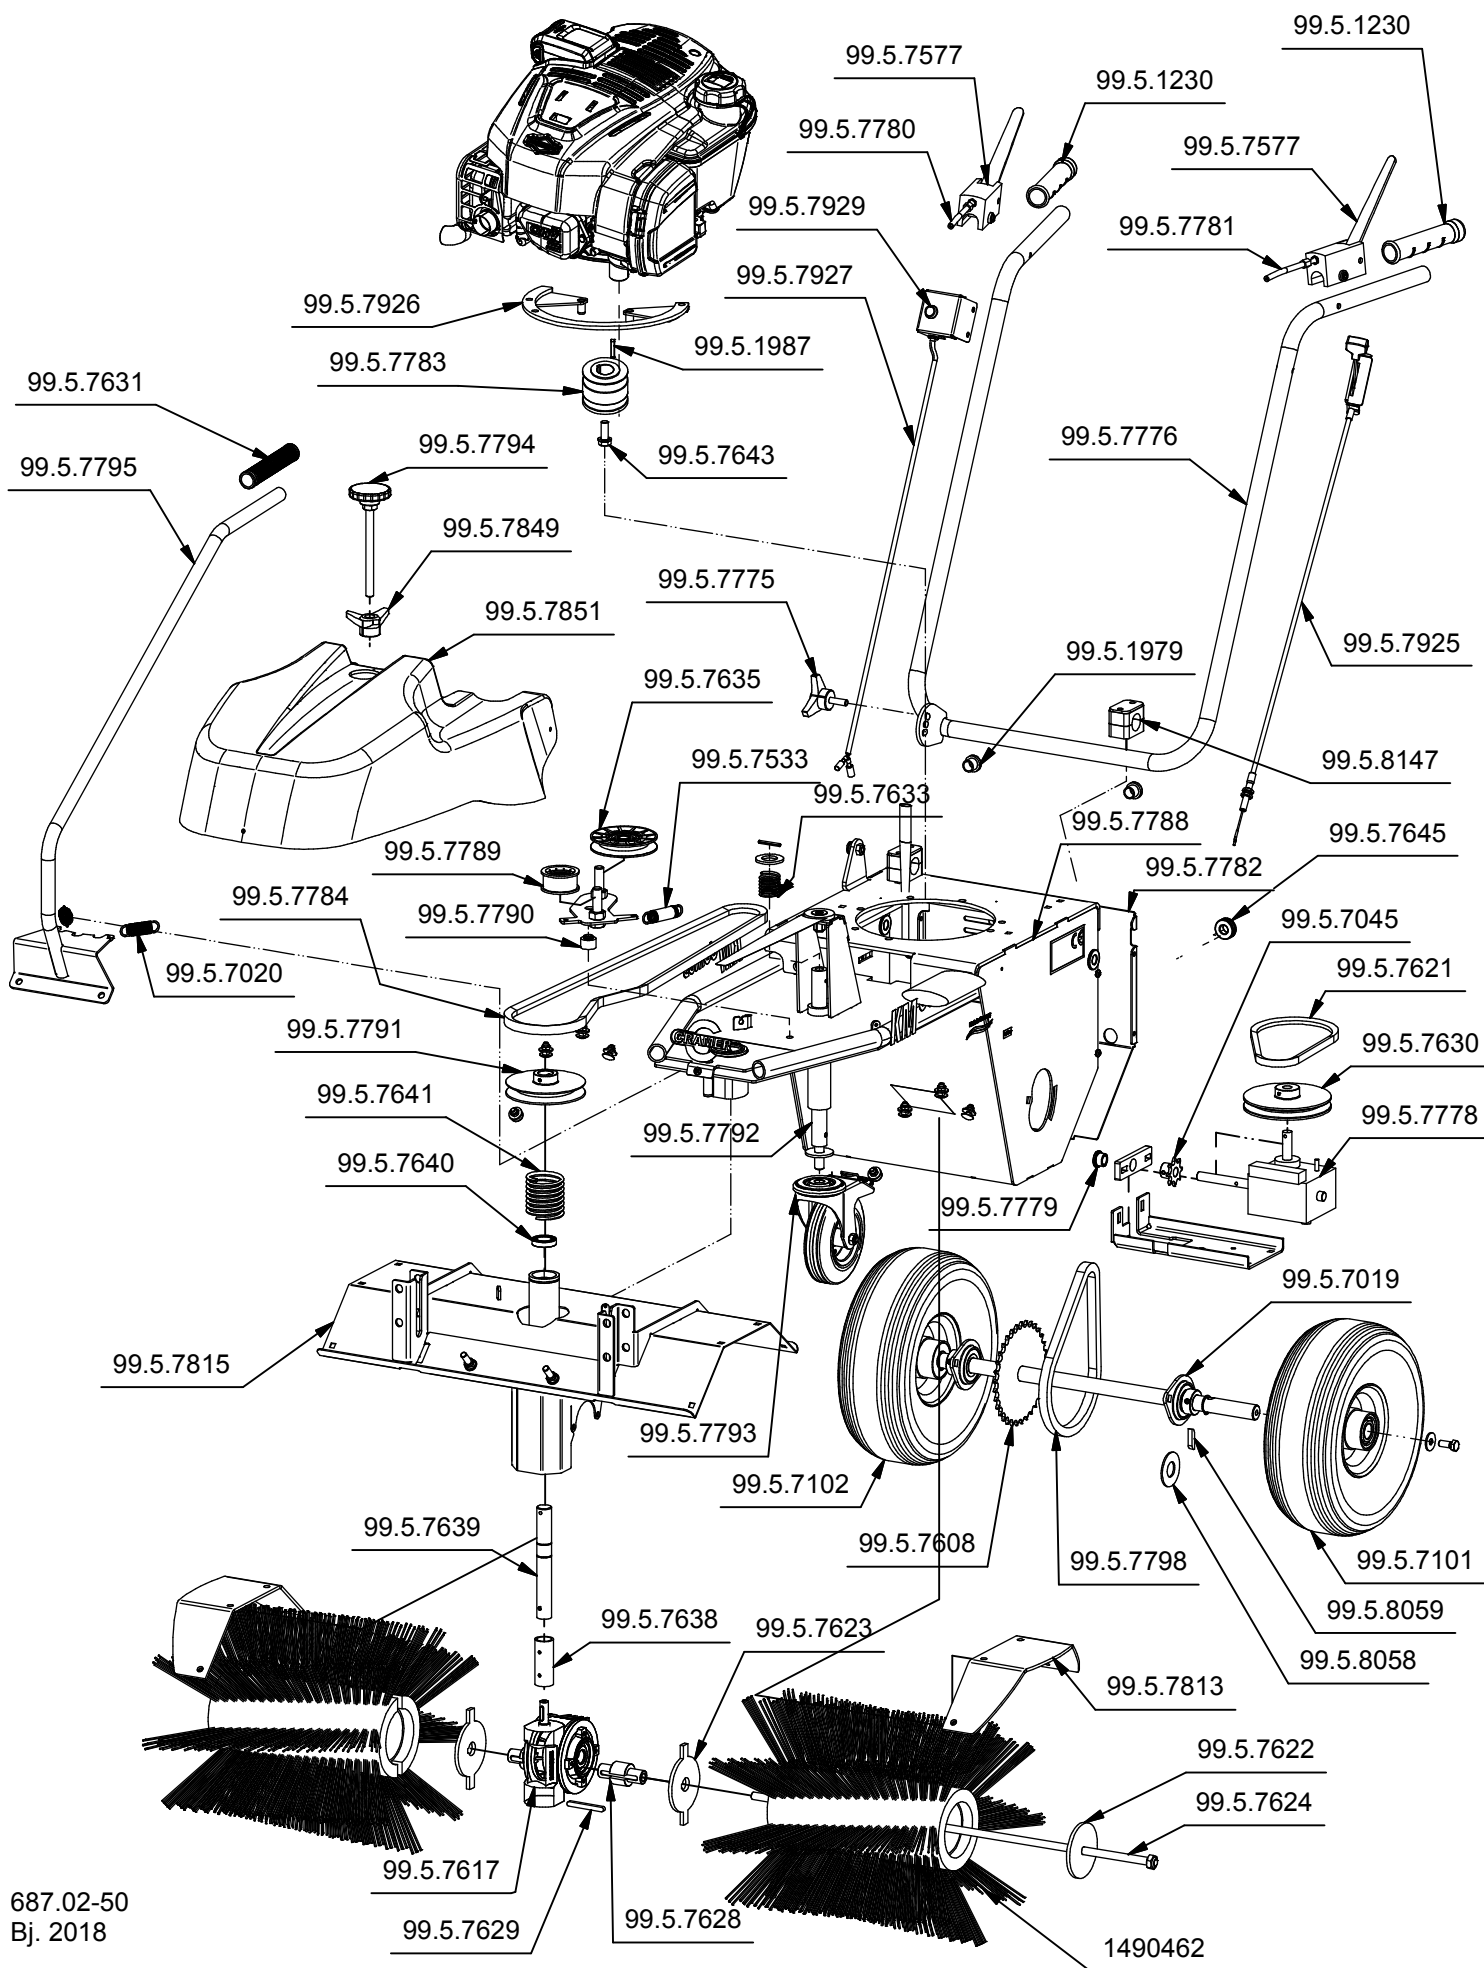

# KM Domus E

Ersatzteilzeichnung

## Ersatzteilliste KM Domus E ab Baujahr 2018

Ersatzteil-Nr.	Beschreibung	Bauteilenummer
1490462	Allwetter Bürste 70	689.01-36
99.5.1230	Griffbezug	855.10.2
99.5.1979	Stopfen für Rohr	052.02.055
99.5.1987	Paßfeder 4,76x4,76x25	033.19.001
99.5.7019	Flanschlager D20	038.07.035
99.5.7020	Zugfeder	035.04.020
99.5.7045	Kettenrad	670.01-10-002
99.5.7101	Luftrad kpl. Stahlfelge links	670.01-45
99.5.7102	Luftrad kpl. Stahlfelge rechts	670.01-47
99.5.7533	Zugfeder	573.02-01-019
99.5.7577	Klappgriff, rot	036.15.158
99.5.7608	Fahrtrieb kpl.	689.01-06
99.5.7617	Schneckengetriebe f. Bürste	037.11.057
99.5.7621	Keilriemen Getriebe	037.18.005
99.5.7622	Scheibe Bürste	689.01-01-007
99.5.7623	Scheibe Bürste mit Nase	689.01-01-008
99.5.7624	Gewindestange 70	689.01-12
99.5.7628	Welle Bürste	689.01-01-003
99.5.7629	Passfeder	6x5x56
99.5.7630	Keilriemenscheibe Getriebe	689.01-10-002
99.5.7631	Griffbezug Schwenkbügel	034.01.070
99.5.7633	Druckfeder Lenkrolle	035.02.346
99.5.7635	Umlenkrolle V-Nut	037.22.030
99.5.7638	Buchse Getriebe	689.01-11-001
99.5.7639	Welle Getriebe	689.01-11-002
99.5.7640	Rillenkugellager	038.01.095
99.5.7641	Druckfeder	035.02.370
99.5.7643	Motorschraube 3/8x24	041.22.130
99.5.7645	Kabelmuffe	4700035
99.5.7775	Dreisterngriffschraube	M8x25
99.5.7776	Lenkbügel	687.01-07
99.5.7778	Getriebe	687.01-08-004
99.5.7779	Gleitlager	044.04.185
99.5.7780	Bowdenzug Fahrtrieb	687.01-01-011
99.5.7781	Bowdenzug Bürste	687.01-01-012
99.5.7782	Abdeckblech	687.01-01-001
99.5.7783	Riemenscheibe Motor	687.01-03
99.5.7784	Keilriemen Bürste	037.19.013
99.5.7788	Gehäuse	687.01-02
99.5.7789	Umlenkrolle H-Nut	037.22.035
99.5.7790	Distanzstück Spannrolle	687.01-01-008
99.5.7791	Keilriemenscheibe Bürste	687.01-01-010
99.5.7792	Aufnahme Lenkrolle	687.01-11
99.5.7793	Lenkrolle mit Rückenloch	040.05.007
99.5.7794	Höhenverstellung	689.01-26
99.5.7795	Schwenkbügel kpl.	687.01-04