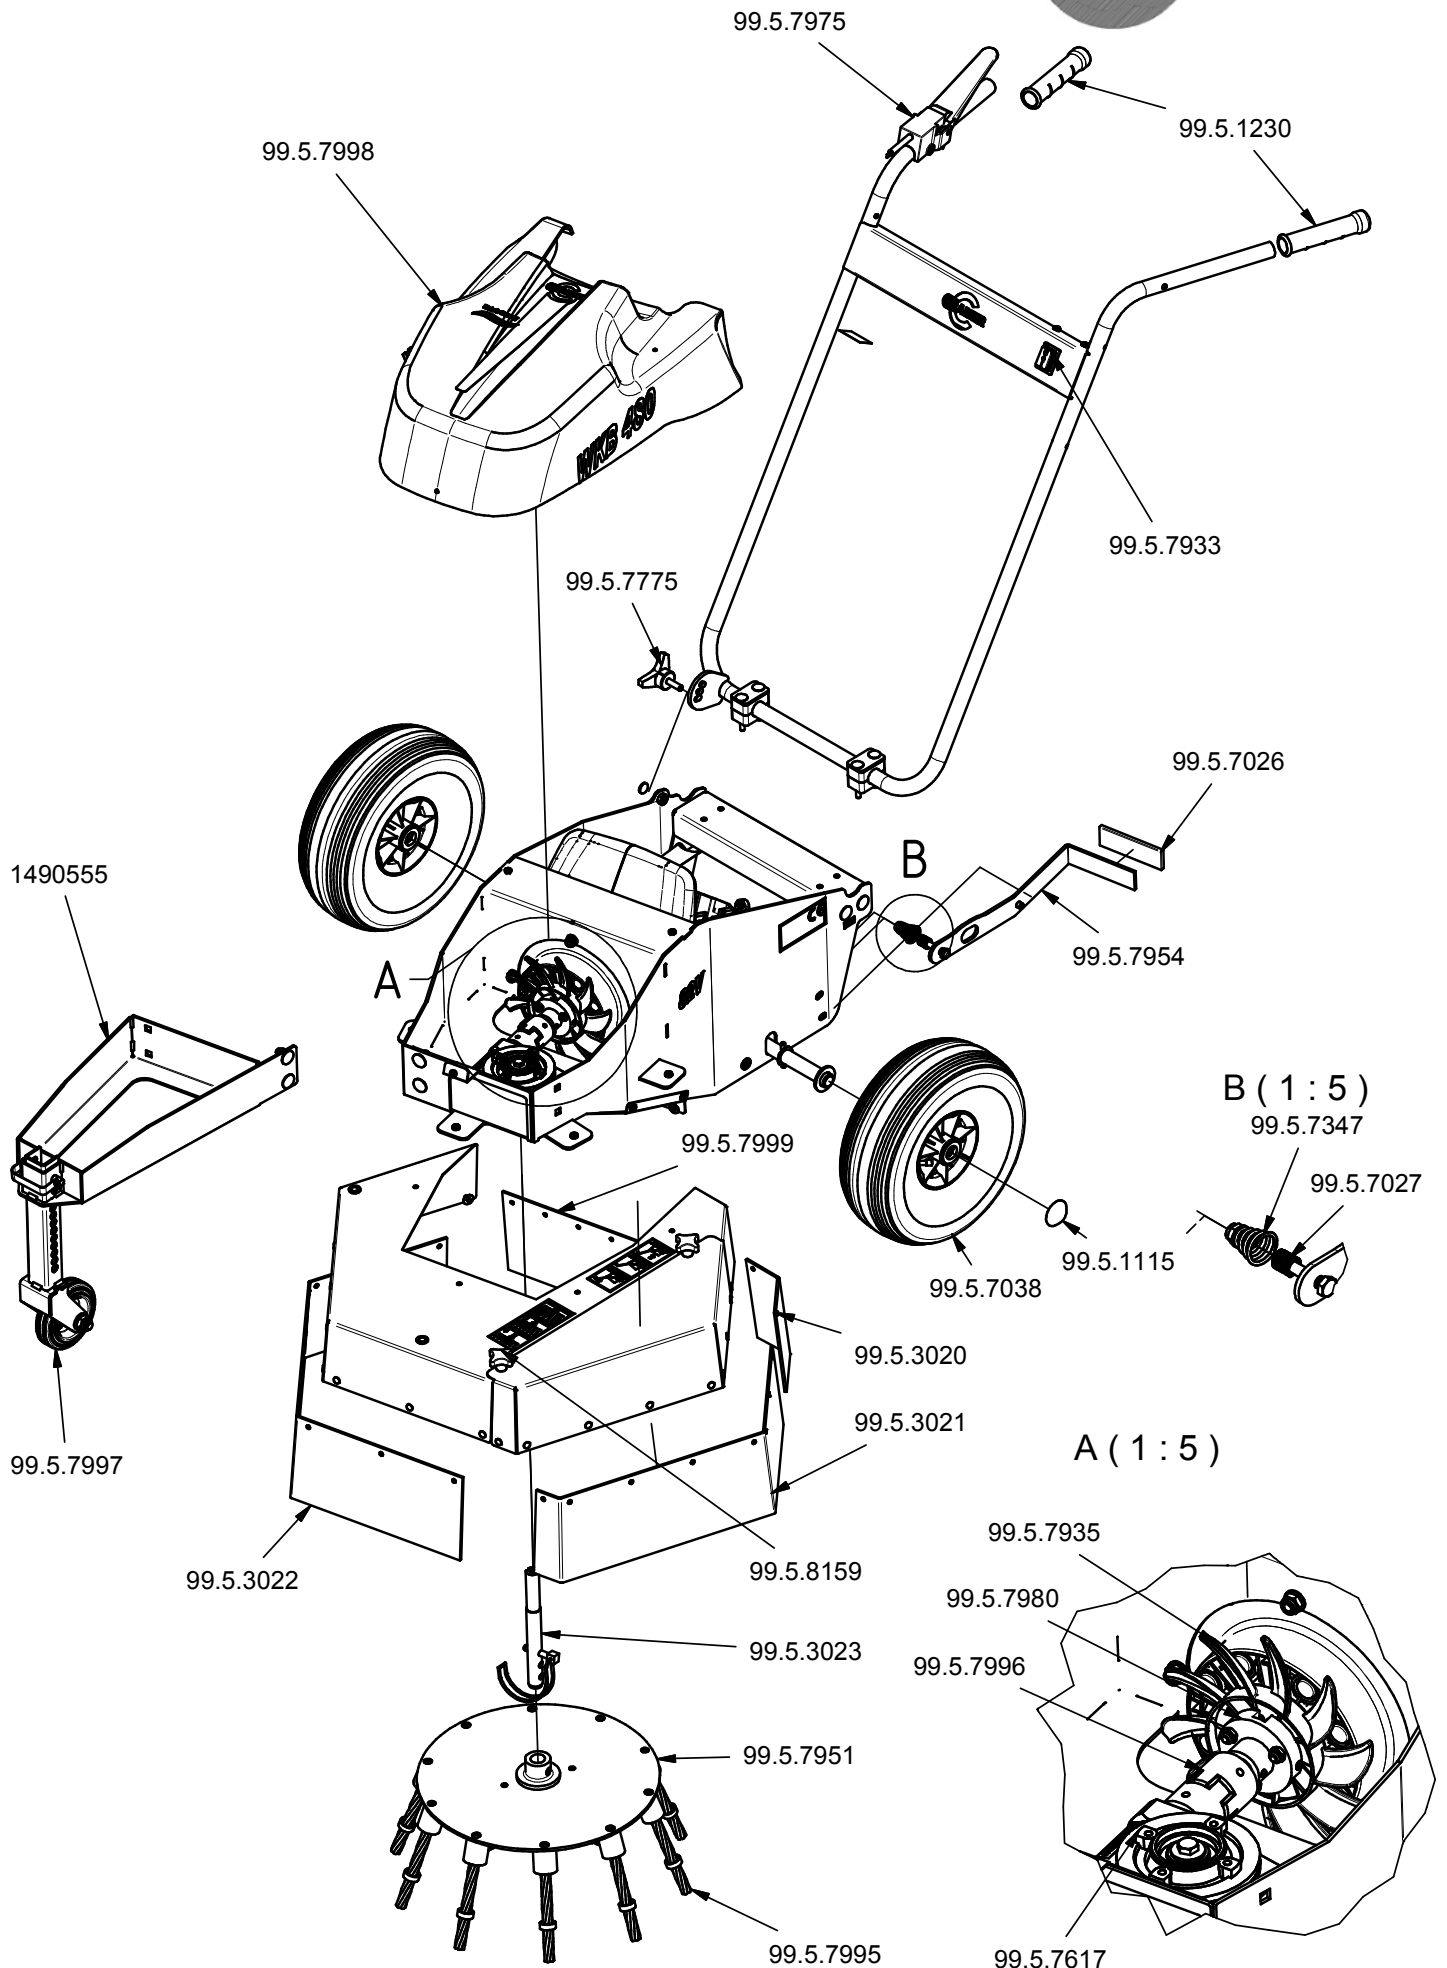

Wildkrautbürste 82V

Wildkrautbürste 82V

ab 2020

Artikelnr.	Bezeichnung	Bauteilnummer
1490555	Stützrad Zubehör	685.01-70
99.5.1115	Starlockkappe, Satz (=2 Stück)	038.21.010
99.5.1230	Griffbezug	036.15.175
99.5.3020	Gummi Haube lks.	685.01-63-003
99.5.3021	Gummi für Klappe	685.01-64-002
99.5.3022	Gummi Haube rts	685.01-63-002
99.5.3023	Welle Schneckengetriebe	685.01-60-006
99.5.7026	Handgriff	044.09.020
99.5.7027	Druckfeder	032.02.155
99.5.7038	Antriebsrad	660.01-15
99.5.7347	Druckfeder konisch	671.01-35-001
99.5.7617	Schneckengetriebe	VF 44
99.5.7775	Dreisterngriffschraube	689.01-27
99.5.7933	Wippschalter	042.99.251
99.5.7935	Lüfterflügel	041.99.002
99.5.7951	Zopfhalterung kpl.	685.01-03
99.5.7954	Verstellhebel f. Achse kpl.	685.01-08
99.5.7975	Betätigungshebel mit Microschalter	683.01-30-004
99.5.7980	Aufnahme Lüfterflügel	686.01-03-001
99.5.7995	Zopf Satz	685.01-15
99.5.7996	Kupplung kpl.	685.01-69
99.5.7997	Rad für Stützrad	685.01-71
99.5.7998	Abdeckhaube WKB 82V	685.01-60-005
99.5.7999	Gummileiste unten	685.01-60-008
99.5.8159	Kreuzgriffschraube M8x15	034.02.023