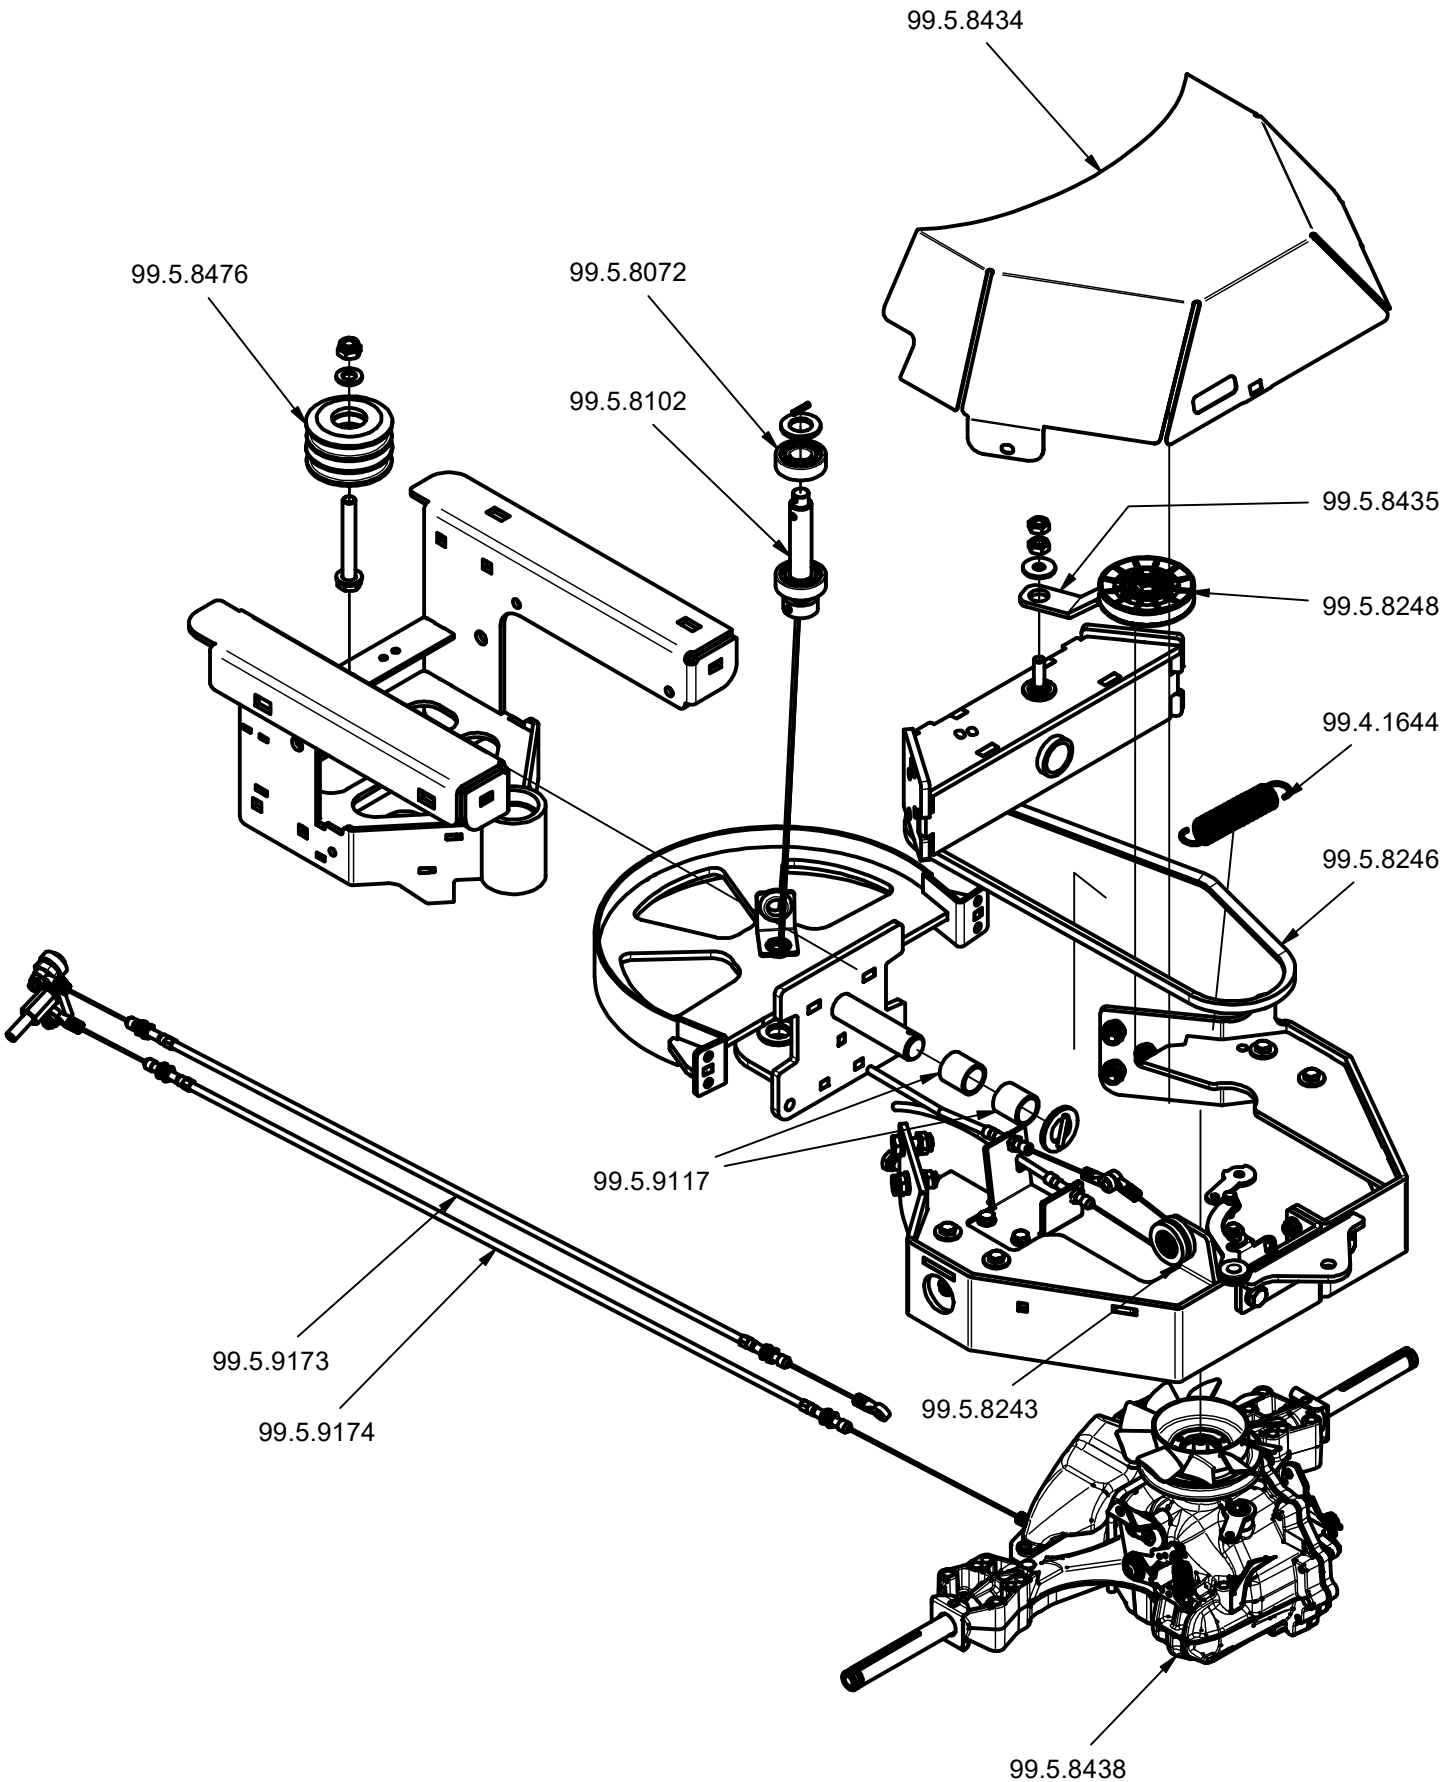

King-size 4WD

Ersatzteilliste Tourno King-size 4WD

Ersatzteil-Nr.	Bezeichnung	Zeichnungs-Nr.
99.4.1644	Zugfeder für Kettensp.	035.04.120
99.5.7635	Umlenkrolle V-Nut	037.22.030
99.5.8072	Rillenkugellager	038.01.034
99.5.8102	Bolzen f. Lenkung	695.01-01-001
99.5.8243	Umlenkrolle+Lager+Sicherungsring	695.01-124-002
99.5.8248	Spannrolle Vform	037.22.030
99.5.8246	Keilriemen SPA	
99.5.8434	Abdeckhaube für Heckgetriebe	698.01-50-005
99.5.8435	Spanner	698.01-54-001
99.5.8438	T3 Heckgetriebe vormontiert	698.01-51
99.5.8476	Seilrolle mit Kugellager	698.01-27
99.5.9117	Gleitlager Heckackse, Satz 2 Stk	029.02.016
99.5.9173	Bowdenzug Fahrtrieb oben (kurz)	697.01-56
99.5.9174	Bowdenzug Fahrtrieb unten (lang)	697.01-57