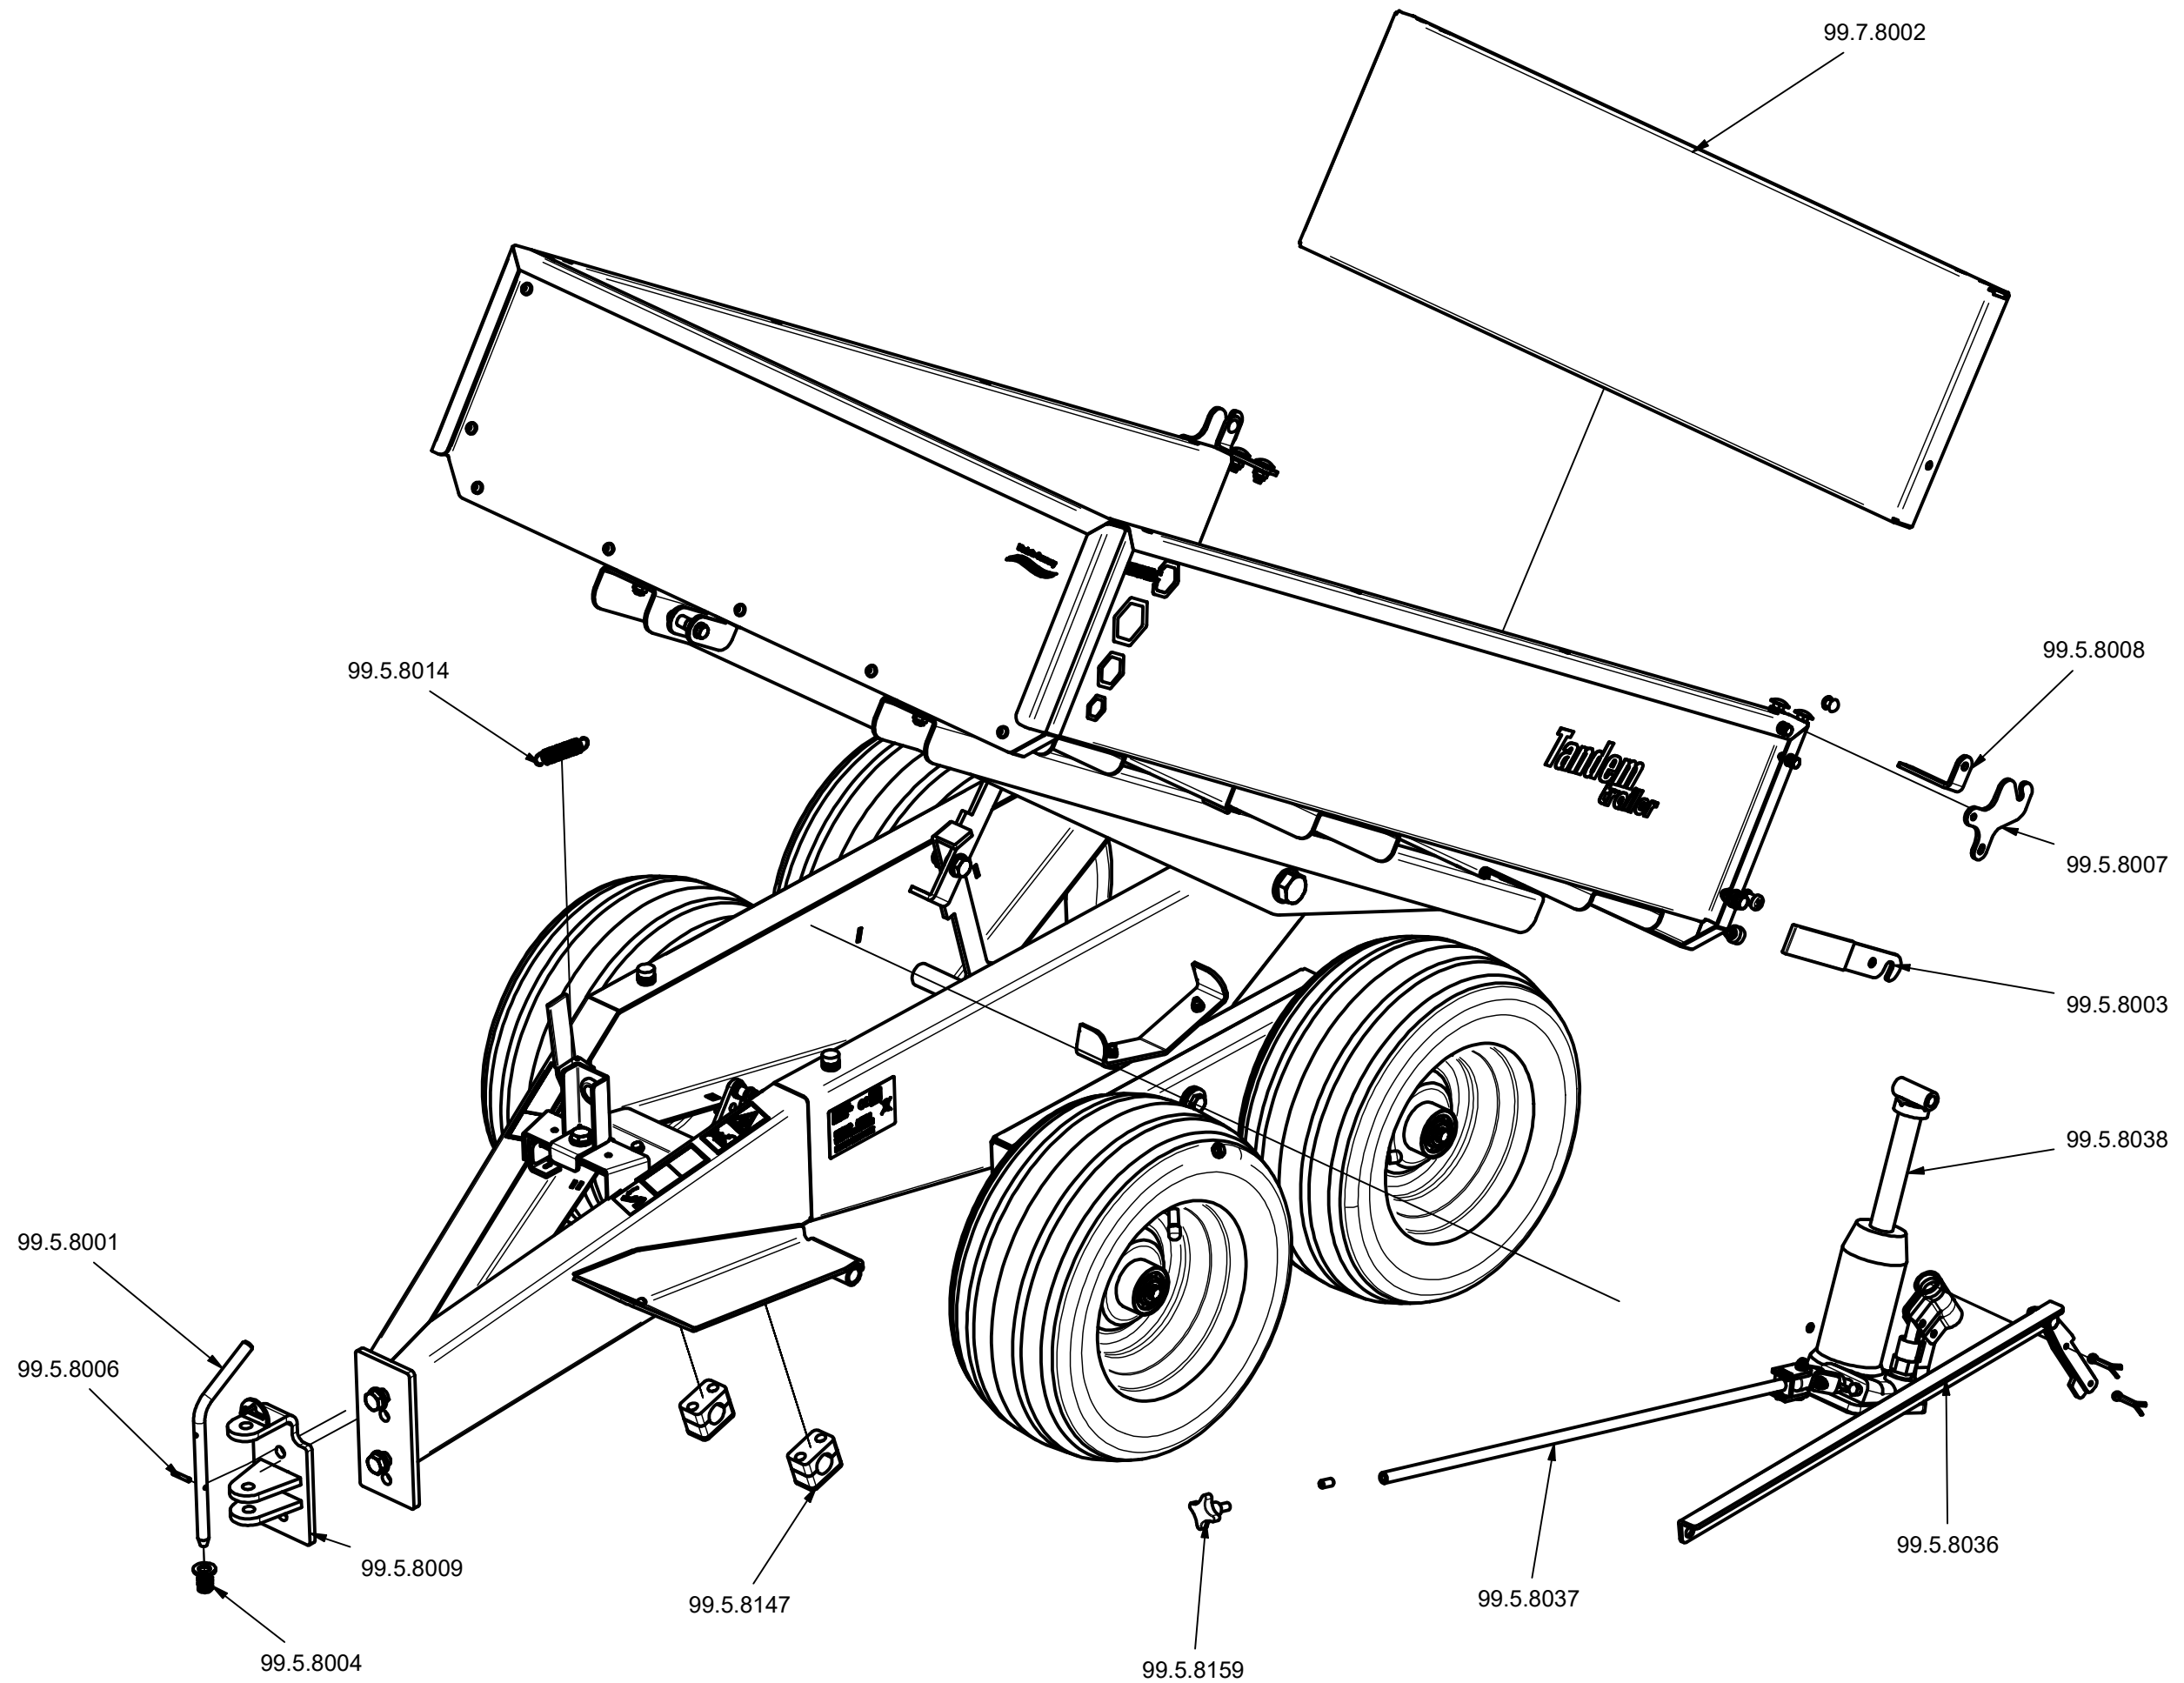

Tandem Trailer

1428084

Tandem Trailer

1428084

Artikelnummer	Bezeichnung	Bauteilnummer
99.5.8001	Verriegelungshebel	696.01-65-005
99.5.8003	Verschlusshebel Satz	696.01-66-011
99.5.8004	Druckfeder	035.02.302
99.5.8006	Spannhülse	033.17.050
99.5.8007	Schanierlasche	696.01-66-004
99.5.8008	Scharnierwinkel	696.01-74
99.5.8009	Zugöse	696.01-87
99.5.8014	Zugfeder	035.04.035
99.5.8036	Verbindungsstange	696.03-83-001
99.5.8037	Verbindungsstange Absenkventil	696.03-91-002
99.5.8038	Stempelheber OMCN geschw.	696.03-92
99.5.8147	Rohrschelle RAPR	039.02.602
99.5.8159	Kreuzgriffschraube M8 x 15	034.02.023
99.7.8002	Ladeklappenblech	696.01-68-001