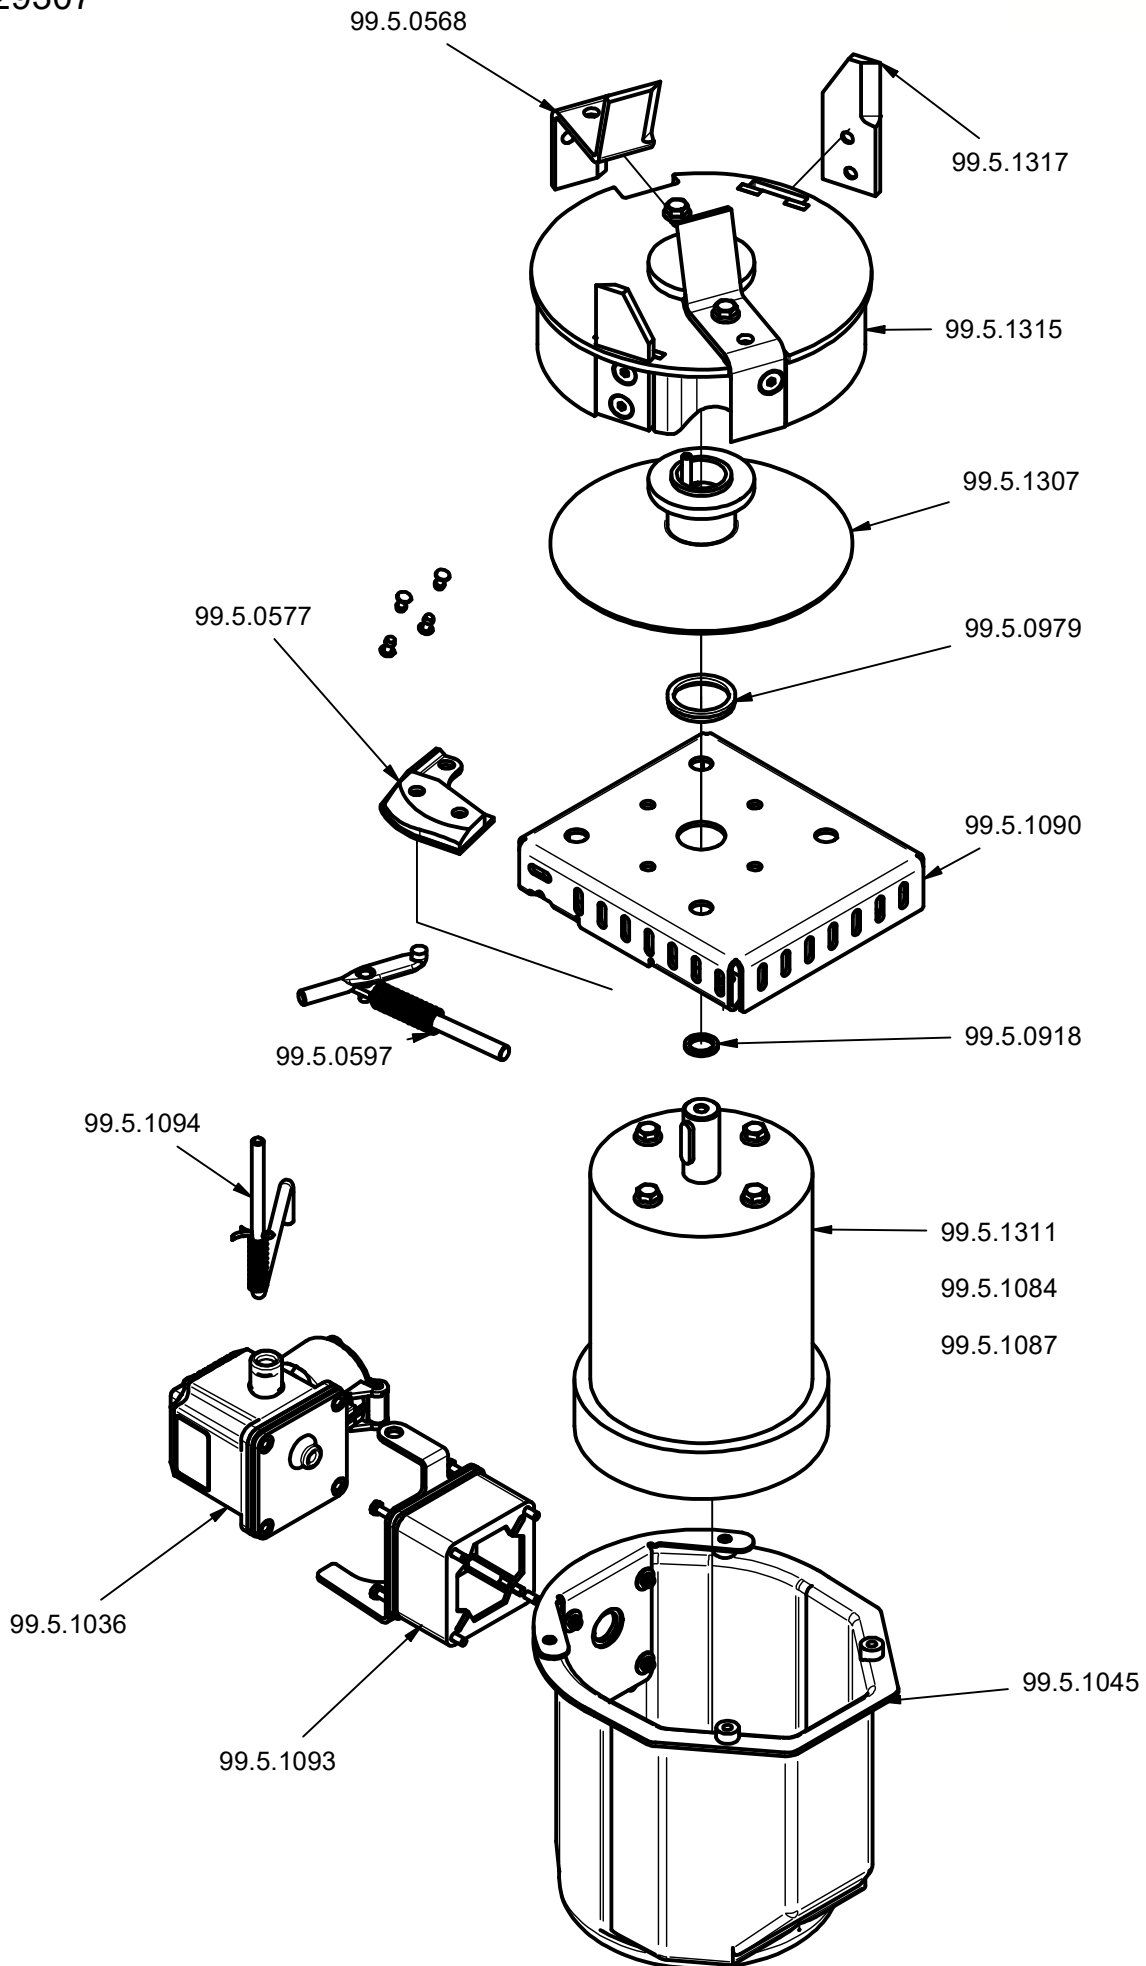

Summertime 2.1

1429307