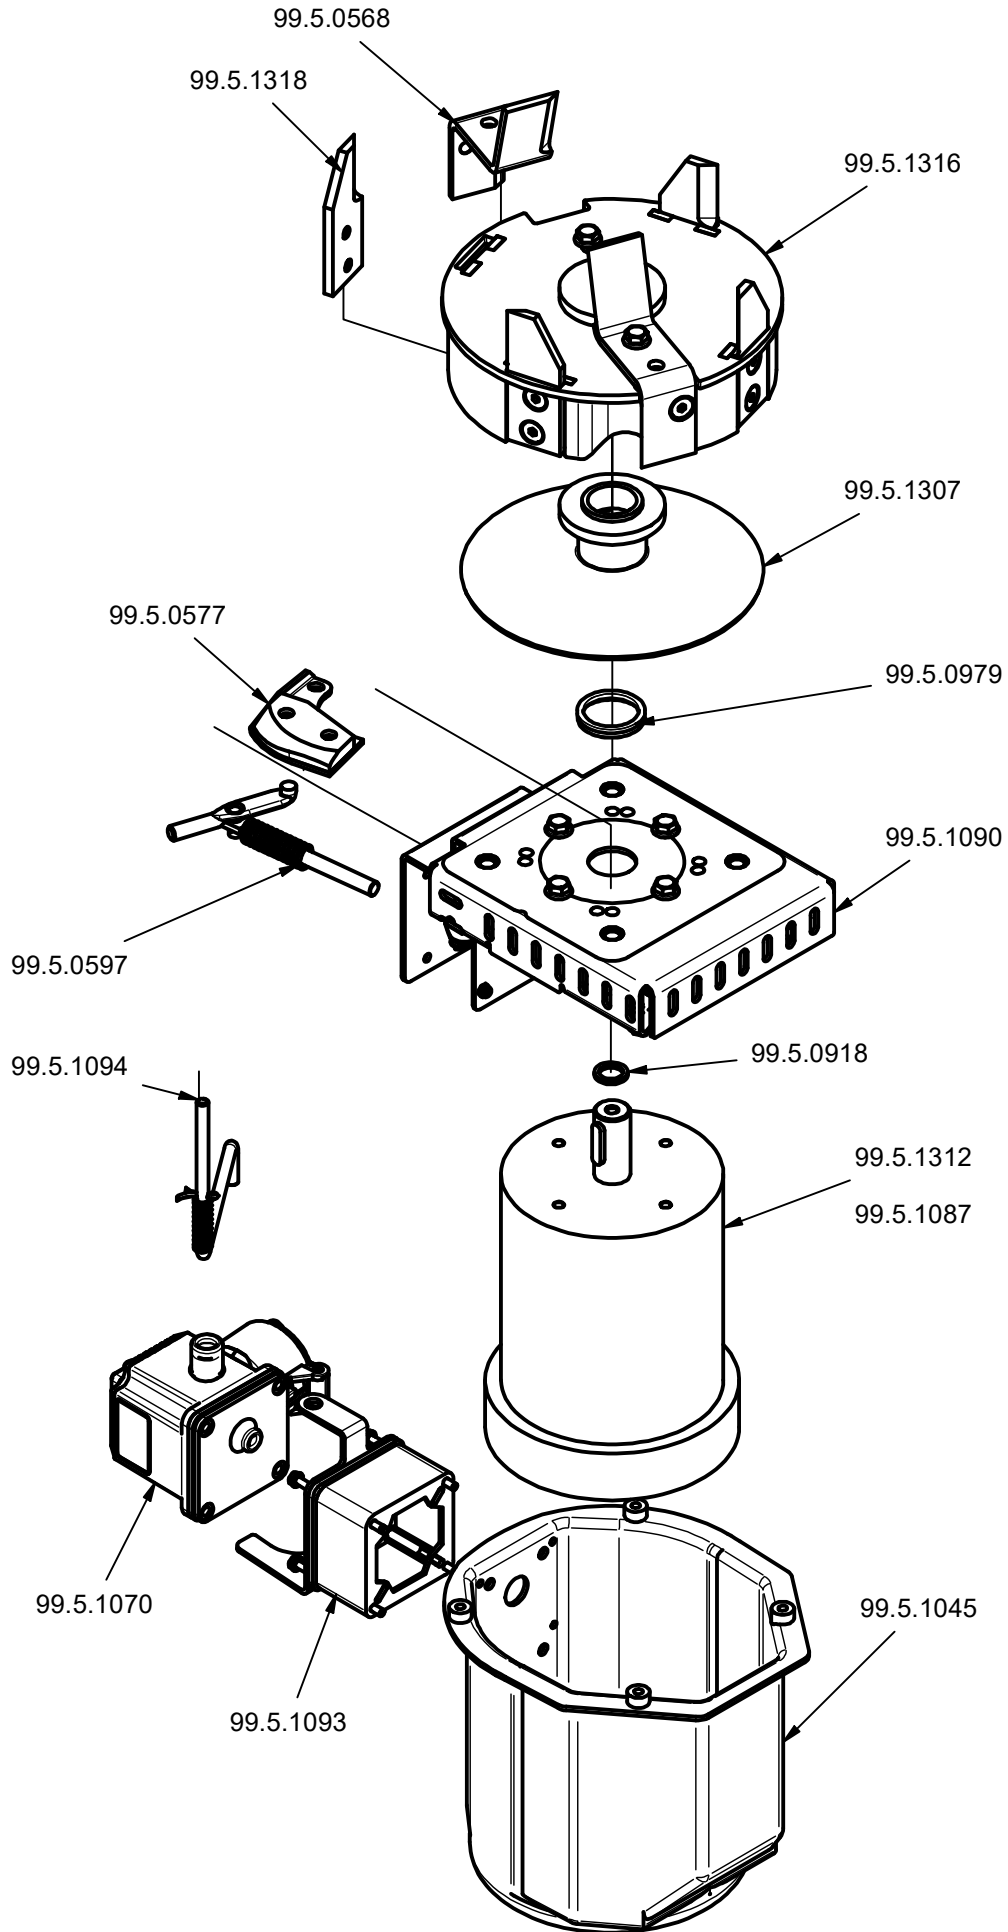

## SUMMERTIME 2.1 und 2.3

1429307 / 1429308

Artikelnummer 2.1	Artikelnummer 2.3	Bezeichnung	Bauteilnummer
99.5.0548	99.5.0548	Gummispritzschutz	045.01.090
99.5.0568	99.5.0568	Schnitzelmesser mit Schrauben, Satz	314.02-27-002
99.5.0571	99.5.0571	Gegenhalter mit Schrauben	314.10-30
99.5.0577	99.5.0577	Bremsbelag mit Schrauben	314.02-20-005
99.5.0597	99.5.0597	Druckfeder D-234A	035.02.010
99.5.0619	99.5.0619	Klappe / Gummi	314.03-20-014
99.5.0624	99.5.0624	Scharnierschrauben, Satz	
99.5.0626	99.5.0626	Verschlusshebel	314.11-06
99.5.0627	99.5.0627	Rolle mit Distanzhülse	314.10-20-034
99.5.0723	99.5.0723	Trichterrand	314.01-91
99.5.0857	99.5.0857	Schlagsegment Satz	314.04.22-014
99.5.0918	99.5.0918	Distanzscheibe, Satz 3Stk.	033.11.005
99.5.0921	99.5.0921	Gummidichtring für Einfülltrichter	044.04.130
99.5.0960	99.5.0960	Sicherungsscheibe D20 399426	038.21.020
99.5.0962	99.5.0962	Fußtülle 40er	314.10-20-031
99.5.0979	99.5.0979	V Ring	038.17.030
99.5.1036	-	Motorschutzschalter 9 Amp.	042.08.061
-	99.5.1070	Motorschutzschalter 7 Amp.	042.08.063
99.5.1045	99.5.1045	Motorhaube	341.01-11
99.5.1084	-	Kondensator 230V	041.99.090
99.5.1087	99.5.1087	Lüfterflügel	041.99.045
99.5.1090	99.5.1090	Motorkonsole	314.01-74
99.5.1093	99.5.1093	Gehäuse mit Befestigung	042.08.065
99.5.1094	99.5.1094	Sicherheitsriegel mit Druckfeder	314.01-20-036
99.5.1307	99.5.1307	Bremsteller kpl.	314.01-93
99.5.1311	-	Motor offen 2,1KW / 230V	041.14.016+
-	99.5.1312	Motor offen 2,3KW / 400V	041.14.036
99.5.1315	-	Messerscheibe kpl. 2+2	314.01-81
-	99.5.1316	Messerscheibe kpl. 2+4	314.01-92
99.5.1317	-	Seitenmesser, Satz 2 Stück	314.01-89-001
-	99.5.1318	Seitenmesser, Satz 4 Stück	314.01-89-001 +
99.5.1319	99.5.1319	Kunststoffverkleidung lks.	314.20-20-001
99.5.1320	99.5.1320	Kunststoffverkleidung rts	314.20-20-002
99.5.1321	99.5.1321	Astbegrenzung für seitlichen Einzug	314.11-21-017
99.5.1370	99.5.1370	Gegenmesser	314.10-20-038
99.5.7026	99.5.7026	Handgriff	044.09.020
99.7.0964	99.7.0964	Oberteil (Summertime)	314.01-131
99.8.0959	99.8.0959	Laufrad	040.03.068
99.8.0961	99.8.0961	Kappe für Rad 250-88	040.03.067