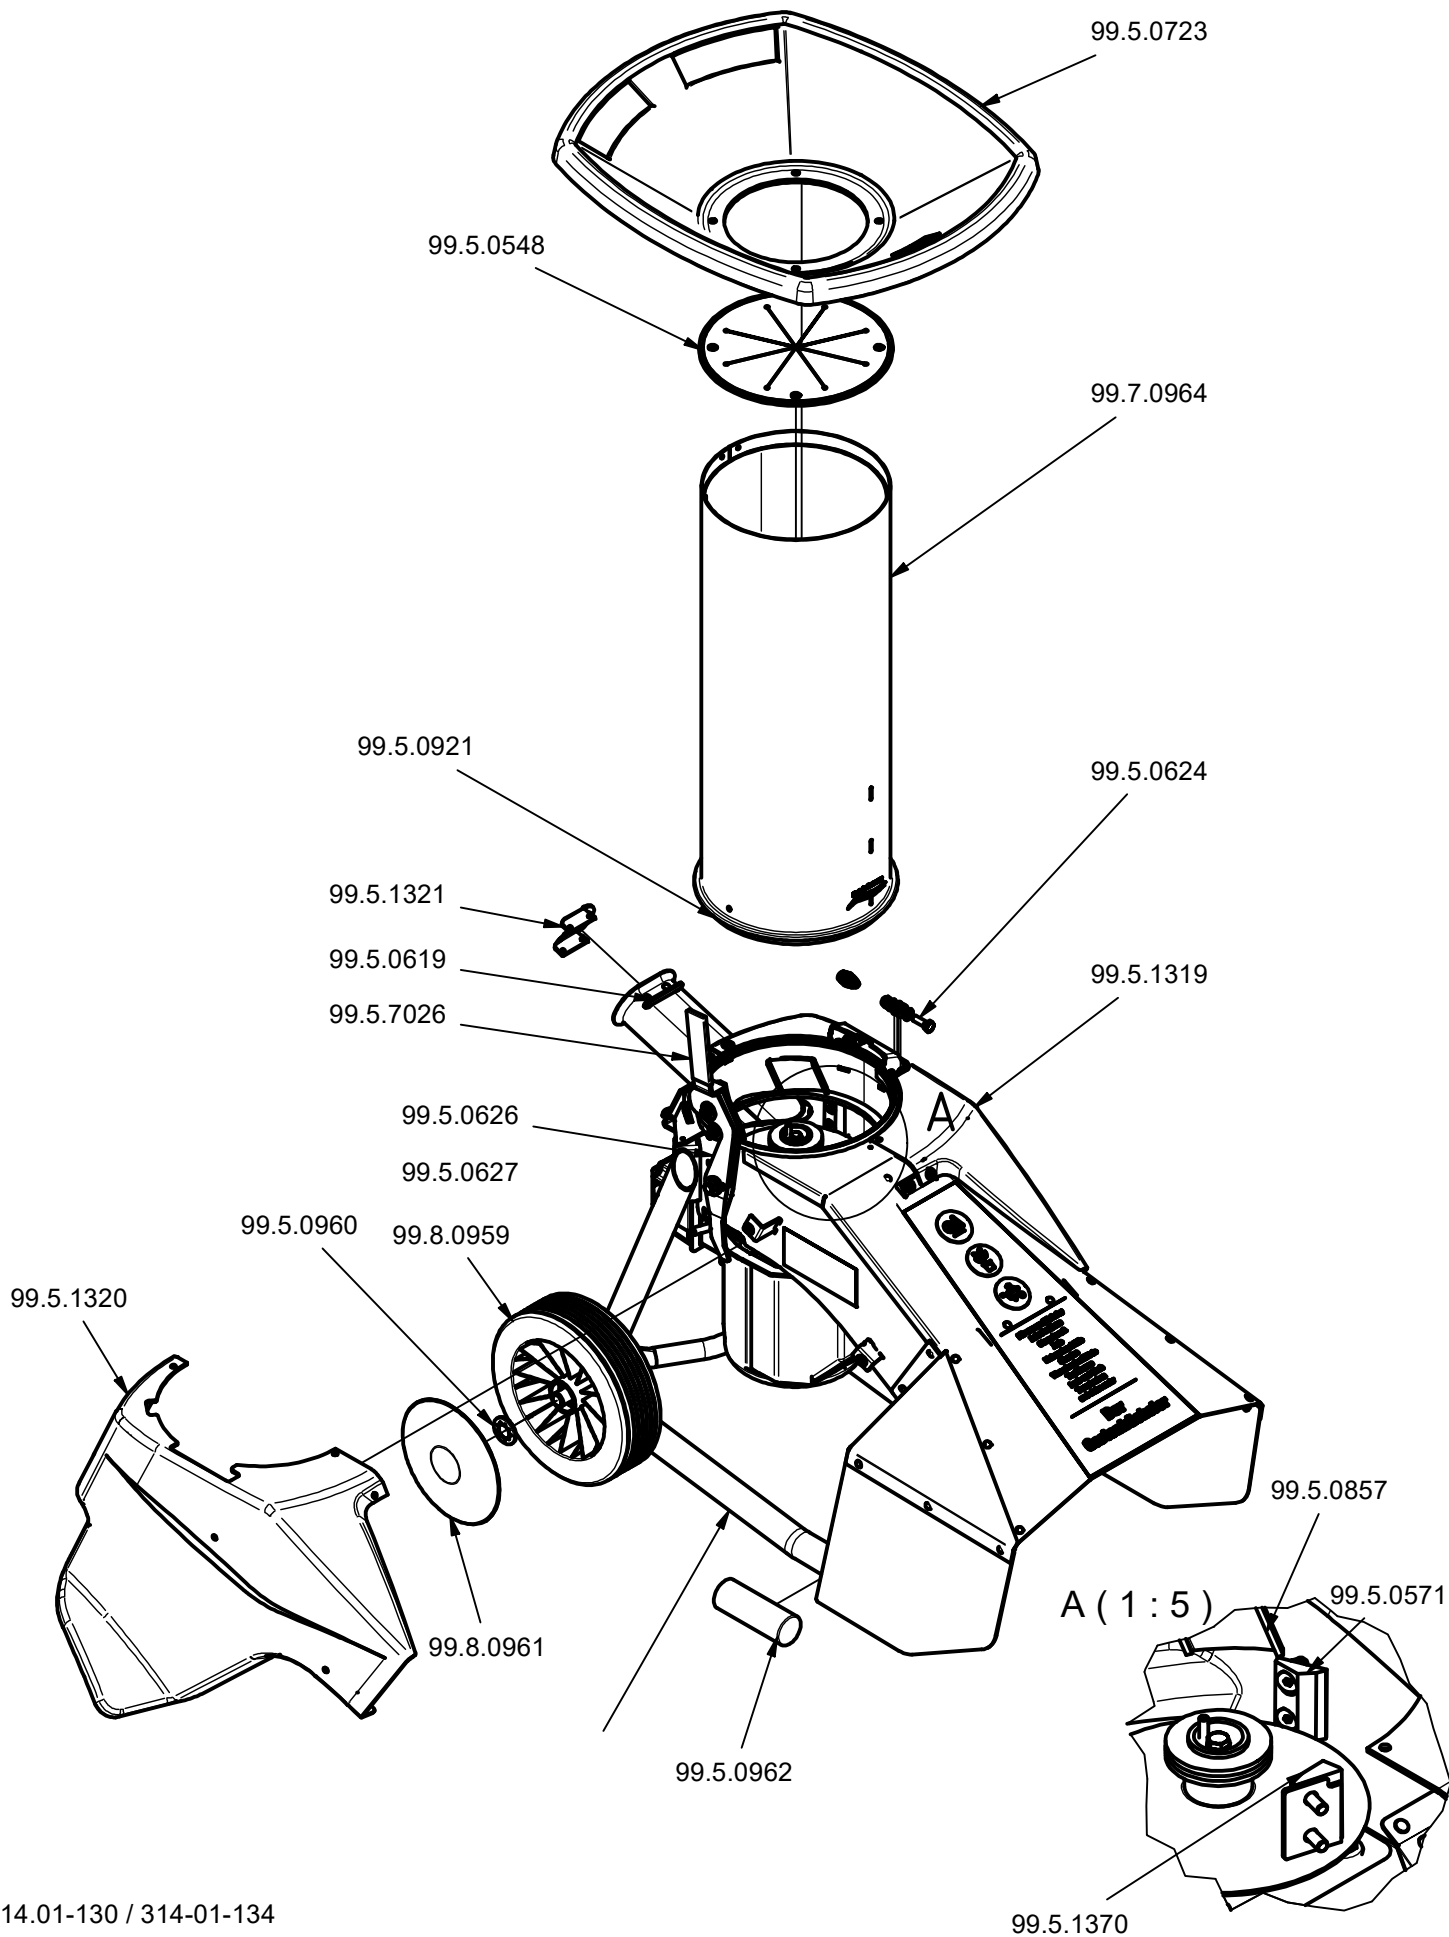

Summertime 2.1 / 2.3

1429307 / 1429308