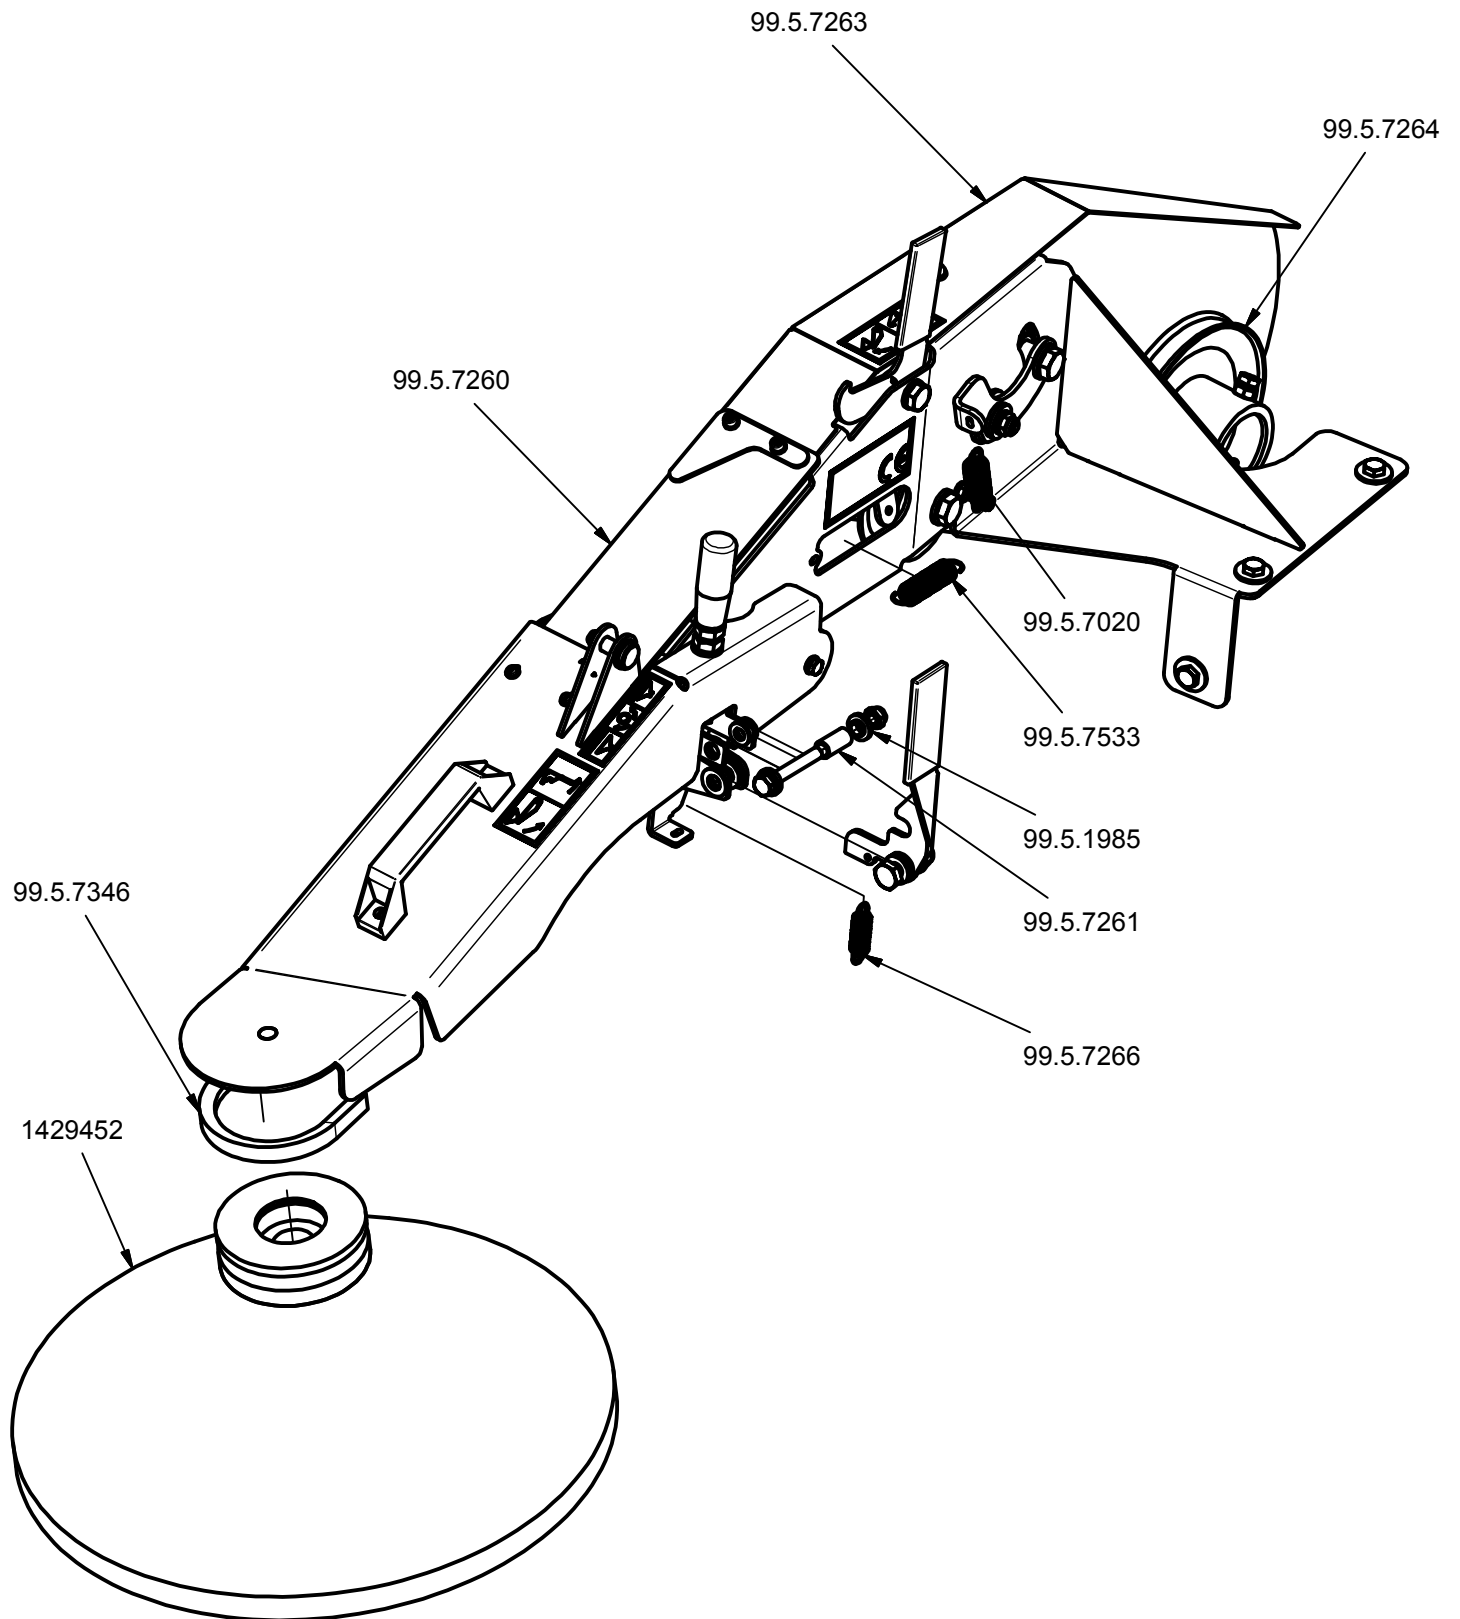

Seitenbesen RSB 400 - XP 5.0

Seitenbesen RSB 400 - XP 5.0

ab 2019

Artikelnummer	Bezeichnung	Zeichnungsnummer	Menge
1429452	Radialbürste D400	D 400	1
99.5.1985	Bundbuchse	044.02.530	2
99.5.7020	Zugfeder	035.04.020	1
99.5.7260	Gummiabdeckung	670.01-00-010	1
99.5.7261	Distanzrohr	670.01-98-001	1
99.5.7263	Riemenschutz	670.01-94	1
99.5.7264	Riemenscheibe kpl.	670.01-96	1
99.5.7266	Zugfeder	1,8 x 12 x 44	1
99.5.7346	Keilriemen SPA 2732	037.19.065	1