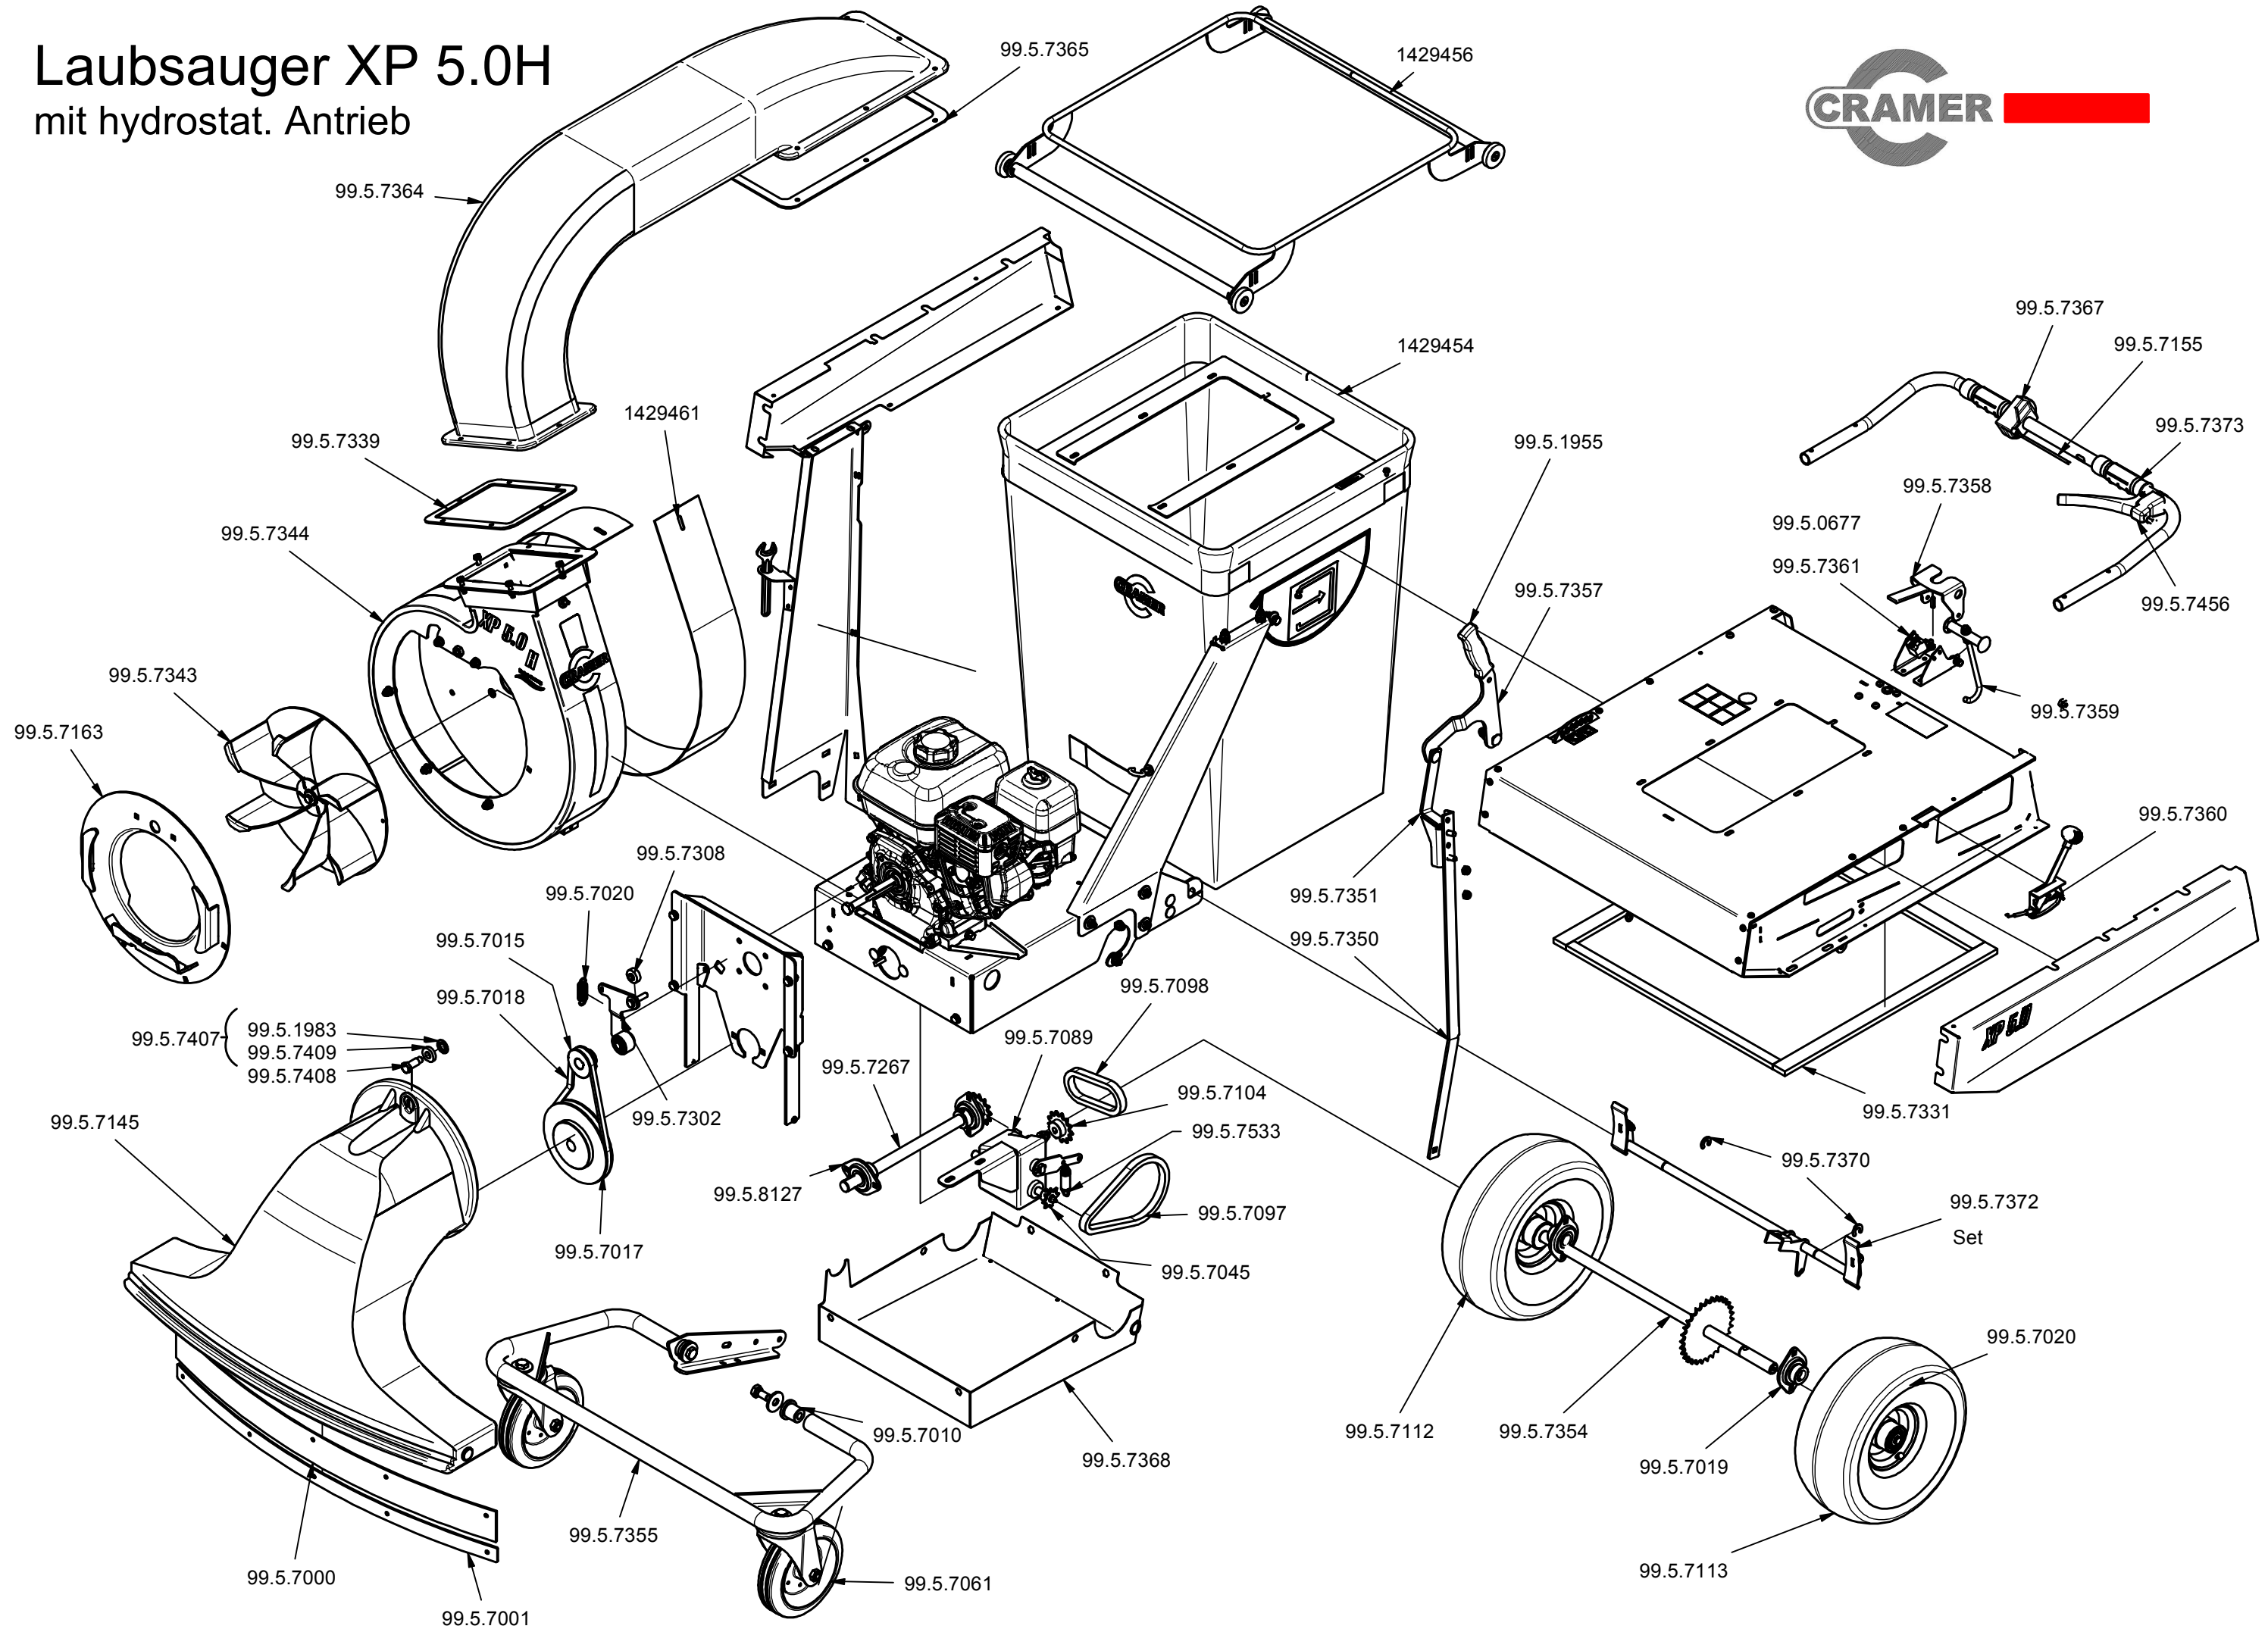

Laubsauger XP 5.0H mit hydrostat. Antrieb

Universalsauger LS XP 5.0H mit Hydro. Antrieb

ab 2020

Artikelnummer	Bezeichnung	Bauteilnummer
1429454	Fangsack LS XP	
1429456	Rahmen für Fangsack	671.10-39
1429461	Verschleißblech - Gebläse	670.01-42-001
99.5.0677	Endschalter für Benzin Motor	042.99.201
99.5.1955	Handgriff schwarz	034.01.060
99.5.1983	Sicherungsscheibe	038.21.019
99.5.7000	Gummileiste	670.01-01-006
99.5.7001	Klemmleiste	670.01-01-005
99.5.7010	Buchse für Radbügel (Satz = 2 Stück)	670.01-01-002
99.5.7015	Keilriemenscheibe oben	037.16.215
99.5.7017	Keilriemenscheibe unten	037.16.272
99.5.7018	Keilriemen	037.20.090
99.5.7019	Flanschlager	038.07.035
99.5.7020	Zugfeder	035.04.020
99.5.7045	Kettenrad	037.02.894
99.5.7061	Lenkrolle mit Stahlfelge	
99.5.7089	Hydro. Getriebe	675.01-10
99.5.7097	Kette für Getriebe	037.31.282
99.5.7098	Kette	037.31.284
99.5.7104	Kettenrad	037.02.709
99.5.7112	Luftrad mit Stahlfelge rts.	675.01-41
99.5.7113	Luftrad mit Stahlfelge lks	675.01-40
99.5.7145	Saugrüssel kpl.	670.02-46
99.5.7155	Regulierzug	675.01-17
99.5.7163	Gebläsedeckel SW kpl.	675.01-32
99.5.7267	Antriebswelle kpl.	671.01-06
99.5.7302	Spannrollenhebel kpl.	671.01-05
99.5.7308	Distanzscheibe	671.01-01-001
99.5.7331	Moosgummiprofil	045.10.015
99.5.7339	Gummidichtung unten	671.01-01-018
99.5.7343	Rotor	675.02-36
99.5.7344	Gebläse kpl.	671.02-36
99.5.7350	Winkel - Höhenverstellung	671.10-01-002
99.5.7351	Hebel - Höhenverstellung	671.10-01-003
99.5.7354	Fahrtrieb	671.10-06
99.5.7355	Radbügel kpl.	671.10-07
99.5.7357	Hebel Höhenverstellung kpl.	671.10-13
99.5.7358	Hebel Verschluss Spanner	671.10-16-001
99.5.7359	Zugbügel Verschluss Spanner	671.10-16-005
99.5.7360	Gashebel mit Zug	671.10-17
99.5.7361	Kabel für Endschalter Motor	671.10-19
99.5.7364	Ausblasstutzen	670.10-01-060
99.5.7365	Gummidichtung	671.10-01-014
99.5.7367	Gasdrehgriff	036.15.189
99.5.7368	Kettenschutz	671.10-56
99.5.7370	Wellensicherung, Satz (= 2Stück)	033.18.210