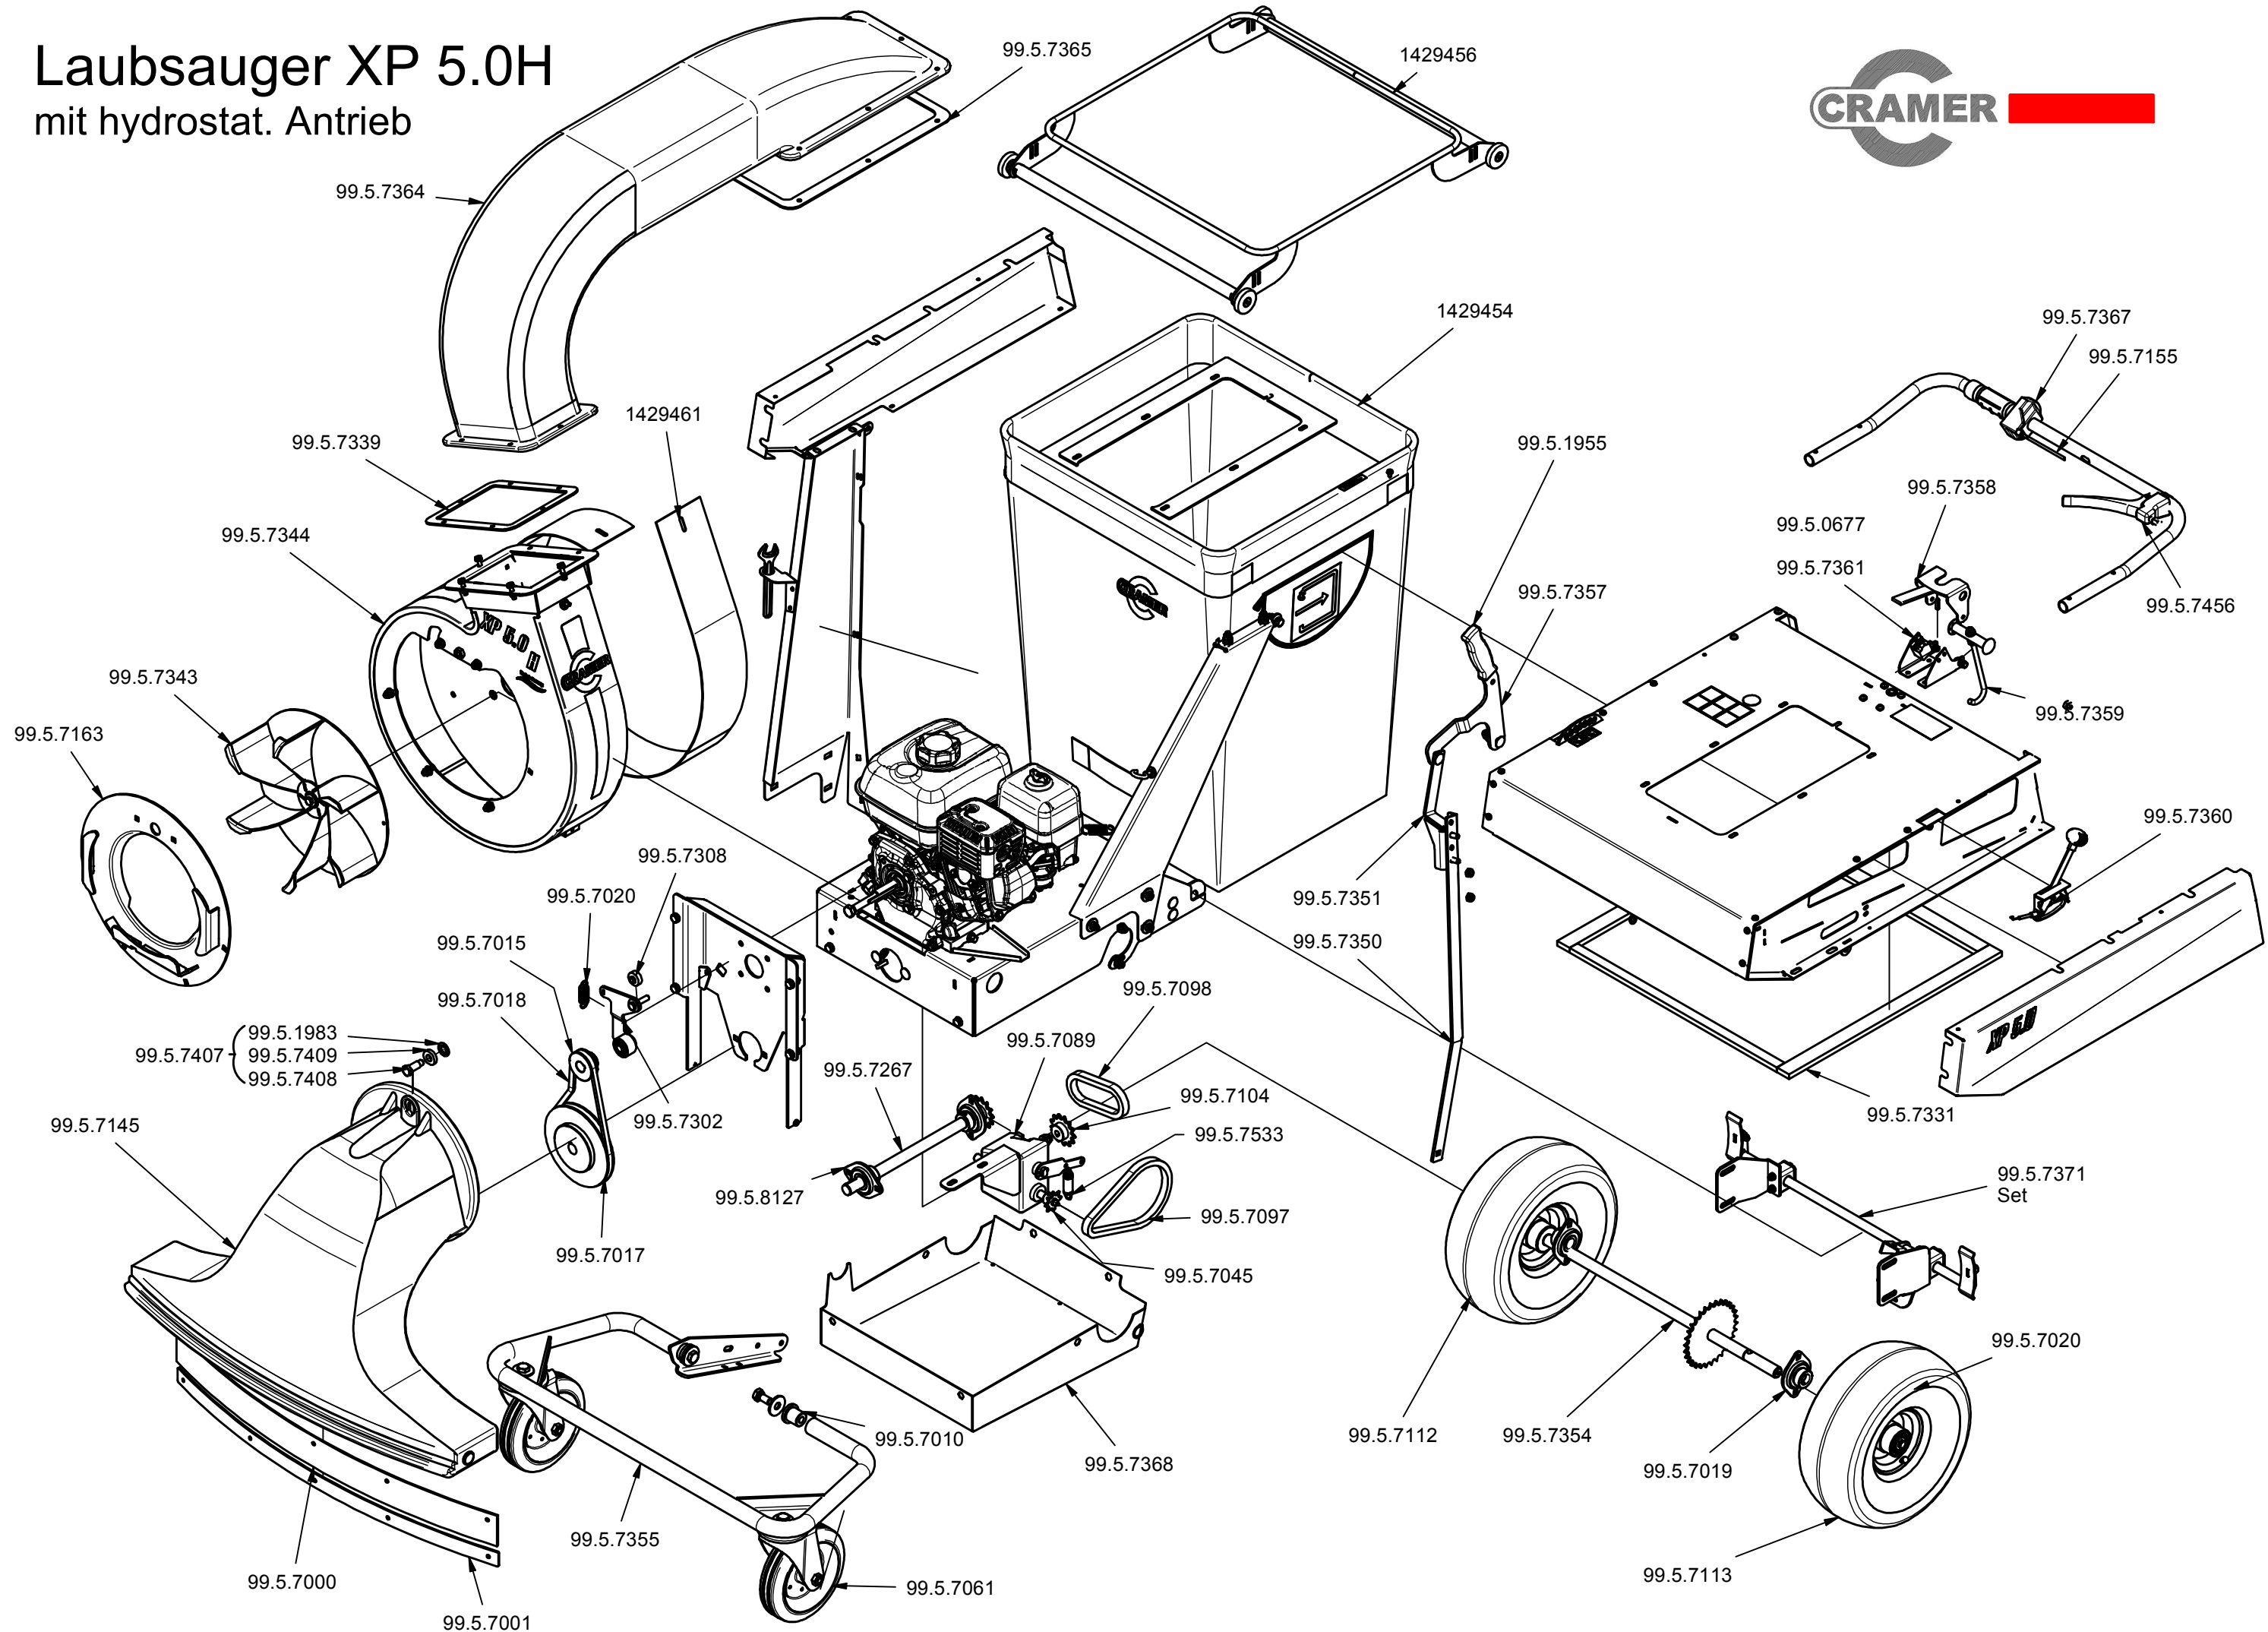

Laubsauger XP 5.0H

mit hydrostat. Antrieb

Universalsauger LS XP 5.0H mit Hydro. Antrieb

ab 2019

Artikelnummer	Bezeichnung	Bauteilnummer
1429454	Fangsack LS XP	
1429456	Rahmen für Fangsack	671.10-39
1429461	Verschleißblech - Gebläse	670.01-42-001
99.5.0677	Endschalter für Benzin Motor	042.99.201
99.5.1955	Handgriff schwarz	034.01.060
99.5.1983	Sicherungsscheibe	038.21.019
99.5.7000	Gummileiste	670.01-01-006
99.5.7001	Klemmleiste	670.01-01-005
99.5.7010	Buchse für Radbügel (Satz = 2 Stück)	670.01-01-002
99.5.7015	Keilriemenscheibe oben	037.16.215
99.5.7017	Keilriemenscheibe unten	037.16.272
99.5.7018	Keilriemen	037.20.090
99.5.7019	Flanschlager	038.07.035
99.5.7020	Zugfeder	035.04.020
99.5.7045	Kettenrad	037.02.894
99.5.7061	Lenkrolle mit Stahlfelge	LER-VE-180R
99.5.7089	Hydro. Getriebe	675.01-10
99.5.7097	Kette für Getriebe	037.31.282
99.5.7098	Kette	037.31.284
99.5.7104	Kettenrad	037.02.709
99.5.7112	Luftrad mit Stahlfelge rts.	675.01-41
99.5.7113	Luftrad mit Stahlfelge lks	675.01-40
99.5.7145	Saugrüssel kpl.	670.02-46
99.5.7155	Regulierzug	675.01-17
99.5.7163	Gebläsedeckel SW kpl.	675.01-32
99.5.7267	Antriebswelle kpl.	671.01-06
99.5.7302	Spannrollenhebel kpl.	671.01-05
99.5.7308	Distanzscheibe	671.01-01-001
99.5.7331	Moosgummiprofil	045.10.015
99.5.7339	Gummidichtung unten	671.01-01-018
99.5.7343	Rotor	675.02-36
99.5.7344	Gebläse kpl.	671.02-36
99.5.7350	Winkel - Höhenverstellung	671.10-01-002
99.5.7351	Hebel - Höhenverstellung	671.10-01-003
99.5.7354	Fahrtrieb	671.10-06
99.5.7355	Radbügel kpl.	671.10-07
99.5.7357	Hebel Höhenverstellung kpl.	671.10-13
99.5.7358	Hebel Verschluss Spanner	671.10-16-001
99.5.7359	Zugbügel Verschluss Spanner	671.10-16-005
99.5.7360	Gashebel mit Zug	671.10-17
99.5.7361	Kabel für Endschalter Motor	671.10-19
99.5.7364	Ausblasstutzen XP	670.10-01-060
99.5.7365	Gummidichtung	671.10-01-014
99.5.7367	Gasdrehgriff	036.15.189
99.5.7368	Kettenschutz	671.10-56
99.5.7371	Bremse LS XP 5.0 BJ2019	671.10-47