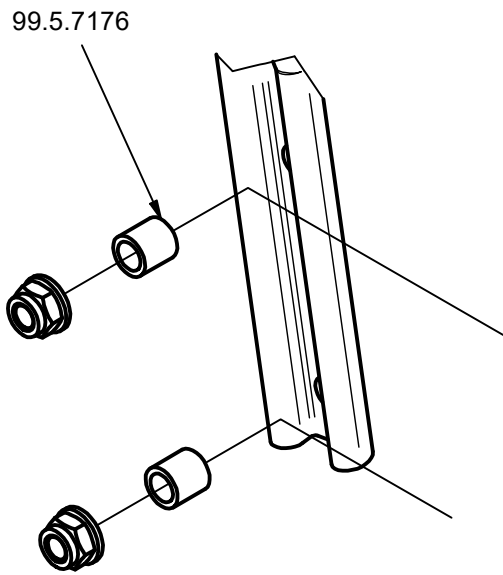

LS EPS

1429496

A (1:2)

B (1:2)

LS EPS

1429496

Artikelnummer	Bezeichnung	Bauteilnummer
1429484	Fangsack EPS	654.01-08
1429497	Einwegfiltersäcke, Satz = 5 Stück	654.01-01-006
99.5.1115	Starlockkappe, Satz = 2 Stück	038.21.010
99.5.7038	Luftrad kpl. Kunststofffelge	040.01.016
99.5.7062	Achse, LS 3500	660.01-06
99.5.7171	Passfeder	033.19.004
99.5.7173	Distanzrohr Gebläse, Satz= 4Stück	655.01-01-004
99.5.7176	Distanzrohr für Steuerbügel	670.01-01-015
99.5.7376	Rotor für GP Motor	654.01-07
99.5.7385	Gebläse EPS	654.01-03
99.5.7386	Gebläsedeckel EPS	654.01-04
99.5.7387	Kantenprofil mit Gummidichtung	044.04.137
99.5.7388	Gummischeiben f. Befestigung, Satz = 12 Stück	033.02.032
99.5.7389	Filzring EPS	038.17.021
99.5.7390	Deckel für Wellendichtung	654.01-01-009
99.5.7391	Blech für Wellendichtung	654.01-01-008
99.5.7392	Motorwellenschutz	655.01-01-005
99.5.7393	Spiralschlauch (Stück = 4 mtr.)	042.31.006
99.5.7394	Schlauchselle, Satz = 2 Stück	090.02.035
99.5.7395	HT Rohr ohne Steckmuffe	028.03.077
99.5.7396	Steuerbügel mit HT Rohrhalter	
99.5.7397	HT Rohre inkl. Steckmuffe, Satz = 4 Stück	028.03.075
99.5.7398	Schlauchselle mit Schnellver.	090.02.050
99.5.7399	HT Bogen inkl. Steckmuffe, Satz = 2 Stück	028.03.076
99.5.7793	Lenkrolle m. Rückenloch	040.05.007
99.5.8164	Sicherungsring 20x1,2	033.05.030