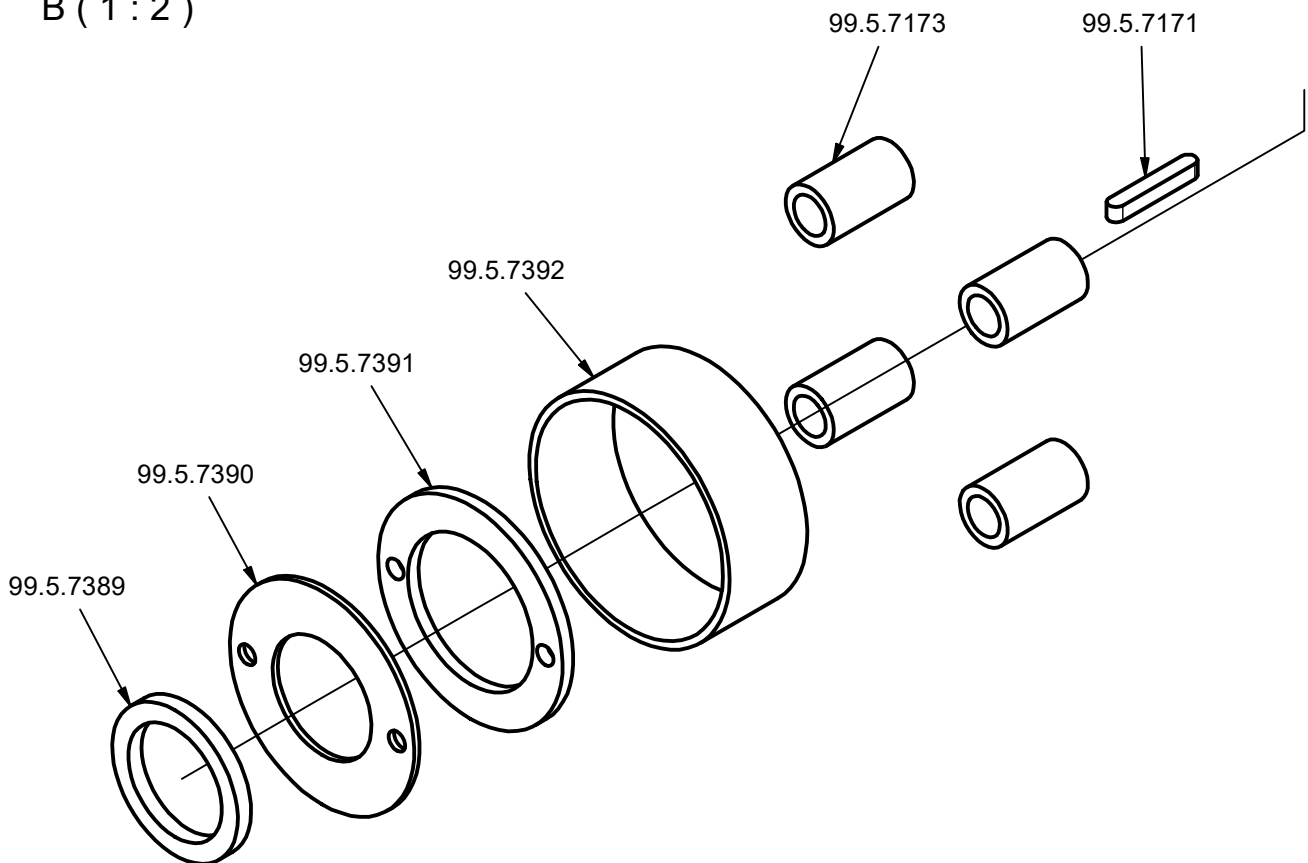

LS EPS

1429496

A (1:2)

B (1:2)

LS EPS

1429496

Artikelnummer	Bezeichnung	Bauteilnummer
1429484	Fangsack EPS	654.01-08
1429497	Einwegfiltersäcke, Satz = 5 Stück	654.01-01-006
99.5.1115	Starlockkappe, Satz = 2 Stück	038.21.010
99.5.7038	Luftrad kpl. Kunststofffelge	040.01.016
99.5.7062	Achse, LS 3500	660.01-06
99.5.7171	Passfeder	033.19.004
99.5.7173	Distanzrohr Gebläse, Satz= 4Stück	655.01-01-004
99.5.7176	Distanzrohr für Steuerbügel	670.01-01-015
99.5.7376	Rotor für GP Motor	654.01-07
99.5.7385	Gebläse EPS	654.01-03
99.5.7386	Gebläsedeckel EPS	654.01-04
99.5.7387	Kantenprofil mit Gummidichtung	044.04.137
99.5.7388	Gummischeiben f. Befestigung, Satz = 12 Stück	033.02.032
99.5.7389	Filzring EPS	038.17.021
99.5.7390	Deckel für Wellendichtung	654.01-01-009
99.5.7391	Blech für Wellendichtung	654.01-01-008
99.5.7392	Motorwellenschutz	655.01-01-005
99.5.7393	Spiralschlauch (Stück = 4 mtr.)	042.31.006
99.5.7394	Schlauchselle, Satz = 2 Stück	090.02.035
99.5.7395	HT Rohr ohne Steckmuffe	028.03.077
99.5.7396	Steuerbügel mit HT Rohrhalter	
99.5.7397	HT Rohre inkl. Steckmuffe, Satz = 4 Stück	028.03.075
99.5.7398	Schlauchselle mit Schnellver.	090.02.050
99.5.7399	HT Bogen inkl. Steckmuffe, Satz = 2 Stück	028.03.076
99.5.7793	Lenkrolle m. Rückenloch	040.05.007
99.5.8164	Sicherungsring 20x1,2	033.05.030