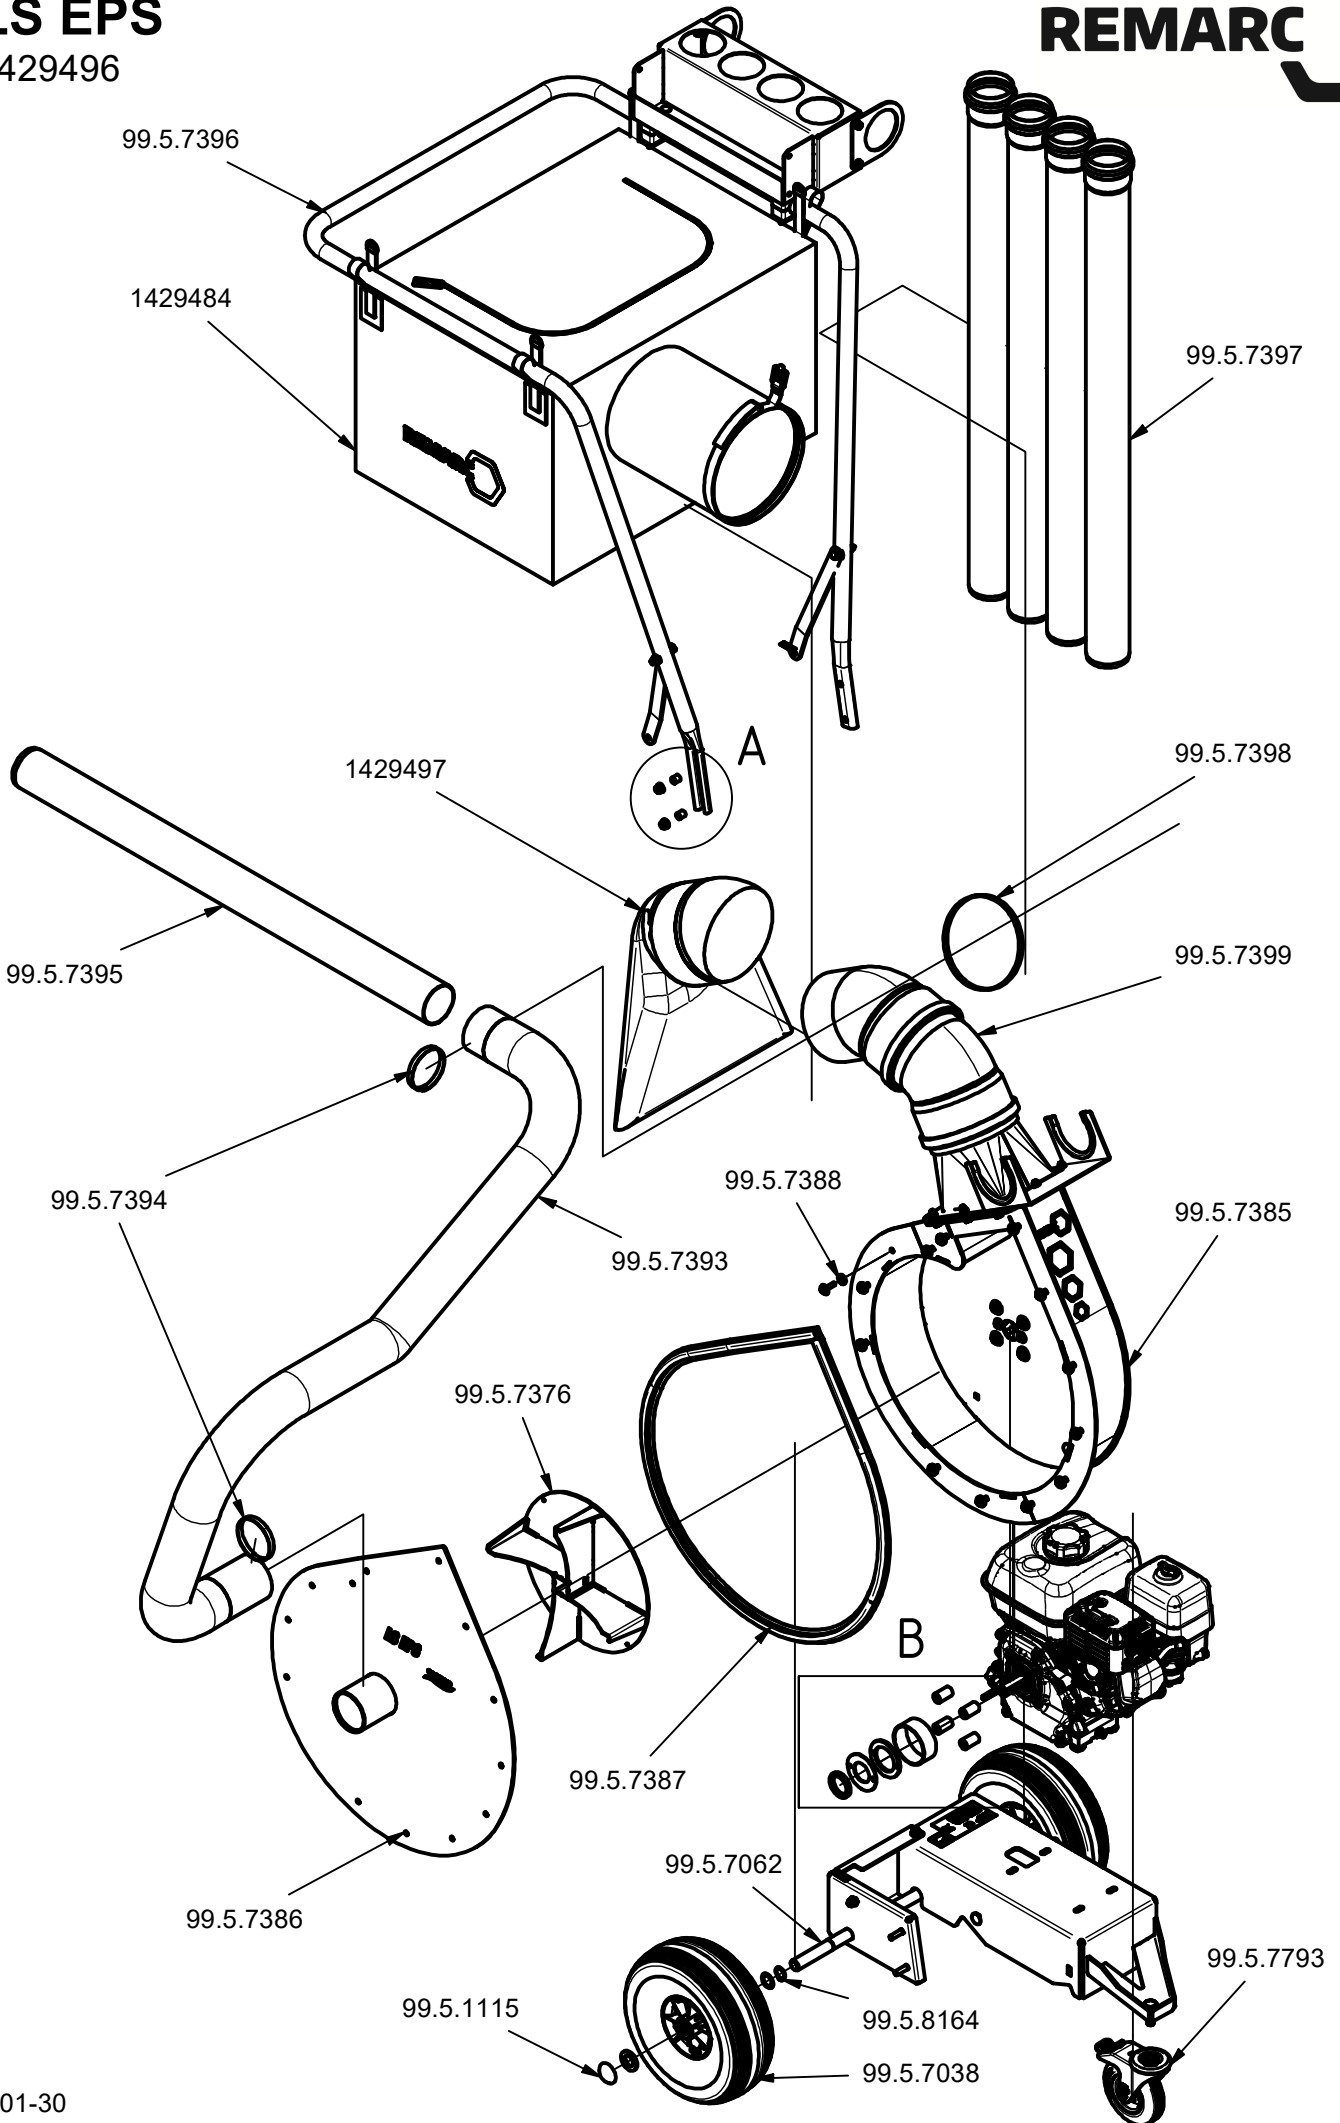

LS EPS

1429496

A (1:2)

B (1:2)

LS EPS

1429496

Artikelnummer	Bezeichnung	Bauteilnummer
1429484	Fangsack EPS	654.01-08
1429497	Einwegfiltersäcke, Satz = 5 Stück	654.01-01-006
99.5.1115	Starlockkappe, Satz = 2 Stück	038.21.010
99.5.7038	Luftrad kpl. Kunststofffelge	040.01.016
99.5.7062	Achse, LS 3500	660.01-06
99.5.7171	Passfeder	033.19.004
99.5.7173	Distanzrohr Gebläse, Satz= 4Stück	655.01-01-004
99.5.7176	Distanzrohr für Steuerbügel	670.01-01-015
99.5.7376	Rotor für GP Motor	654.01-07
99.5.7385	Gebläse EPS	654.01-03
99.5.7386	Gebläsedeckel EPS	654.01-04
99.5.7387	Kantenprofil mit Gummidichtung	044.04.137
99.5.7388	Gummischeiben f. Befestigung, Satz = 12 Stück	033.02.032
99.5.7389	Filzring EPS	038.17.021
99.5.7390	Deckel für Wellendichtung	654.01-01-009
99.5.7391	Blech für Wellendichtung	654.01-01-008
99.5.7392	Motorwellenschutz	655.01-01-005
99.5.7393	Spiralschlauch (Stück = 4 mtr.)	042.31.006
99.5.7394	Schlauchselle, Satz = 2 Stück	090.02.035
99.5.7395	HT Rohr ohne Steckmuffe	028.03.077
99.5.7396	Steuerbügel mit HT Rohrhalter	
99.5.7397	HT Rohre inkl. Steckmuffe, Satz = 4 Stück	028.03.075
99.5.7398	Schlauchselle mit Schnellver.	090.02.050
99.5.7399	HT Bogen inkl. Steckmuffe, Satz = 2 Stück	028.03.076
99.5.7793	Lenkrolle m. Rückenloch	040.05.007
99.5.8164	Sicherungsring 20x1,2	033.05.030