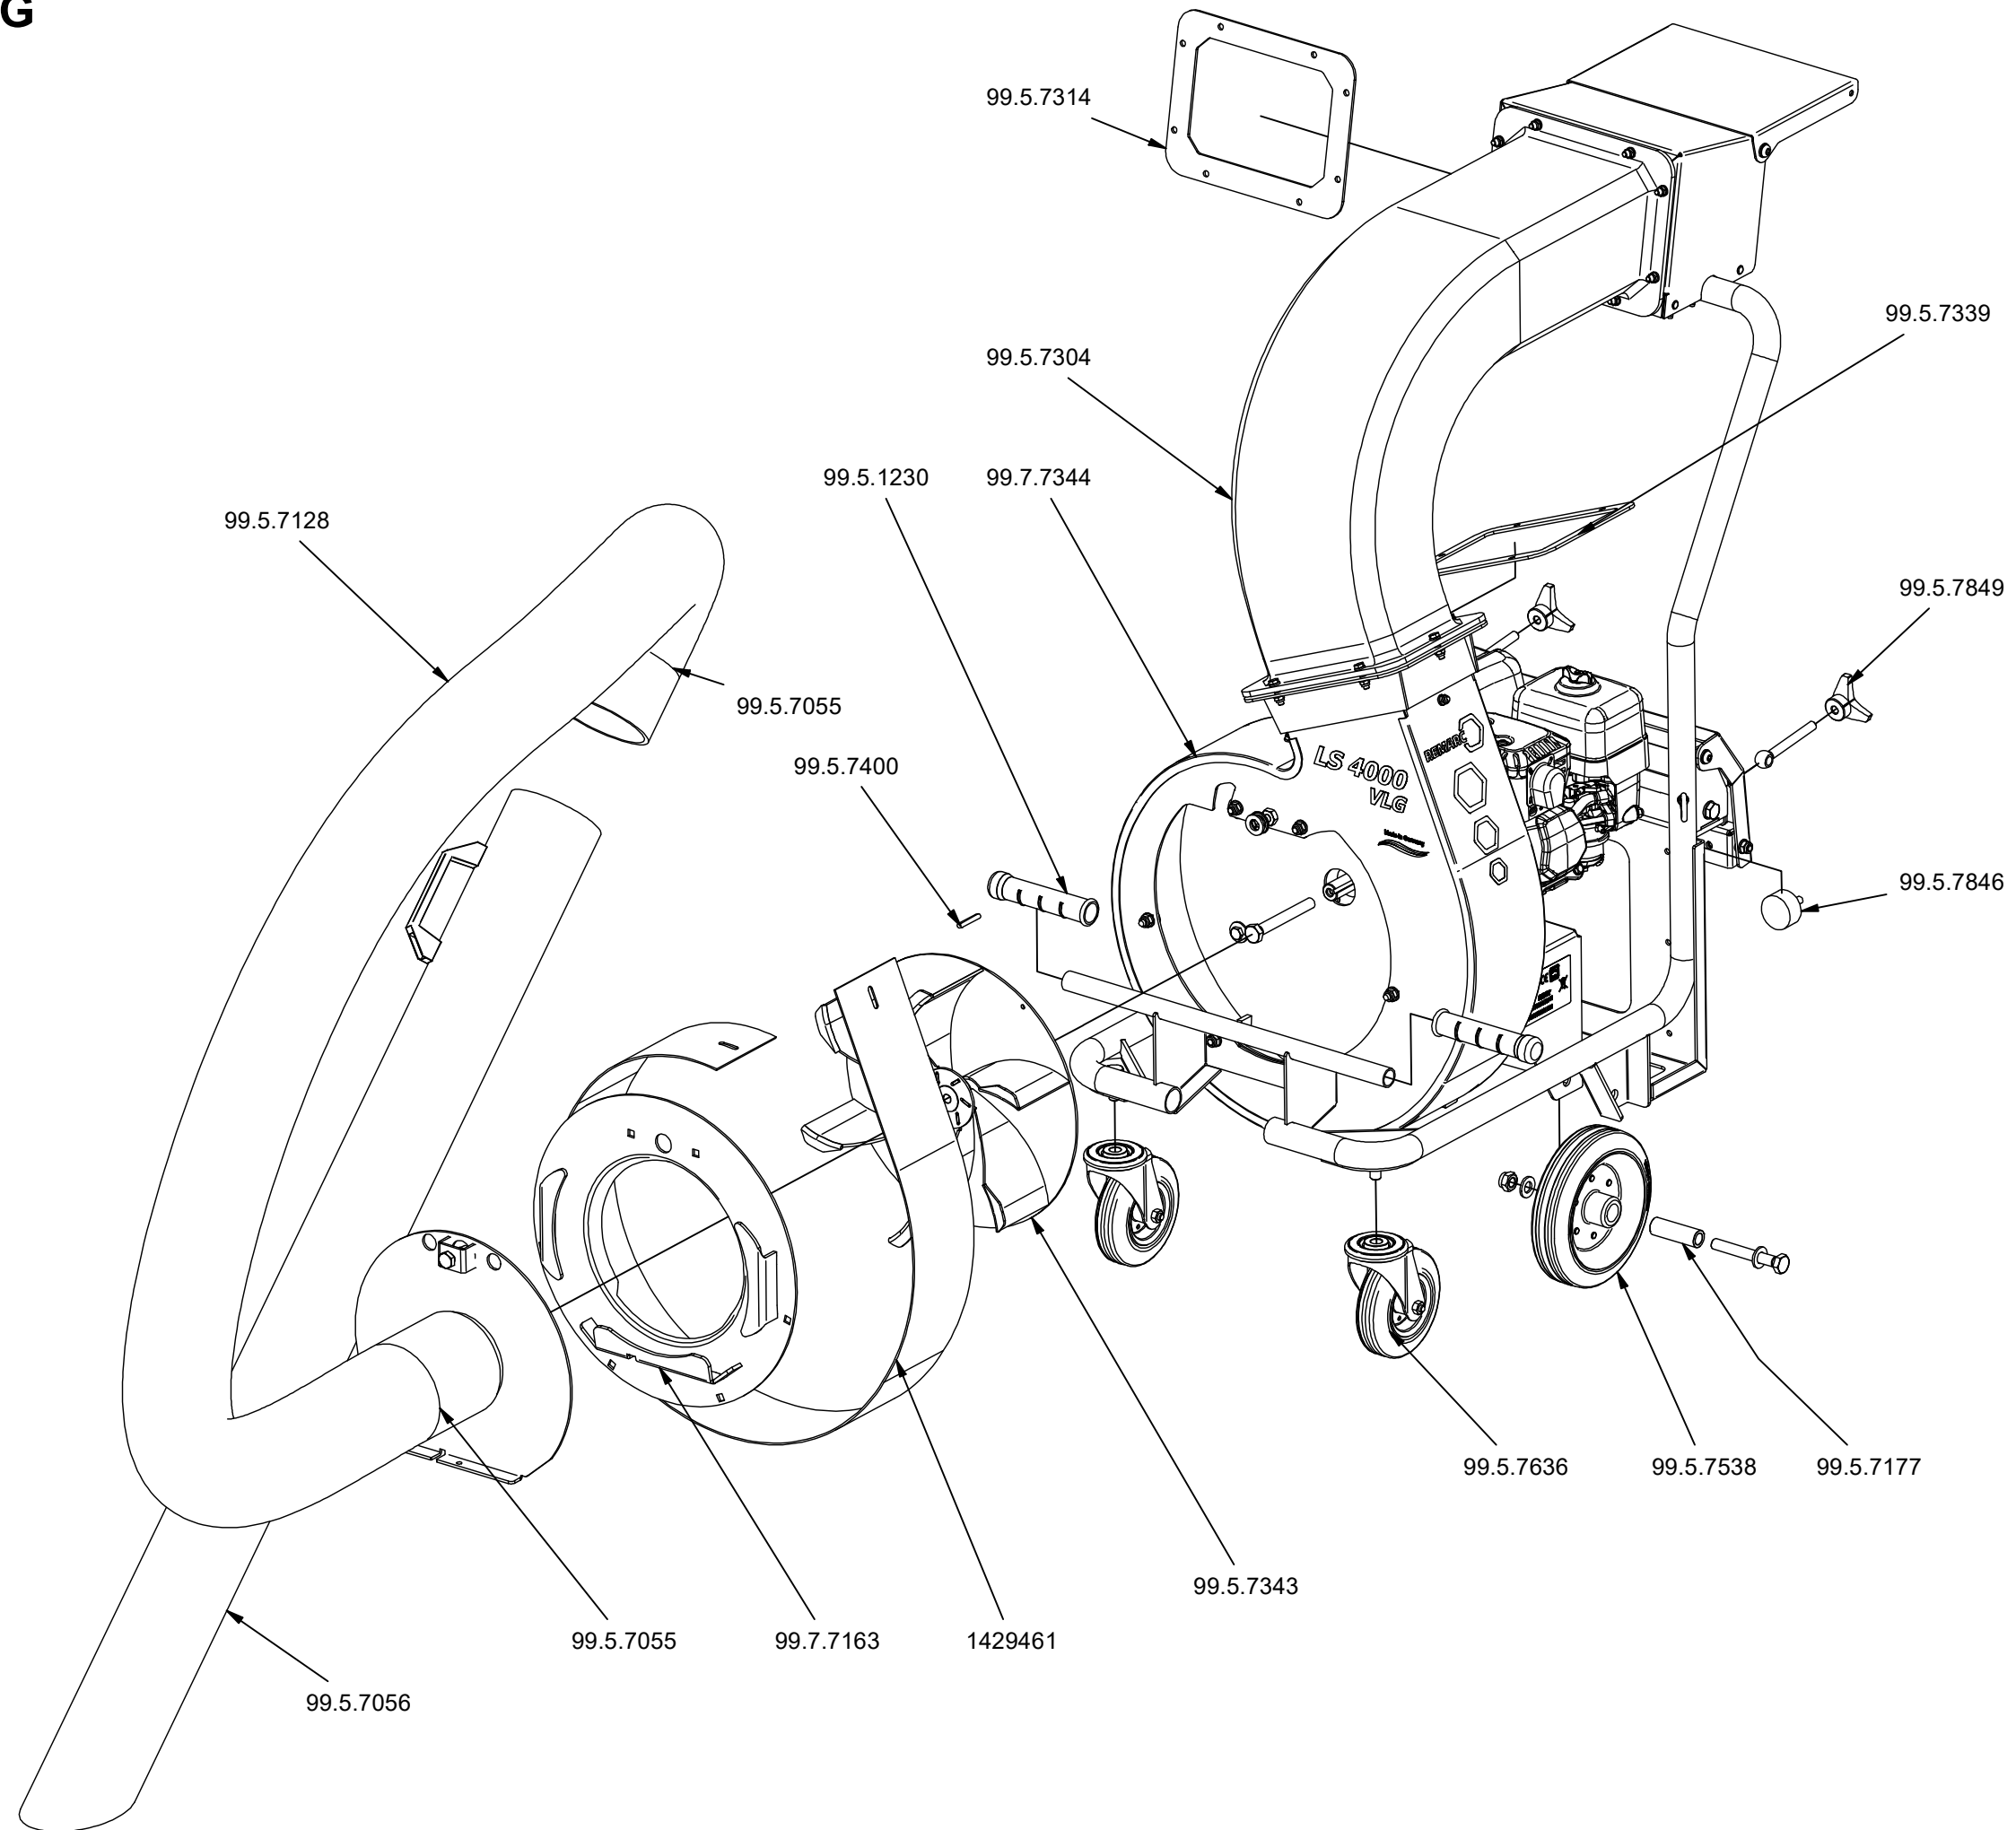

LS 4000 VLG
1429478

LS 4000 VLG

1429478

Eratzteilnummer	Bezeichnung	Bauteilnummer
1429461	Verschleißblech	670.01-42-001
99.5.1230	Griffbezug	036.15.175
99.5.7055	Schlauchschellen	090.02.040
99.5.7056	Kunststoffrohr mit Griff	670.01.28
99.5.7128	Spiralschlauch - Meterware	042.31.020
99.5.7177	Distanzrohr Stützrad	655.01-01-001
99.5.7304	Ausblasstutzen	044.10.220
99.5.7314	Gummidichtung	671.01-01-017
99.5.7339	Gummidichtung	671.01-01-018
99.5.7343	Rotor SBW	675.02-36
99.5.7400	Paßfeder A5x5x36	033.19.014
99.5.7538	Vollgummi-Rad Ø180 mm	040.02.016
99.5.7636	Lenkrolle Ø125 mm	040.05.005
99.5.7846	Gummipuffer Ø40 mm	090.09.047
99.5.7849	Dreisterngriff-Mutter M10	034.02.045
99.7.7163	Gehäusedeckel	671.10-152
99.7.7344	Gehäuse SBW	671.10-151