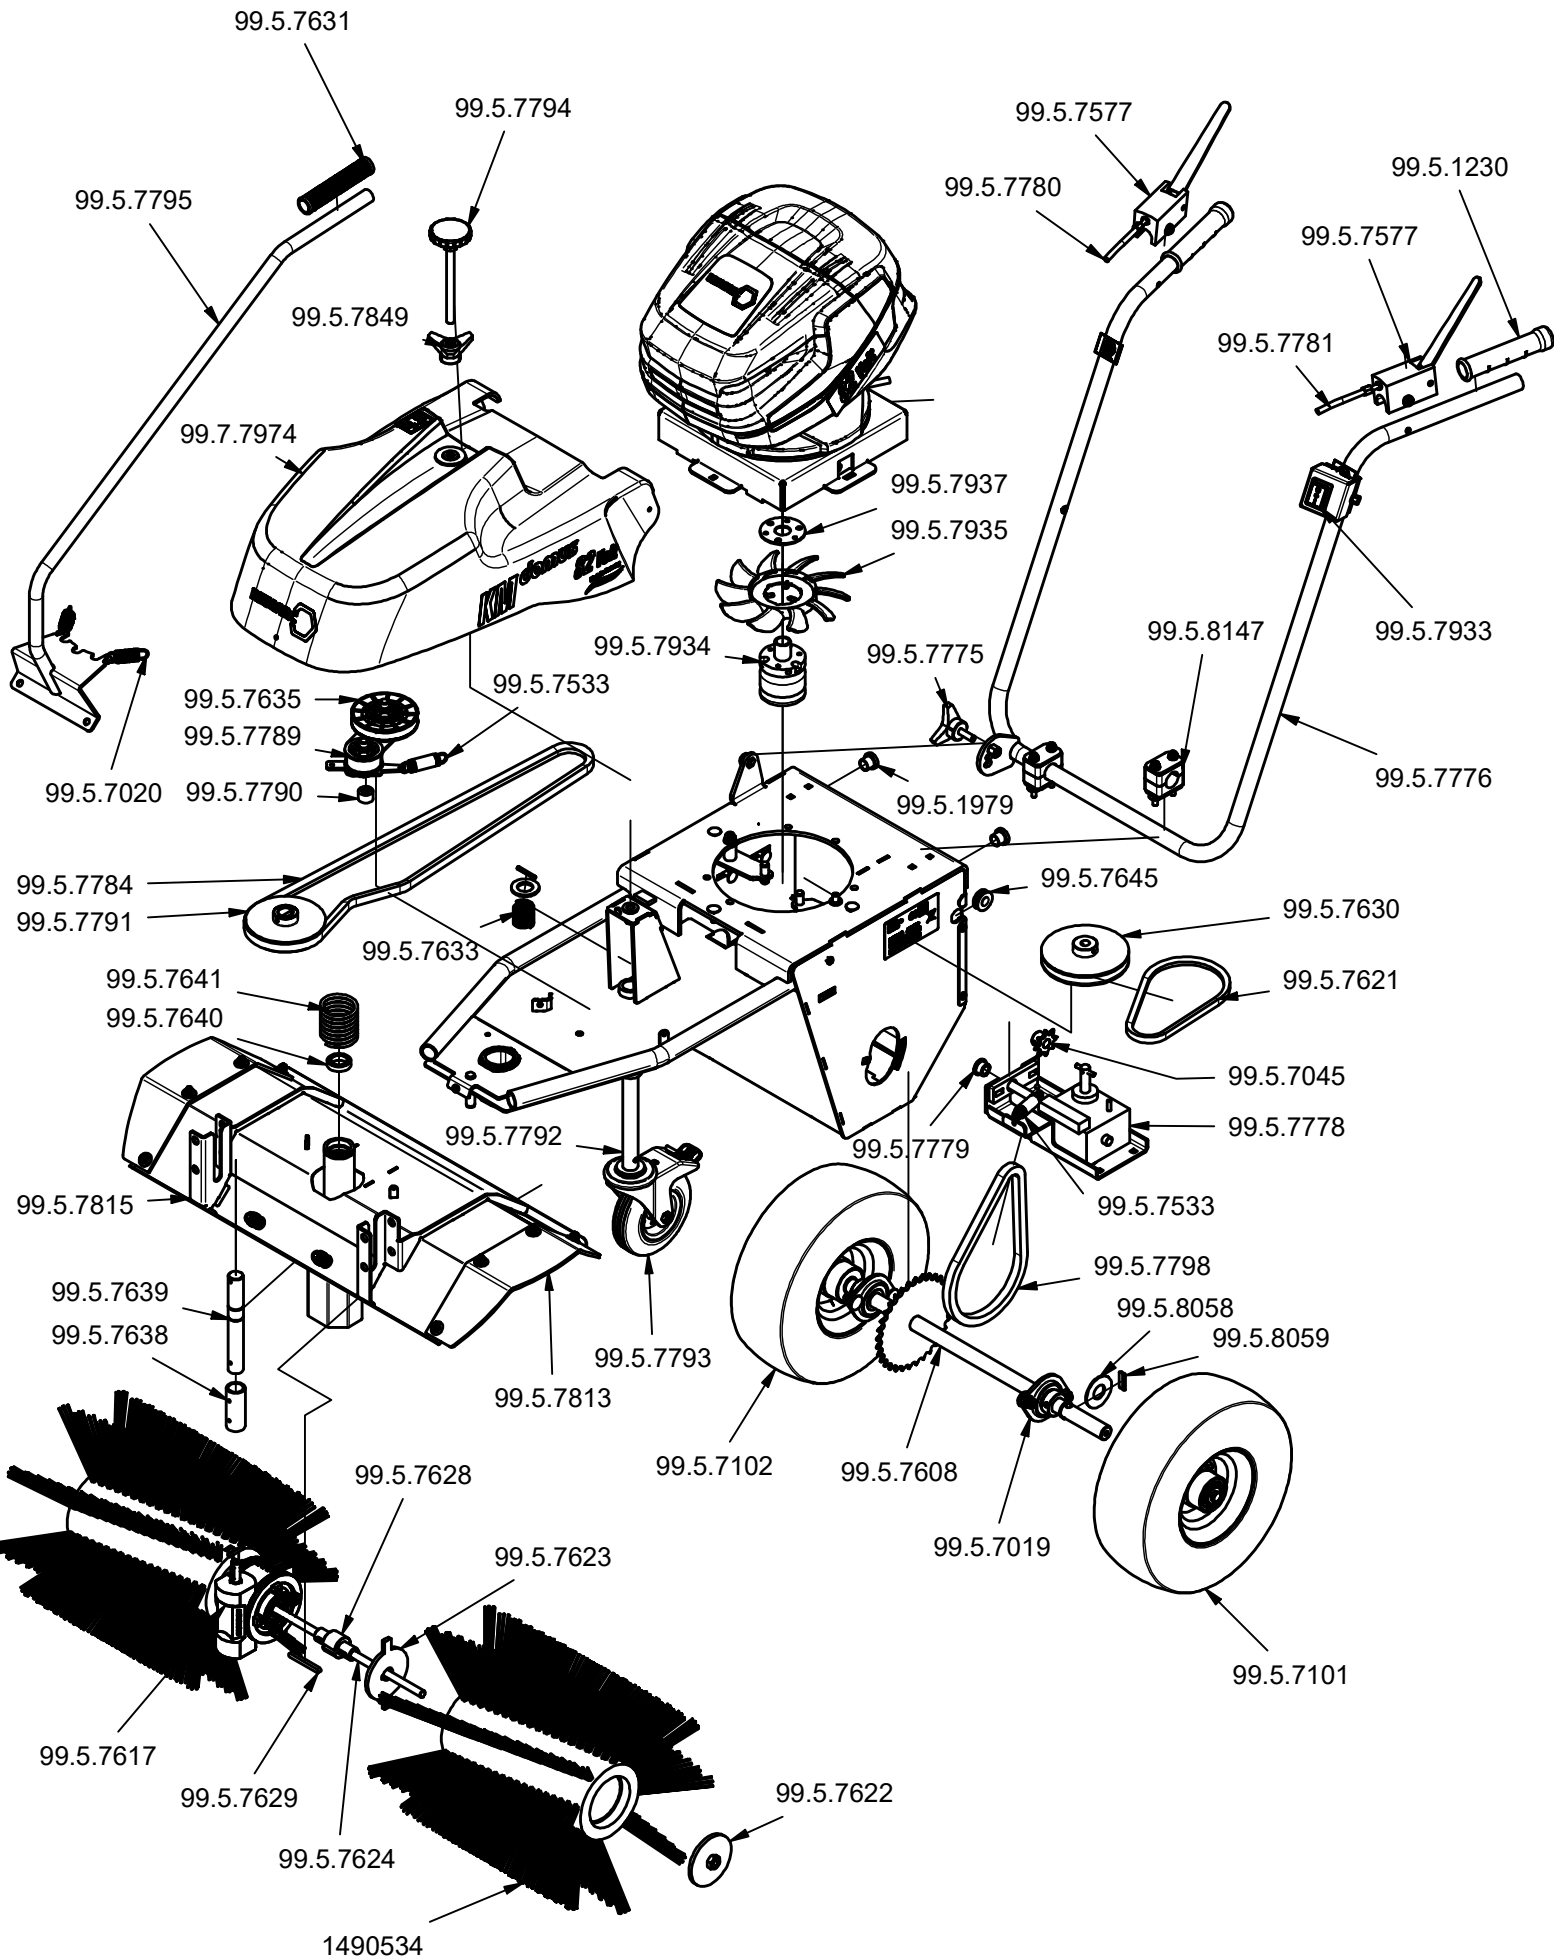

KM Domus 82V

1490429

KM Domus 82V

1490429

Art.-Nr.	Beschreibung	Zeichnungs-Nr.
1490534	Komfort Bürste 70	689.01-46
99.5.1230	Griffbezug	036.15.175
99.5.1979	Stopfen für Rohr	052.02.055
99.5.7019	Flanschlager D20	038.07.035
99.5.7020	Zugfeder Schwenkbügel	035.04.020
99.5.7045	Kettenrad	670.01-10-002
99.5.7101	Luftrad kpl. Stahlfelge links	670.01-45
99.5.7102	Luftrad kpl. Stahlfelge rechts	670.01-47
99.5.7533	Zugfeder	035.04.100
99.5.7577	Klappgriff rot	036.15.158
99.5.7608	Fahrtrieb	689.01-06
99.5.7617	Schneckengetriebe Bürste	037.11.057
99.5.7621	Keilriemen Getriebe	037.18.005
99.5.7622	Scheibe Bürste	689.01-01-007
99.5.7623	Scheibe Bürste mit Nase	689.01-01-008
99.5.7624	Gewindestange 70'er Bürste	689.01-12
99.5.7628	Welle Bürste	689.01-01-003
99.5.7629	Passfeder Welle Bürste	033.19.017
99.5.7630	Keilriemenscheibe Getriebe	037.16.560
99.5.7631	Griffbezug Schwenkbügel	034.01.070
99.5.7633	Druckfeder Lenkrolle	035.02.346
99.5.7635	Umlenkrolle V-Nut	037.22.030
99.5.7638	Buchse Getriebe	689.01-11-001
99.5.7639	Welle Getriebe	689.01-11-002
99.5.7640	Rillenkugellager Getriebe	038.01.095
99.5.7641	Druckfeder D339L	035.02.370
99.5.7645	Kabelmuffe	4700035
99.5.7775	Dreisterngriffschraube	034.02.041
99.5.7776	Lenkbügel	687.01-07
99.5.7778	Getriebe	687.01-08-004
99.5.7779	Gleitlager	044.04.185
99.5.7780	Bowdenzug Fahrtrieb	687.01-01-011
99.5.7781	Bowdenzug Bürste	687.01-01-012
99.5.7935	Lüfterflügel 7"	041.99.002
99.5.7934	Riemenscheibe Motor	687.01-44
99.5.7784	Kupplungsriemen	037.19.026
99.5.7789	Umlenkrolle H-Nut	037.22.035
99.5.7790	Distanzstück Spannrolle	687.01-01-008
99.5.7791	Keilriemenscheibe Bürste	687.01-01-010
99.5.7792	Aufnahme Lenkrolle	687.01-11-001
99.5.7793	Lenkrolle mit Rückenloch	040.05.007
99.5.7794	Höhenverstellung	689.01-23
99.5.7795	Schwenkbügel	687.01-04
99.5.7798	Kette	687.01-08-001
99.5.7813	Seitenabdeckung KM Domus	687.01-01-013
99.5.7815	Bürstenhaube	687.02-14
99.5.7849	Dreisterngriff-Mutter M10	034.02.045
99.7.7974	Abdeckhaube	687.01-105-007
99.5.7933	Wippschalter	042.99.251
99.5.7937	Klemmscheibe	687.01-45-002
99.5.8058	Dichtscheibe	670.01-01-021
99.5.8059	Stift	670.01-01-022
99.5.8147	Rohrschelle	039.02.602