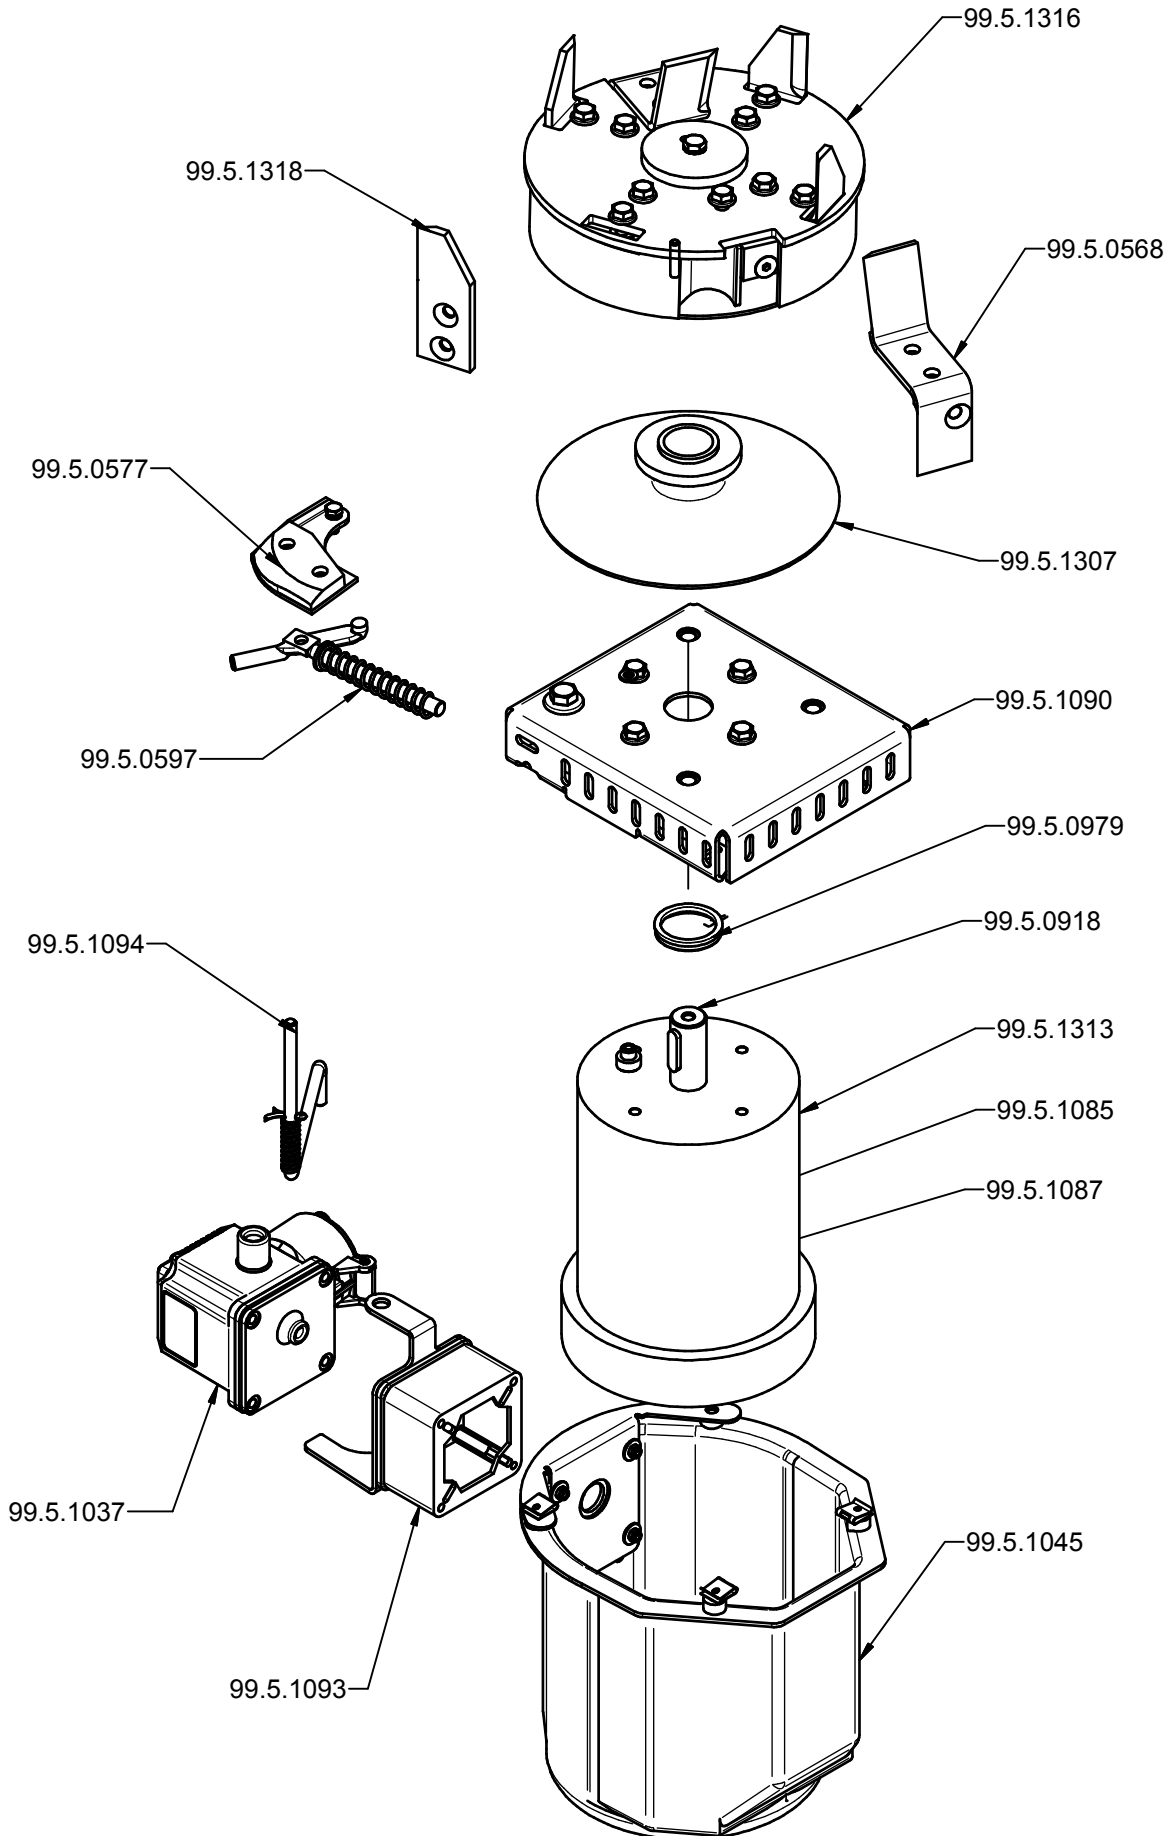

KOMPOSTMEISTER 2400/3500

Elektro-Antrieb mit Messerscheibe

2400

Maßstab 1 : 5