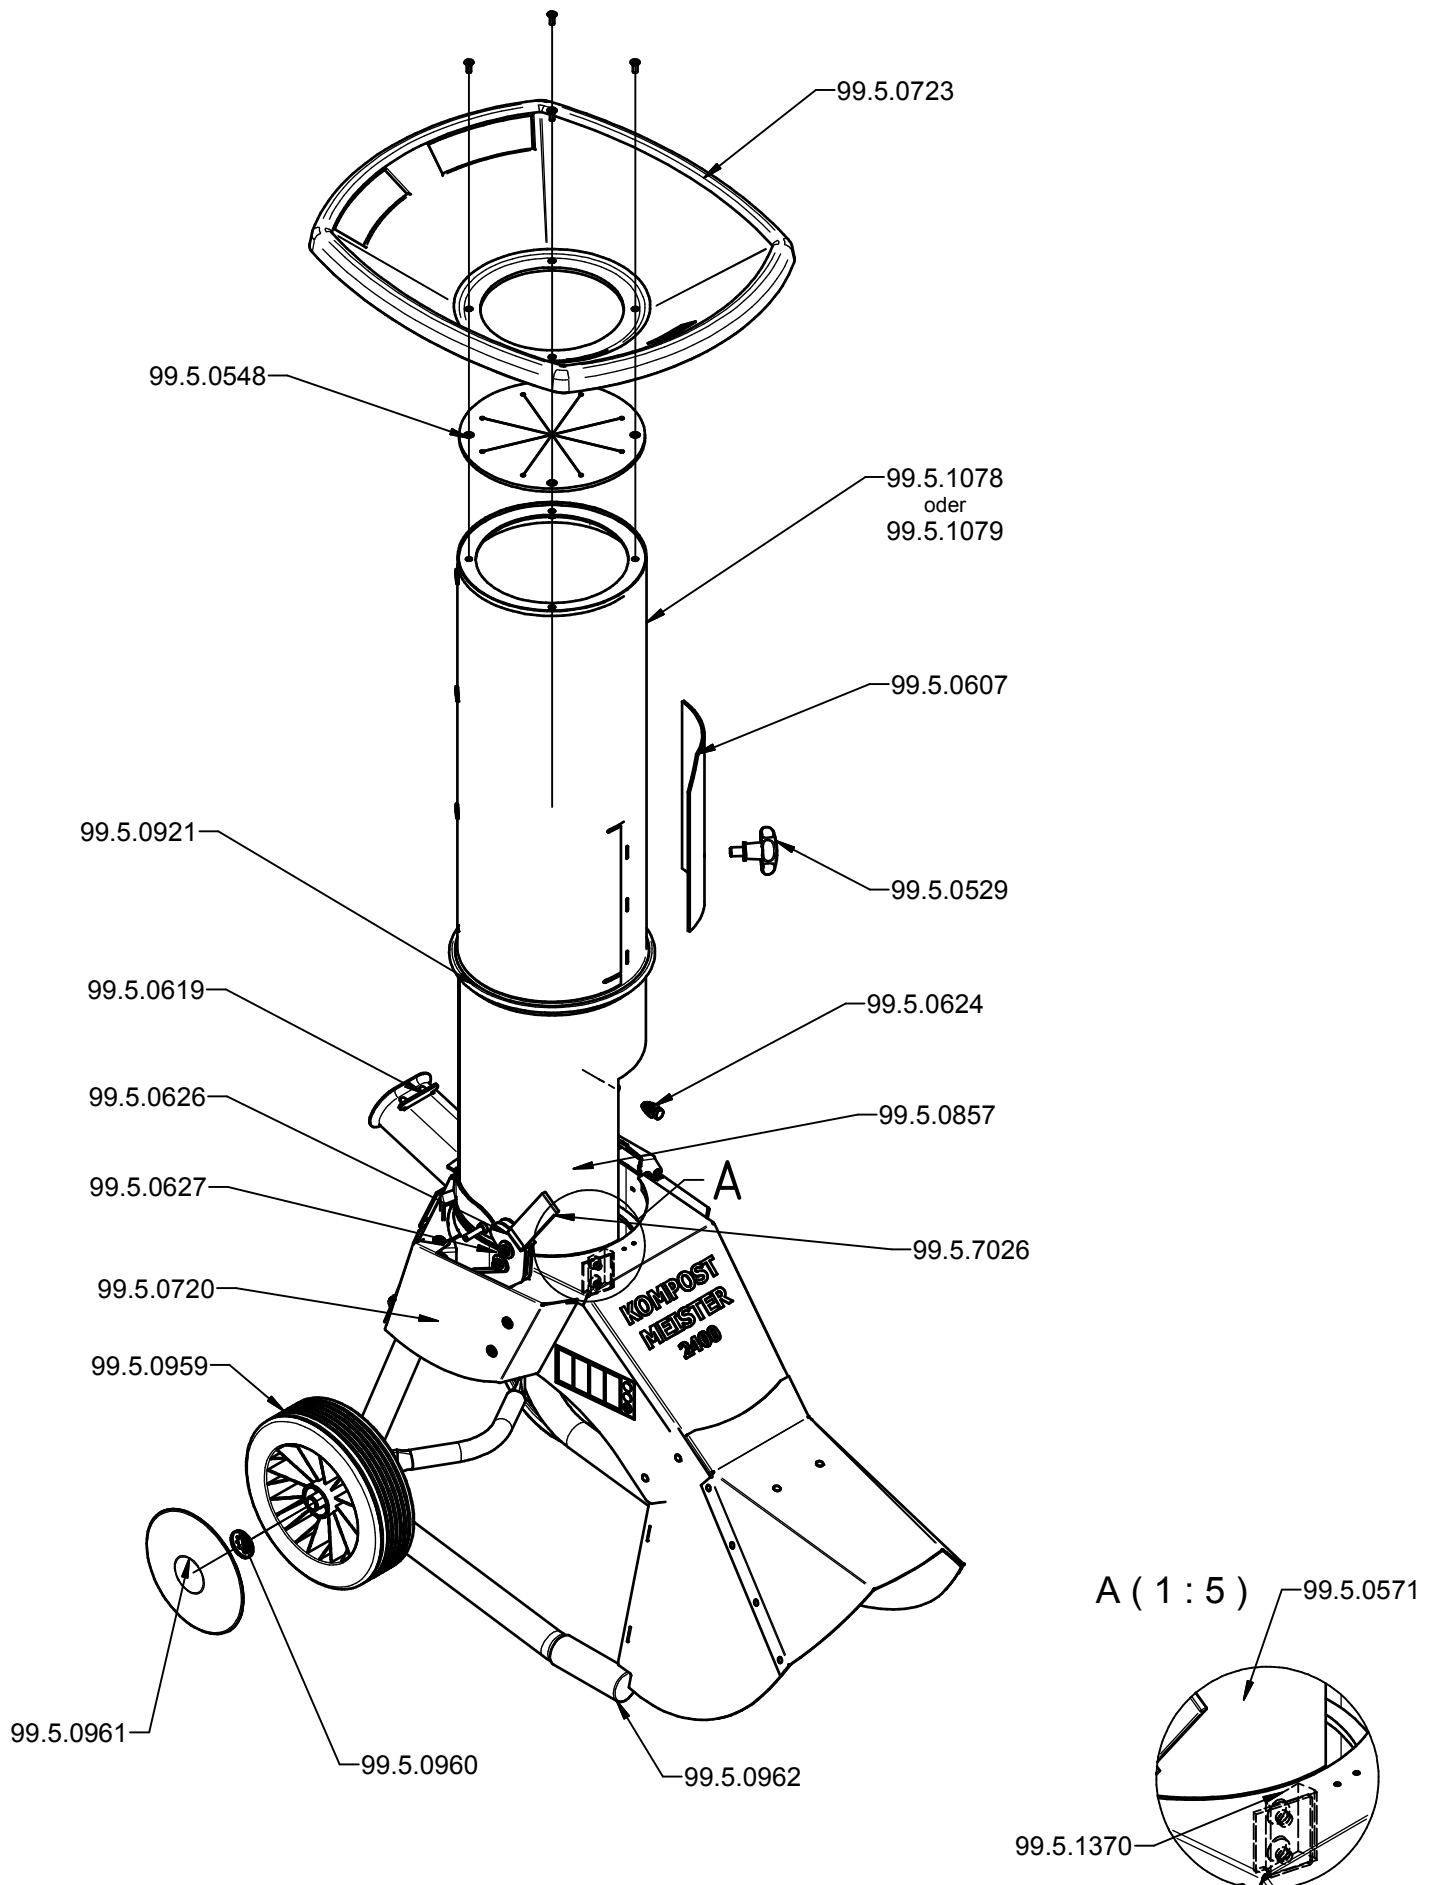

Maßstab 1 : 10