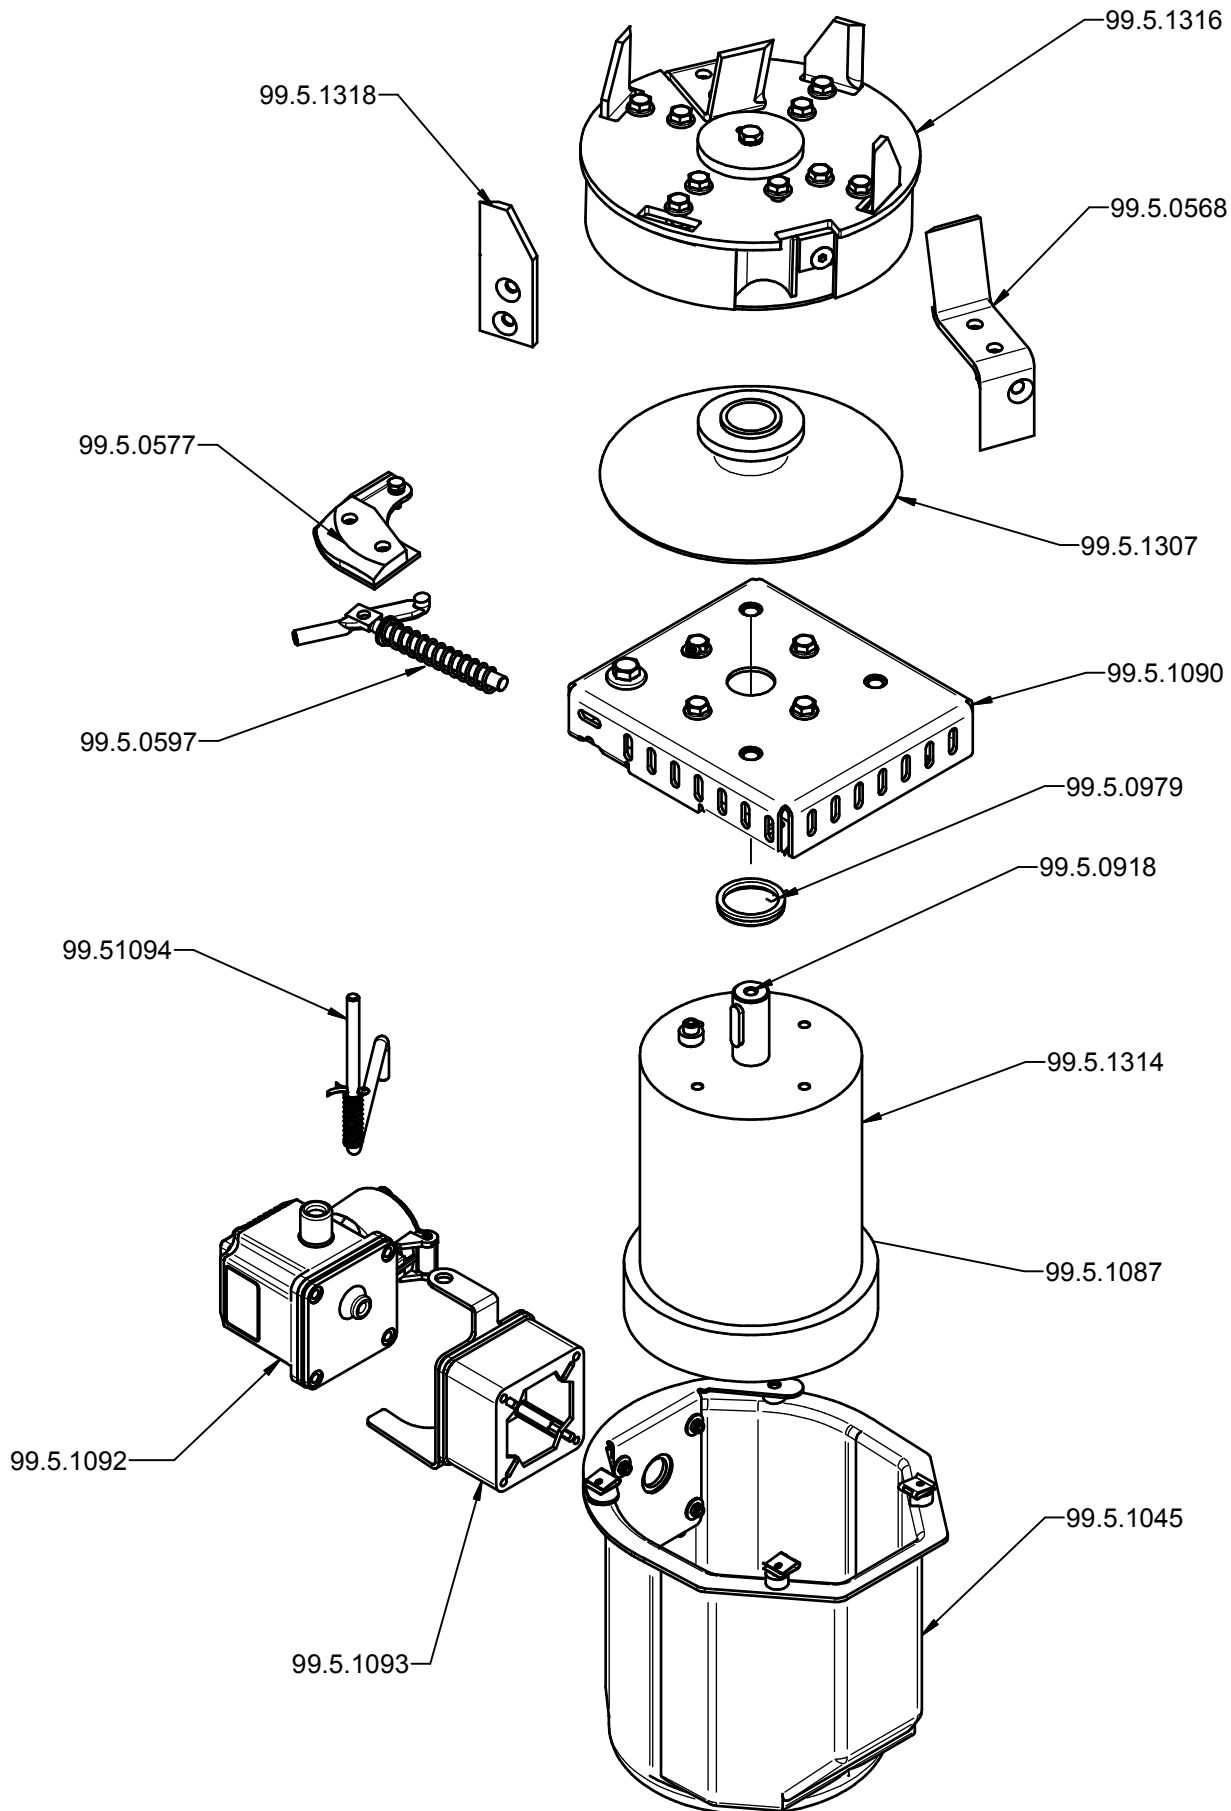

Maßstab 1 : 5

Kompostmeister 2400 / 3500

ab 2016

Artikelnummer 2400	Artikelnummer 3500	Bezeichnung	Bauteilnummer
99.5.0529	99.5.0529	Stellknopf für Schieber	
99.5.0548	99.5.0548	Gummispritzschutz	314.02-20-008
99.5.0568	99.5.0568	Schnitzelmesser, Satz	314.02-27-002
99.5.0571	99.5.0571	Gegenhalter	314.10-30
99.5.0577	99.5.0577	Bremsbelag mir Schrauben	314.02-20-005
99.5.0597	99.5.0597	Druckfeder D-234A	035.02.010
99.5.0607	99.5.0607	Schieber für Einfülltrichter	314.04-26-001
99.5.0619	99.5.0619	Klappe	314.03-20-014
99.5.0624	99.5.0624	Scharnierschrauben, Satz	
99.5.0626	99.5.0626	Verschlußhebel	314.11-06
99.5.0627	99.5.0627	Rolle mit Distanzhülse	314.10-20-034
99.5.0720	99.5.0720	Untergestell	314.11-21
99.5.0723	99.5.0723	Trichterrand	314.01-91
99.5.0857	99.5.0857	Schlagsegment	314.04-22-014
99.5.0918	99.5.0918	Distanzscheibe, Satz 3Stk.	
99.5.0921	99.5.0921	Gummidichtring	044.04.130
99.5.0959	99.5.0959	Lauftrad	040.03.056
99.5.0960	99.5.0960	Sicherungsscheibe	038.21.020
99.5.0961	99.5.0961	Kappe für Rad	040.03.066
99.5.0962	99.5.0962	Fußtülle 40er	314.10-20-031
99.5.0979	99.5.0979	V Ring	038.17.030
99.5.1037	-	Motorschutzschalter 11 Amp.	
99.5.1045	99.5.1045	Motorhaube	341.01-11
99.5.1078	99.5.1078	Oberteil	
99.5.1079	99.5.1079	Oberteil Silent	
99.5.1085	-	Kondensator 230V	
99.5.1087	99.5.1087	Lüfterflügel	041.99.045
99.5.1090	99.5.1090	Motorkonsole	314.01-74-001
99.5.1091	99.5.1091	Führungshülse für Schalter	314.01-42-002
-	99.5.1092	Motorschutzschalter 10 Amp.	042.08.063
99.5.1093	99.5.1093	Gehäuse mit Befestigung	
99.5.1094	99.5.1094	Sicherheitsriegel mit Druckfeder	
99.5.1307	99.5.1307	Bremsteller	314.01-93
99.5.1313	-	Motor 2,4KW / 230V	
-	99.5.1314	Motor 3,5KW / 400V	
99.5.1316	99.5.1316	Messerscheibe kpl. 2x4	314.01-83
99.5.1318	99.5.1318	Seitenmesser, Satz 4 Stück	
99.5.1370	99.5.1370	Gegenmesser	314.10-20-038
99.5.7026	99.5.7026	Handgriff	044.09.020