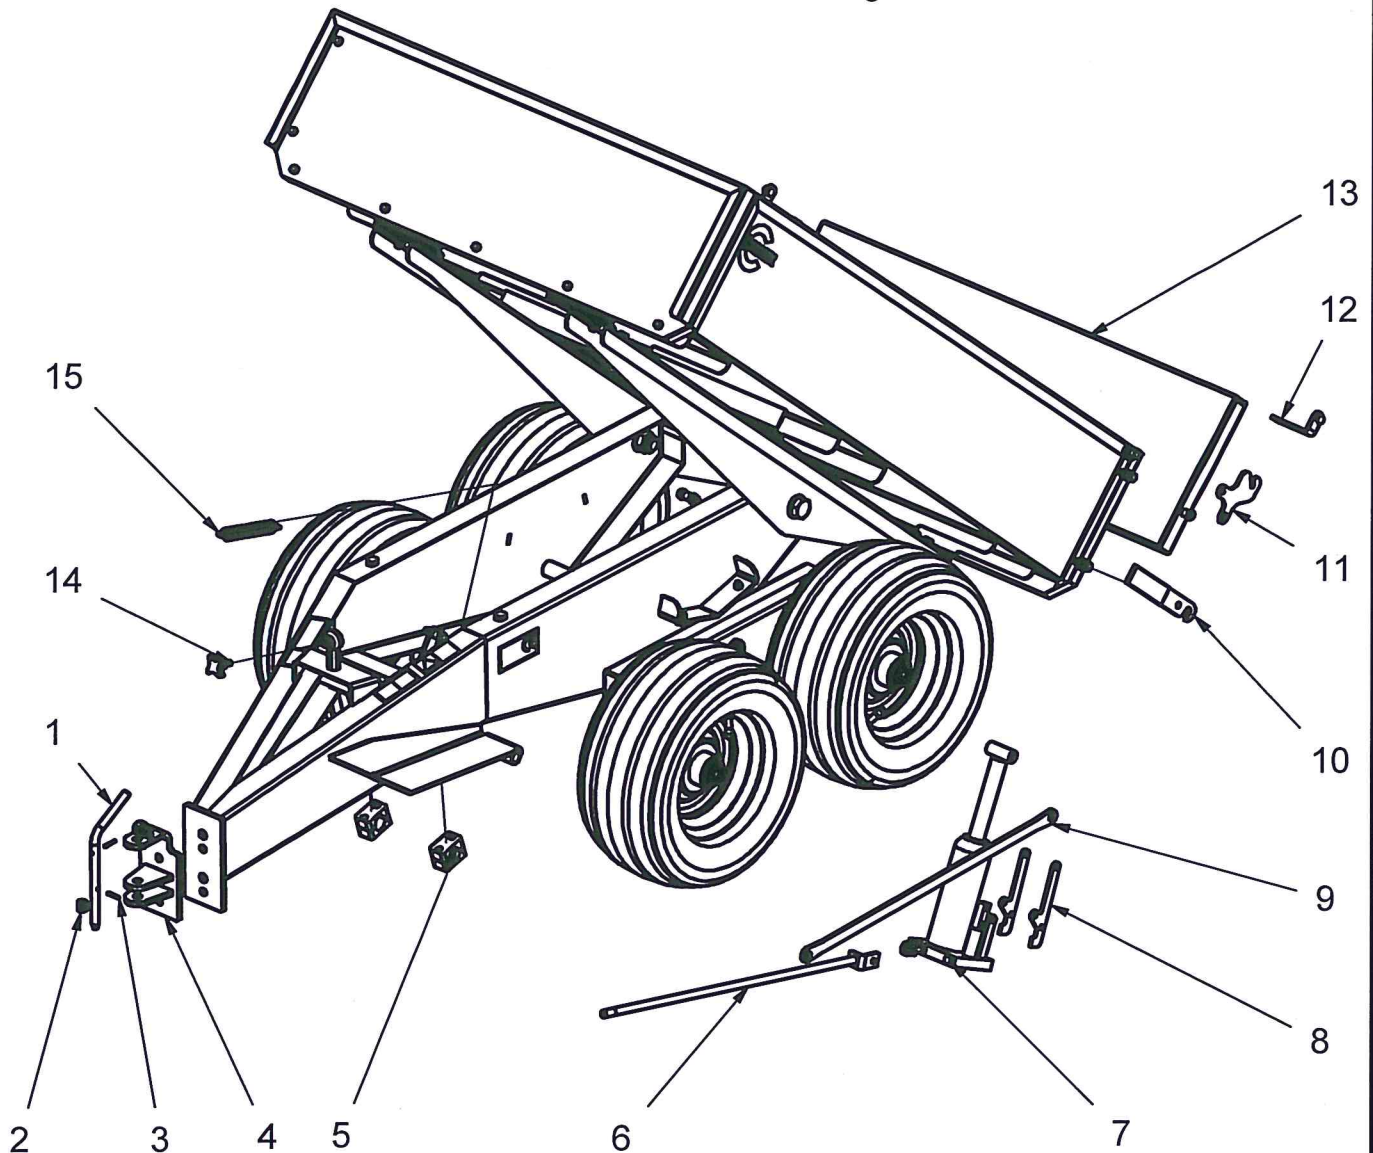

TANDEM Trailer

Ersatzteile - Zeichnung

Ersatzteile

Pos.	Ersatzteil - Bezeichnung	Artikel - Nummer
1	Verriegelungshebel	9958001
2	Druckfeder	9958004
3	Spannstift 4 x 24	9958006
4	Zugöse TANDEM Trailer	9958009
5	Rohrschellen - Satz	9958015
6	Absenkenventil-Stange	9958010
7	Stempelheber	9958011
8	Betätigungshebel	9958012
9	Verbindungsstange	9958013
10	Verschlusshebel -Satz	9958003
11	Scharnierlasche	9958007
12	Scharnierwinkel	9958008
13	Ladeklappenblech	9958002
14	Kreuzgriffschraube M8 x 15	9958159
15	Zugfeder	9958014