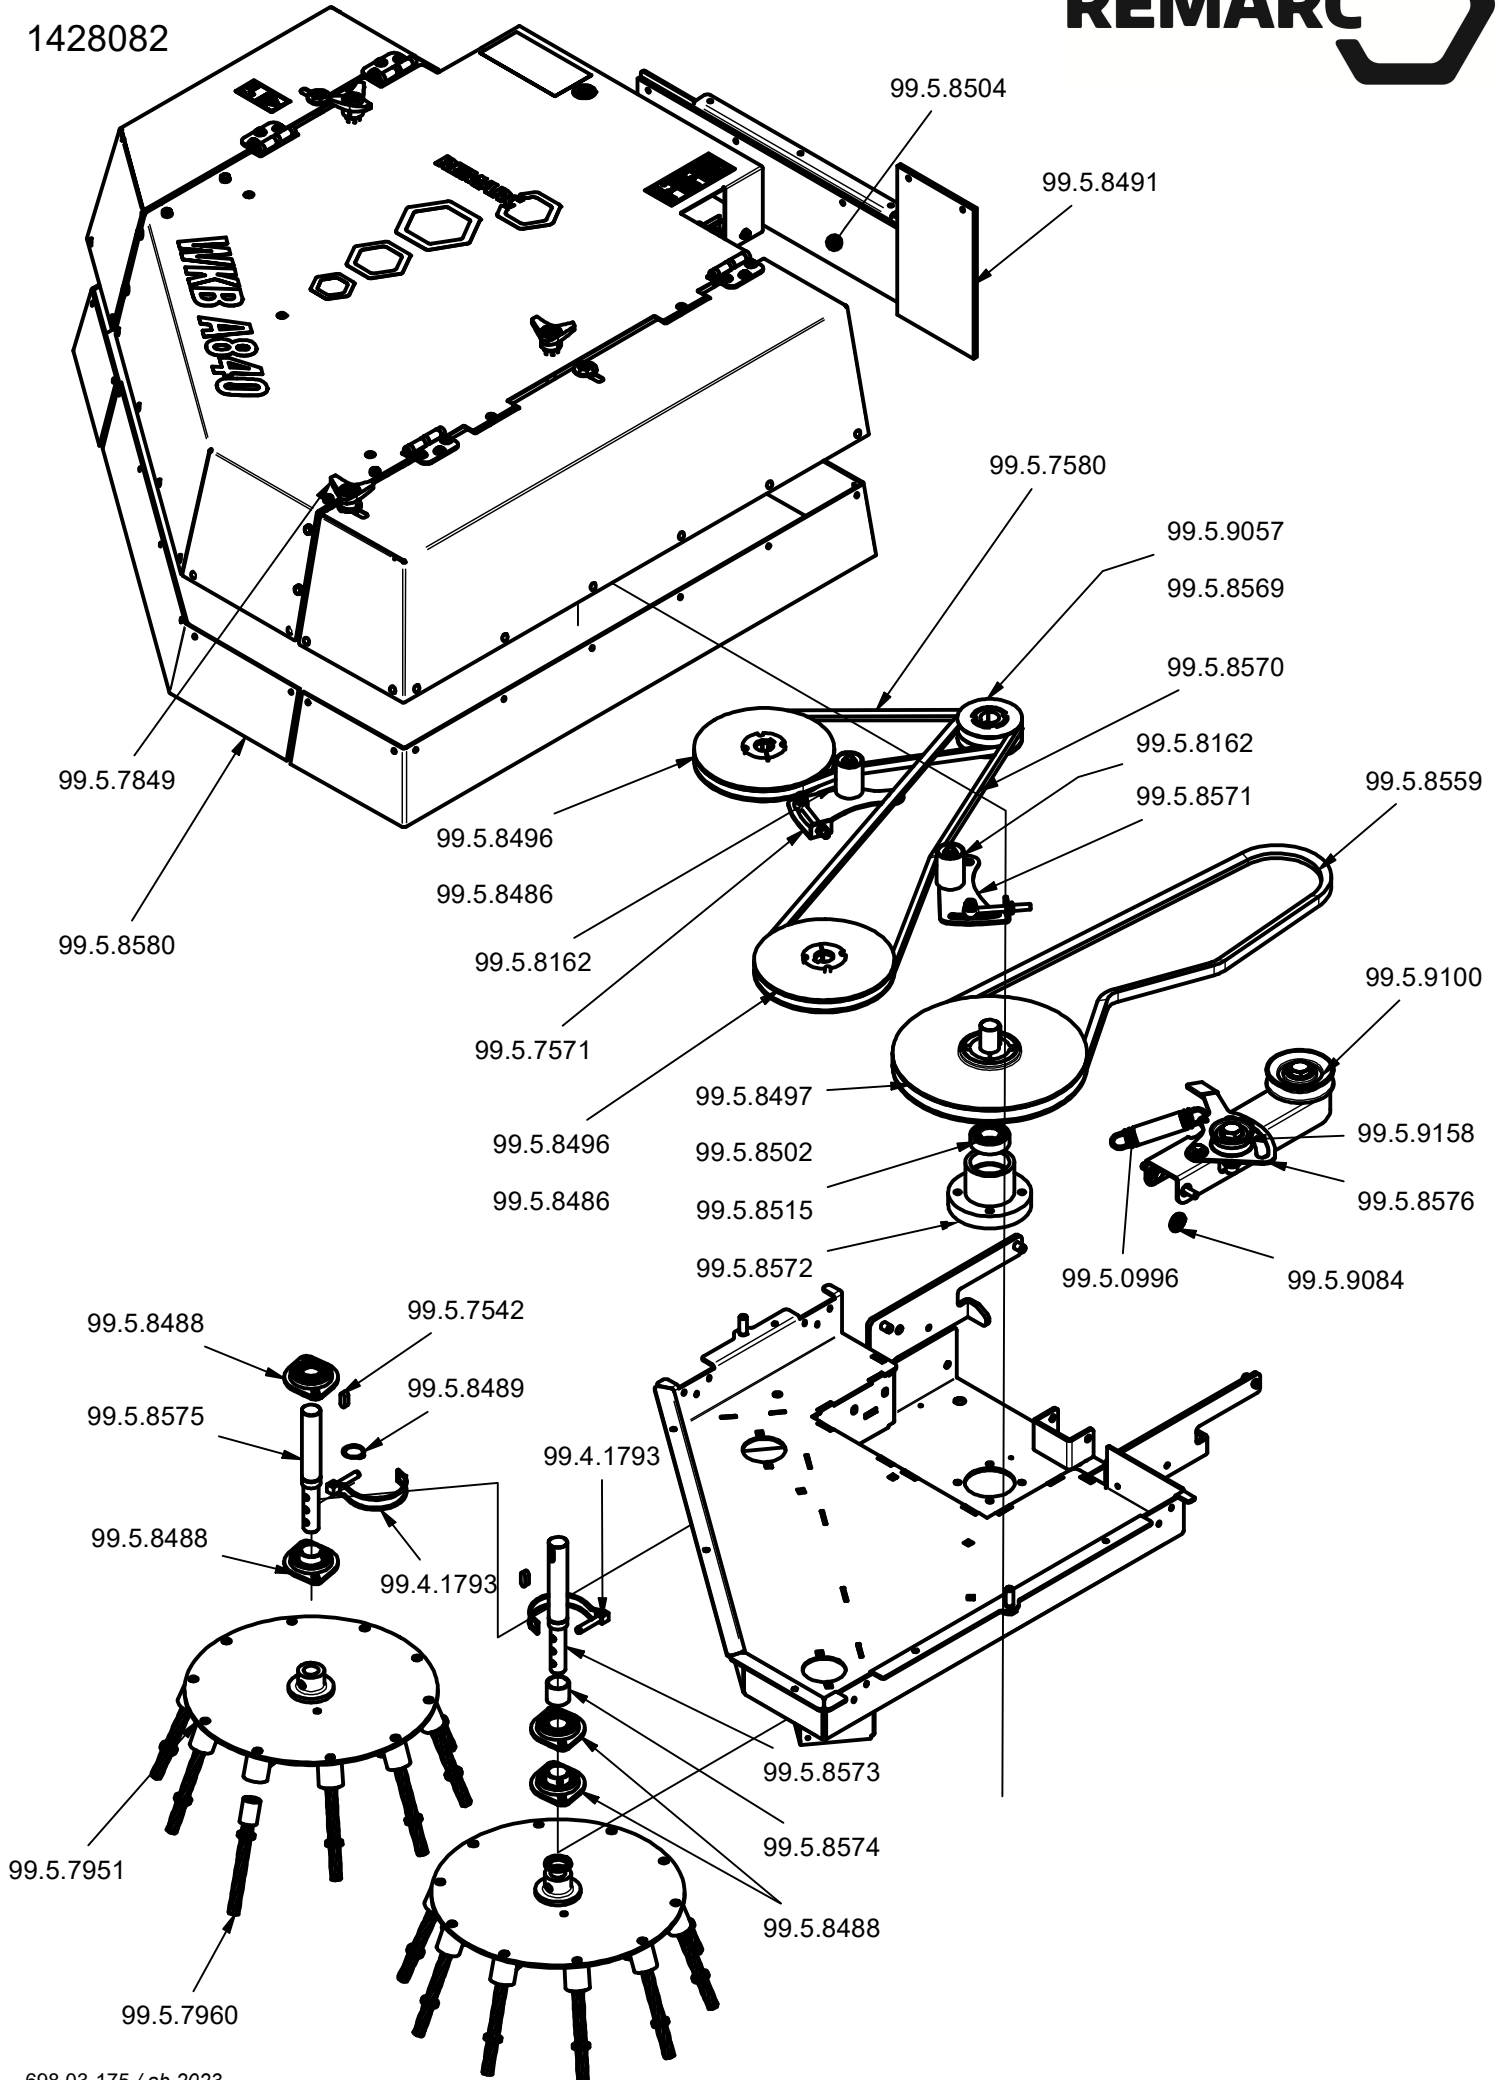

Anbau WKB A840

1428082

Anbau WKB A840

1428082

Ersatzteilnummer	Bezeichnung	Bauteilnummer
99.4.1793	Rohrklappstecker	033.27.015
99.5.0996	Zugfeder	035.04.150
99.5.7542	Paßfeder	033.19.065
99.5.7571	Distanzzapfen	690.02-01-006
99.5.7580	Keilriemen (Hauptantrieb)	037.24.008
99.5.7849	Dreisterngriff Mutter - M10	034.02.045
99.5.7951	Zopfhalterung	685.01-06
99.5.7960	Zöpfe Satz á 10 Stück	
99.5.8162	Spannrolle	690.01-65
99.5.8486	TL Buchse	037.17.044
99.5.8488	Flanschlager mit Gewindestift	038.07.039
99.5.8489	Sicherungsringe für Wellen	033.06.012
99.5.8491	Gummi hinten lks.	698.01-175-013
99.5.8496	Keilriemenscheibe	037.16.310
99.5.8497	Keilriemenscheibe SPB	037.16.309
99.5.8502	TL-Buchse	037.17.045
99.5.8504	Gummi hinten	698.01-175-010
99.5.8515	Rillenkugellager	038.01.037
99.5.8559	Keilriemen SPB	037.20.049
99.5.8569	Keilriemenscheibe SPA	037.16.312
99.5.8570	Keilriemen XPA	037.24.023
99.5.8571	Spannblech	698.01-176-001
99.5.8572	Lagergehäuse	698.03-175-018
99.5.8573	Lagergehäuse	698.03-175-023
99.5.8574	Distanzrohr Welle links	698.03-175-024
99.5.8575	Welle Bürste rechts	698.03-175-002
99.5.8576	Schwenkhebel f. Spannrolle	698.02-179-002
99.5.8580	Gummileisten	Set
99.5.9057	TL-Buchse	037.17.082
99.5.9084	Bundbuchse	029.02.201
99.5.9100	Spannrolle V Form	037.22.036
99.5.9158	Spannrolle H-Form	037.22.037