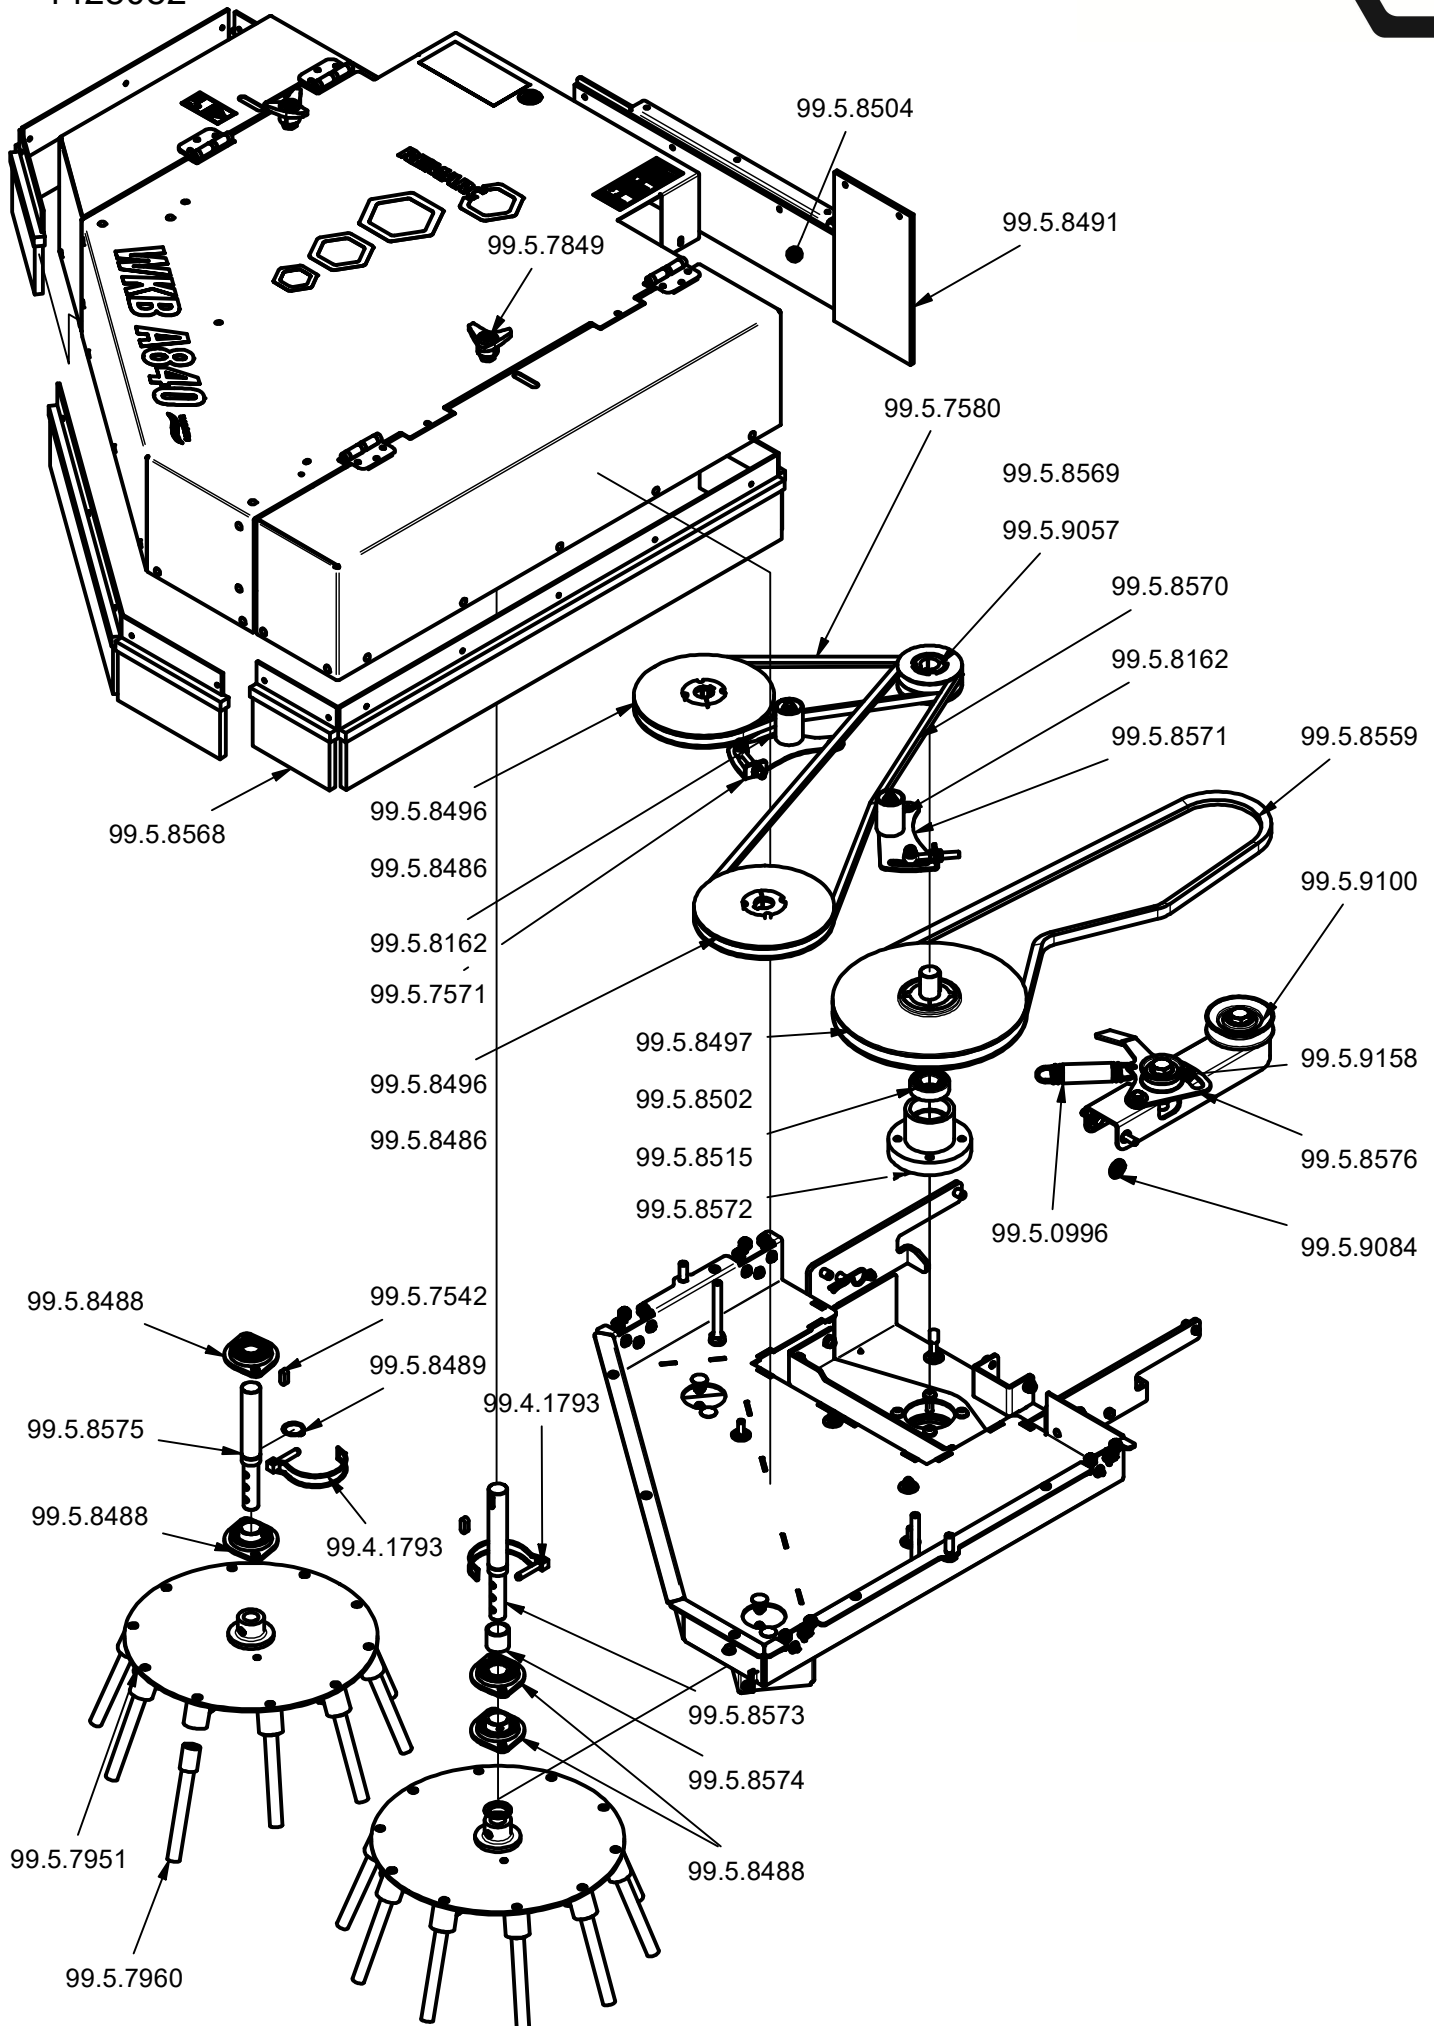

Anbau WKB A840

1428082

Anbau WKB A840

1428082

Ersatzteilnummer	Bezeichnung	Bauteilnummer
99.4.1793	Rohrklappstecker D 8 verz.	033.27.015
99.5.0996	Zugfeder m=6mm, verzinkt	035.04.150
99.5.7542	Paßfeder	033.19.065
99.5.7571	Distanzzapfen	690.02-01-006
99.5.7580	Keilriemen (Hauptantrieb)	037.24.008
99.5.7849	Dreisterngriff Mutter - M10	034.02.045
99.5.7951	Zopfhalterung	685.01-06
99.5.7960	Zöpfe Satz á 10 Stück	
99.5.8162	Spannrolle	690.01-65
99.5.8486	TL Buchse	037.17.044
99.5.8488	Flanschlager mit Gewindestift	038.07.039
99.5.8489	Sicherungsring	033.06.012
99.5.8491	Gummi hinten lks.	698.01-175-013
99.5.8496	Keilriemenscheibe	037.16.310
99.5.8497	Keilriemenscheibe SPB 250	037.16.309
99.5.8502	TL-Buchse 2012-25 PN8	037.17.045
99.5.8504	Gummi hinten	698.01-175-010
99.5.8515	Rillenkugellager	038.01.037
99.5.8559	Keilriemen SPB 1757	037.20.049
99.5.8568	Bürstenleisten Set Komplet	Set
99.5.8569	Keilriemenscheibe SPA 80x2	037.16.312
99.5.8570	Keilriemen XPA 1607	037.24.023
99.5.8571	Spannblech	698.01-176-001
99.5.8572	Lagergehäuse	698.03-175-018
99.5.8573	Welle Bürste links	698.03-175-023
99.5.8574	Distanzrohr Welle links	676.01-01-002
99.5.8575	Welle Bürste rechts	698.03-175-002
99.5.8576	Schwenkhebel f. Spannrolle	698.02-179-002
99.5.9057	TL-Buchse	037.17.082
99.5.9084	Bundbuchse Ø8	029.02.201
99.5.9100	Spannrolle V Form	037.22.036
99.5.9158	Spannrolle H-Form	037.22.037