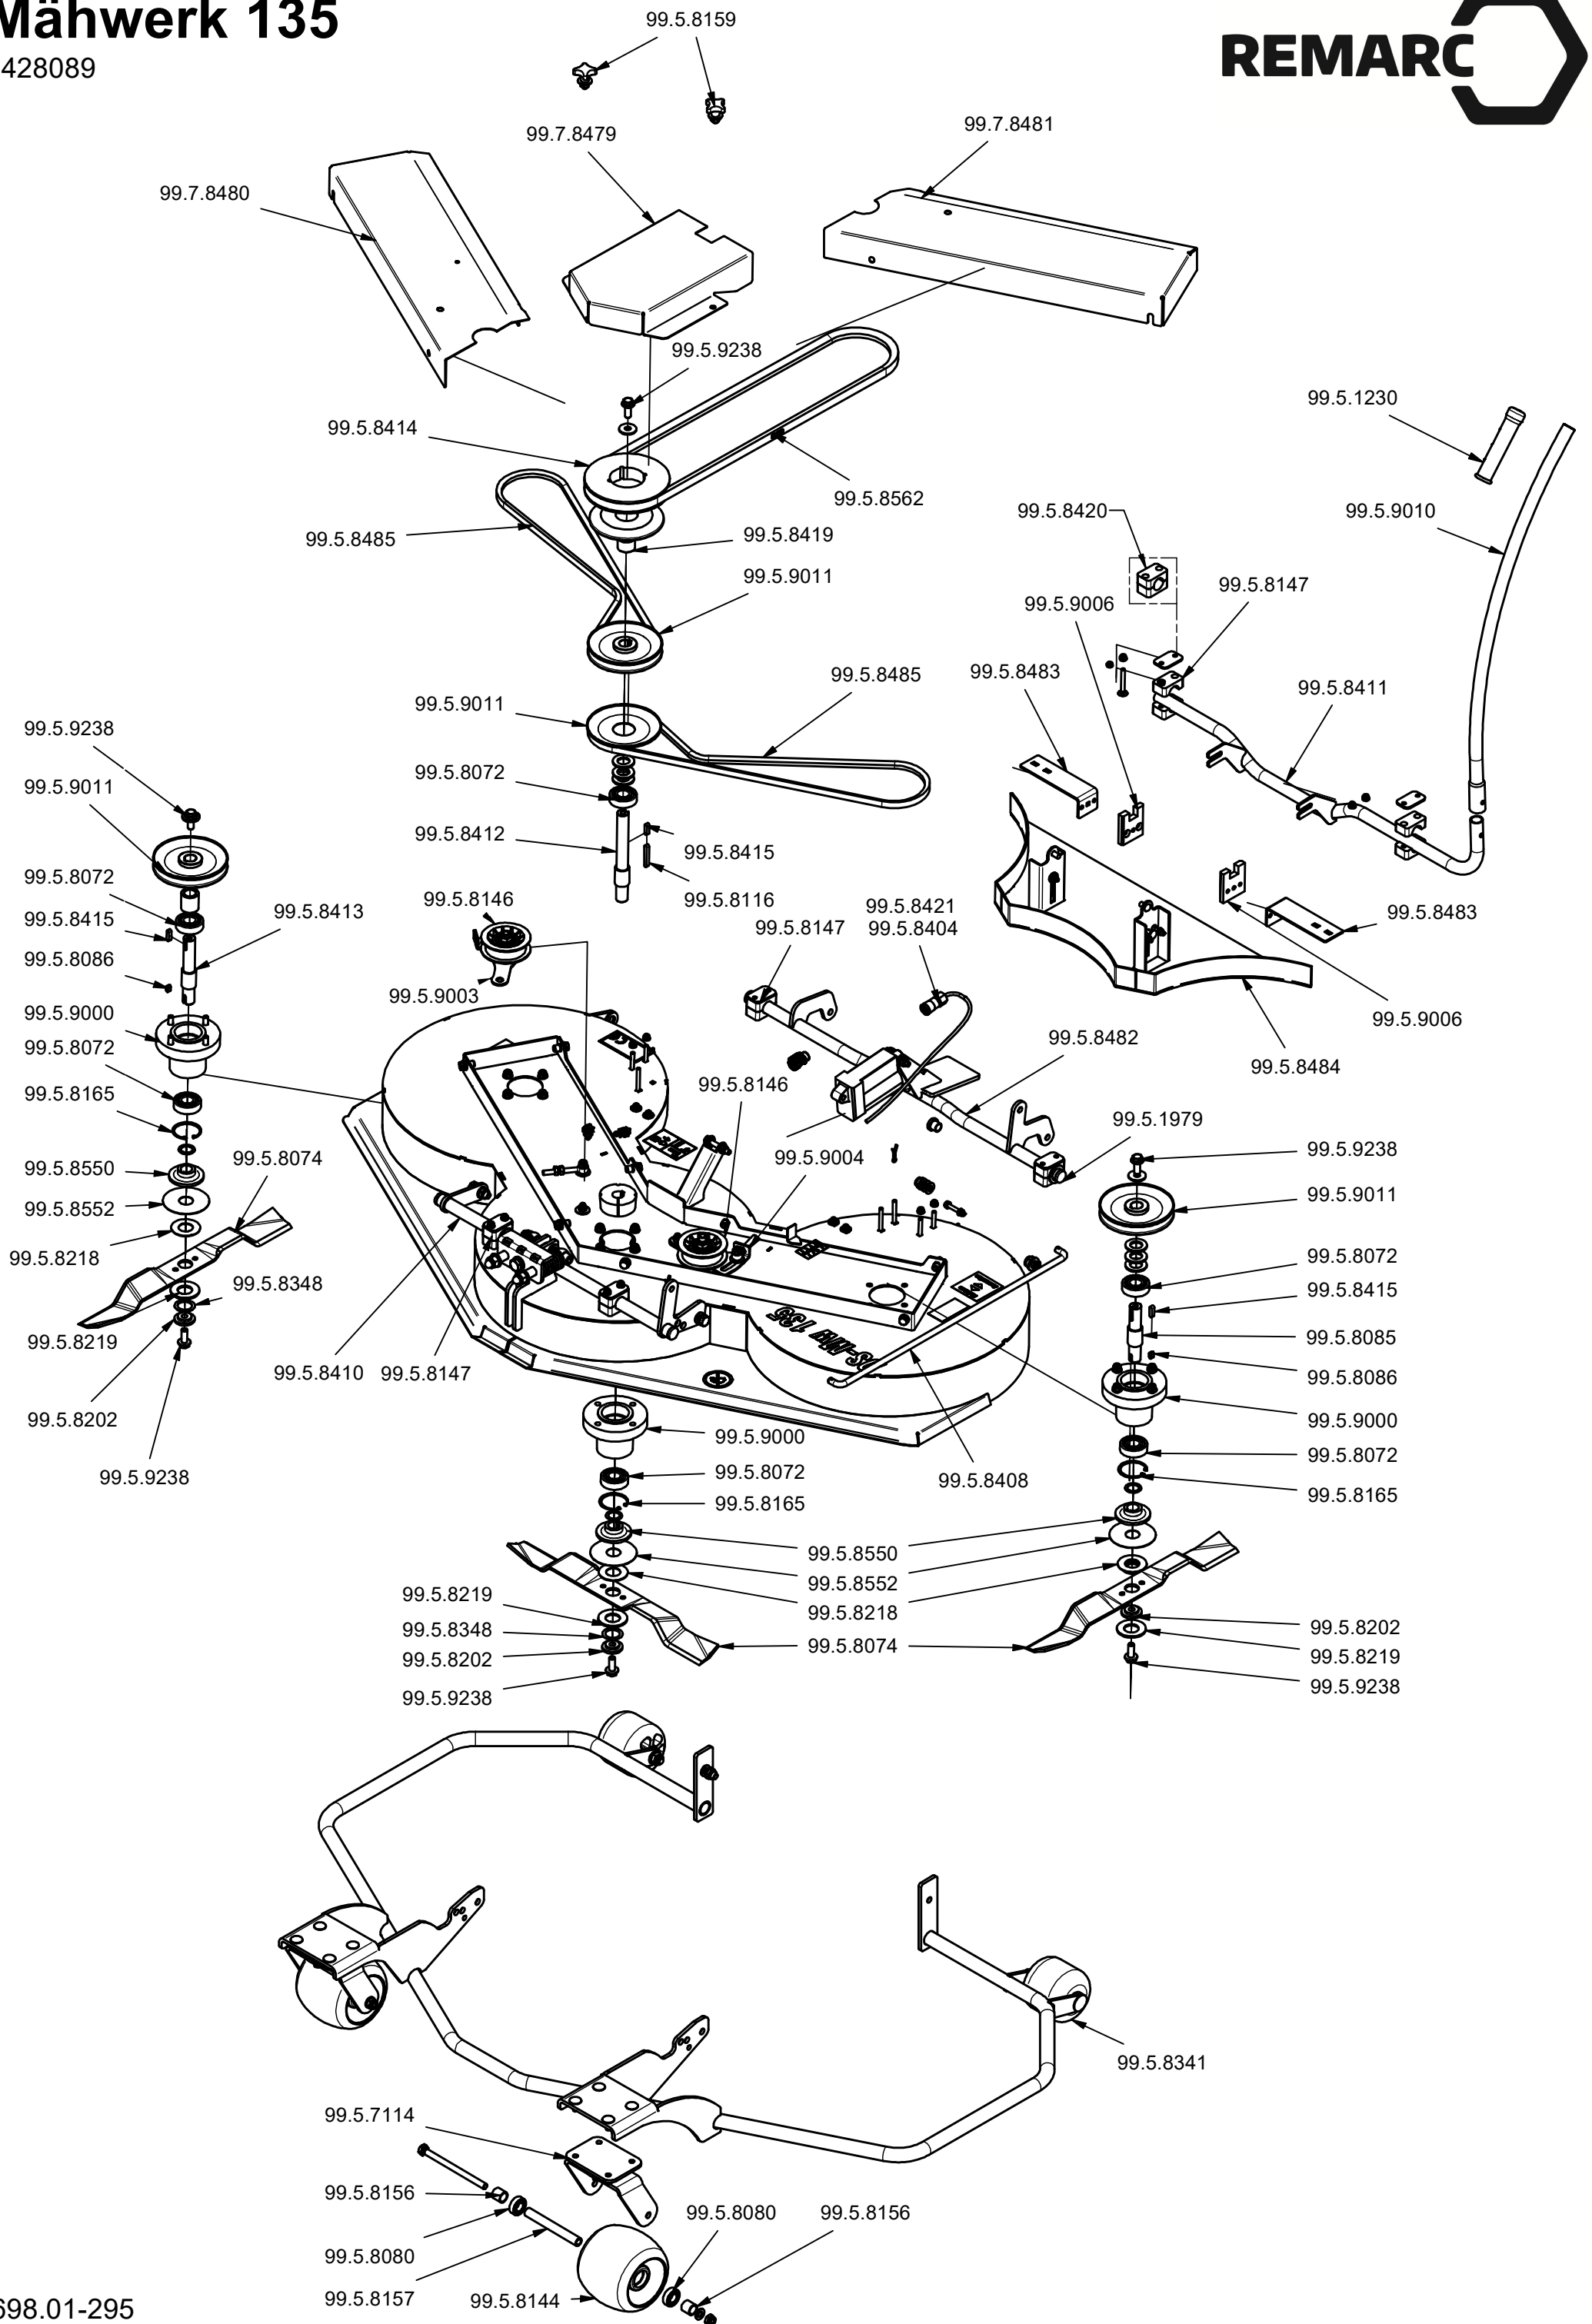

Mähwerk 135

1428089

Mähwerk 135

1428089

Artikelnummer	Bezeichnung	Bauteilnummer
99.5.1230	Griffbezug	036.15.175
99.5.1979	Stopfen für Rohr	052.02.055
99.5.7114	Druckkugellager	038.02.100
99.5.8072	Rillenkugellager 6204	038.02.155
99.5.8074	Messer	695.01-40
99.5.8080	Rillenkugellager 6002	038.01.019
99.5.8085	Welle für Messer	695.01-01-024
99.5.8086	Paßfeder	033.19.016
99.5.8116	Paßfeder	033.19.018
99.5.8144	Kunststoffrolle	695.01-23
99.5.8146	Spannrolle	037.22.020
99.5.8147	Rohrschelle	039.02.602
99.5.8156	Distanzhülse, kurz	695.01-42-001
99.5.8157	Distanzhülse, lang	695.01-42-002
99.5.8159	Kreuzgriffschraube M8x15	034.02.023
99.5.8165	Sicherungsring	033.06.010
99.5.8202	Klemmscheibe	695.01-170-003
99.5.8218	Rutschscheibe	044.04.050
99.5.8219	Tellerfeder	035.06.060
99.5.8341	Stützrolle hinten	037.22.100
99.5.8348	Paßscheibe Messer	033.11.041
99.5.8404	Elektrozylinder kpl.	698.01-109
99.5.8408	Verstellstange kpl.	698.01-107
99.5.8410	Mähwerkrohr vorne kpl.	698.01-104
99.5.8411	Verstellbügel Heckkeil	698.01-108
99.5.8412	Welle für Messer - Mitte	698.01-100-001
99.5.8413	Welle für Messer - rechts	698.01-100-002
99.5.8414	Keilriemenscheibe SPB	037.16.300
99.5.8415	Paßfeder	033.19.020
99.5.8419	Distanzbuchse	698.01-100-004
99.5.8420	Rohrschelle SRS	039.02.602
99.5.8421	Stecker mit Stiften	
99.5.8482	Mähwerkrohr hinten kpl.	698.01-145
99.5.8483	Winkel f. Führungsstück	698.01-140-002
99.5.8484	Heckkeil	698.01-142
99.5.8485	Kupplungsriemen	037.19.054
99.5.8550	Mitnehmer für Spritzschutz	698.01-100-015
99.5.8552	Spritzschutzscheibe	698.01-100-016
99.5.8562	Keilriemen 1550	037.20.016
99.5.9000	Lagergehäuse	695.02-170-001
99.5.9003	Spanner	695.01-134
99.5.9004	Spanner	695.01-137
99.5.9006	Führungsschiene	695.02-170-011
99.5.9010	Hebel DS Mähwerk	695.02-170
99.5.9011	Keilriemenscheibe	695.02-87
99.5.9238	Tensilockschraube	031.16.040
99.7.8479	Riemenschutz oben	698.01-295-001
99.7.8480	Riemenschutz rechts	698.01-297
99.7.8481	Riemenschutz links	698.01-296