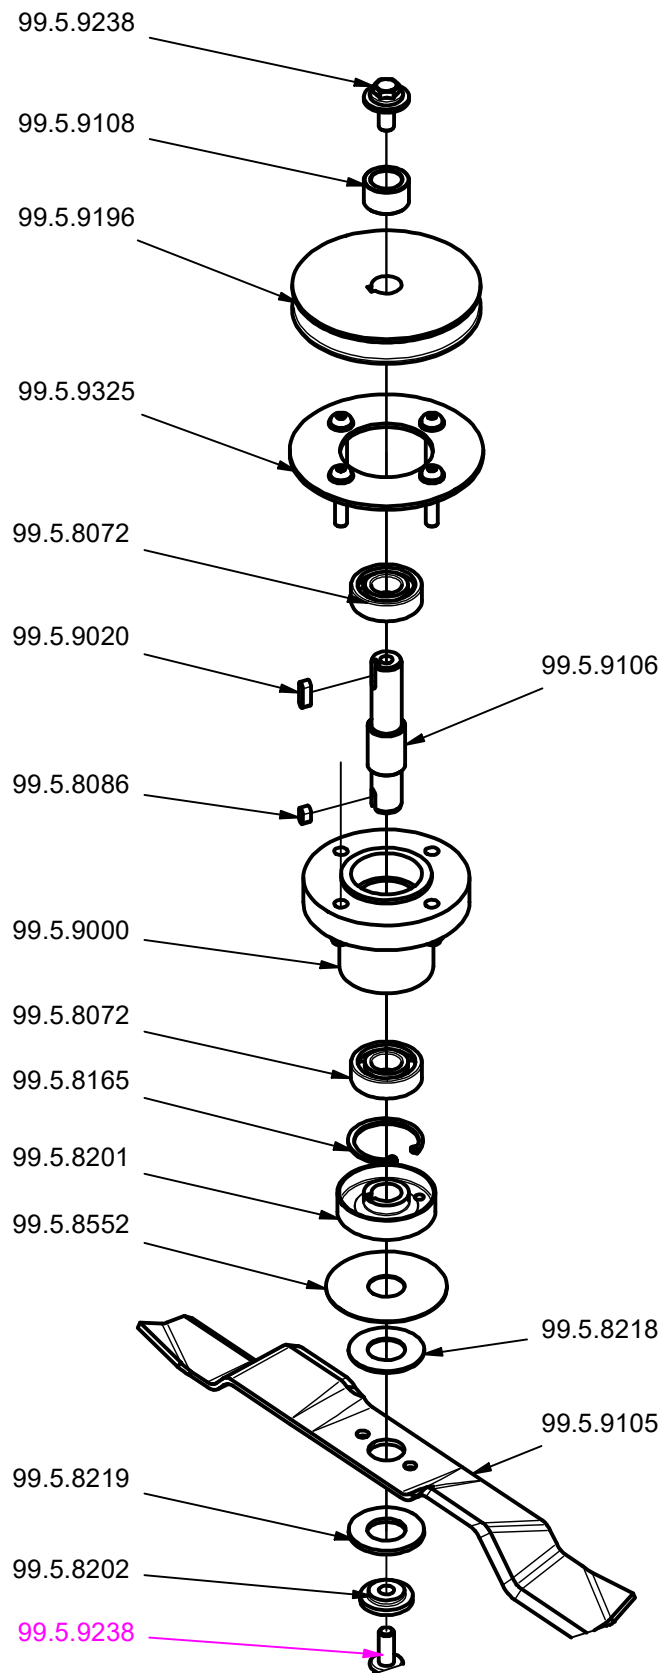

# Mähwerk 90

1428086

B ( 1 : 3 )

# Mähwerk 90

1428086

C ( 1 : 5 )

# Mähwerk 90

1428086

Artikelnummer	Bezeichnung	Bauteilnummer
99.5.1955	Handgriff	034.01.060
99.5.7020	Zugfeder	035.04.020-01
99.5.7026	Handgriff	044.09.020
99.5.7027	Druckfeder	035.02.155
99.5.8072	Rillenkugellager	038.01.036
99.5.8086	Passfeder	033.19.016
99.5.8165	Sicherungsring	033.06.010
99.5.8188	Bolzen mit Loch	033.17.400
99.5.8189	Federstecker	033.25.010
99.5.8201	Mitnehmerscheibe	695.01-170-002
99.5.8202	Klemmscheibe	695.01-170-003
99.5.8218	Rutscheibe	044.04.050
99.5.8219	Tellerfeder	035.06.060
99.5.8220	Gabelkopf	036.16.111
99.5.8552	Spritzschuttscheibe	698.01-100-016
99.5.9000	Lagergehäuse	695.02-170-001
99.5.9020	Passfeder	033.19.066
99.5.9100	Spannrolle V-Form	037.22.036
99.5.9101	Rolle B25507	037.22.101
99.5.9102	Doppelkeilriemen HAA LW 2000	037.26.050
99.5.9104	Distanzrohr	044.04.156
99.5.9105	Messer	697.01-100-001
99.5.9106	Welle für Messer	697.01-100-002
99.5.9107	Umlenkbolzen MD	697.01-100-010
99.5.9108	Distanzbuchse MW	697.01-100-011
99.5.9112	Heckteil komplett	697.01-109
99.5.9196	Keilriemenscheibe	697.01-01-056
99.5.9198	Gewindestange	697.01-104-001
99.5.9199	Querverbinder hinten für MW	697.01-102
99.5.9200	Querverbinder vorne für MW	697.01-103
99.5.9201	Verstellhebel kpl.	697.01-106
99.5.9238	Tensilockschraube M10	031.16.040
99.5.9325	Verstärkungsblech	697.01-100-015
99.5.9326	Winkellasche hinten links	697.01-101-011
99.5.9327	Winkellasche vorne links	697.01-(5)101-009
99.5.9328	Winkellasche hinten rechts	697.01-(5)101-008
99.5.9329	Winkellasche vorne rechts	697.01-101-010
99.5.9340	Gleitlager-Sinter	044.04.188
99.5.9342	Lenkrollen Halterung	697.01-111
99.5.9344	Hebel für Duplex Spanner	697.02-100-017
99.5.9345	Spanner kpl.	697.02-110
99.5.9346	Zugfeder RZ-177FI	035.04.039
99.5.9372	Pressmähdeck 90	697.02-101-001
99.7.9109	Mähabdeckung rechts	697.01-117-012
99.7.9351	Mähabdeckung links	697.01-117-013