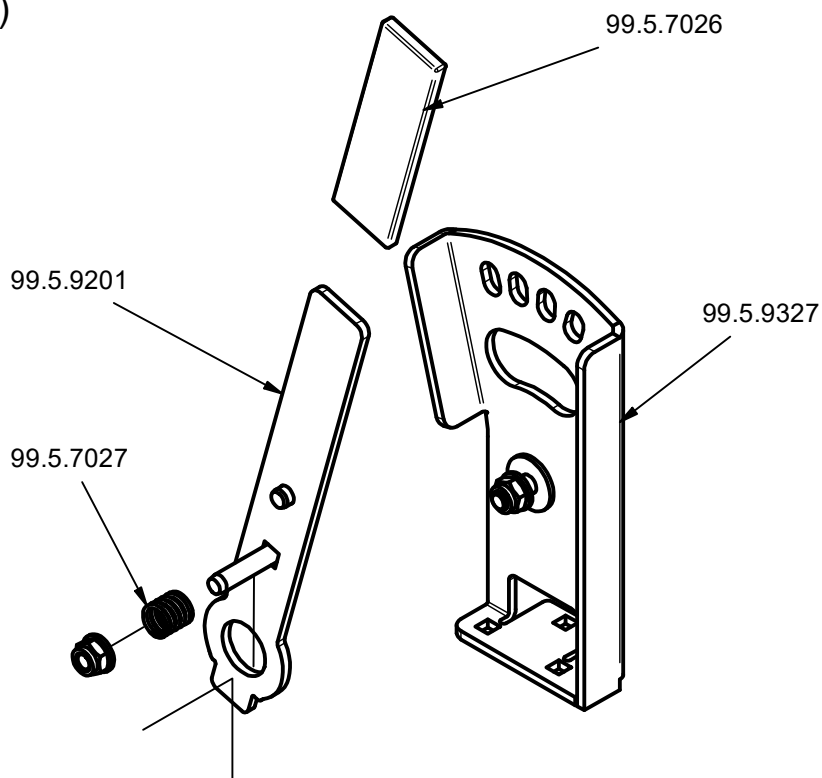

# Mähwerk 90

1428086

B ( 1 : 3 )

# Mähwerk 90

1428086

C ( 1 : 5 )

# Mähwerk 90

1428086

Artikelnummer	Bezeichnung	Bauteilnummer
99.5.1955	Handgriff	034.01.060
99.5.7020	Zugfeder	035.04.020-01
99.5.7026	Handgriff	044.09.020
99.5.7027	Druckfeder	035.02.155
99.5.8072	Rillenkugellager	038.01.036
99.5.8086	Passfeder	033.19.016
99.5.8165	Sicherungsring	033.06.010
99.5.8188	Bolzen mit Loch	033.17.400
99.5.8189	Federstecker	033.25.010
99.5.8201	Mitnehmerscheibe	695.01-170-002
99.5.8202	Klemmscheibe	695.01-170-003
99.5.8218	Rutscheibe	044.04.050
99.5.8219	Tellerfeder	035.06.060
99.5.8220	Gabelkopf	036.16.111
99.5.8552	Spritzschuttscheibe	698.01-100-016
99.5.9000	Lagergehäuse	695.02-170-001
99.5.9020	Passfeder	033.19.066
99.5.9100	Spannrolle V-Form	037.22.036
99.5.9101	Rolle B25507	037.22.101
99.5.9102	Doppelkeilriemen HAA LW 2000	037.26.050
99.5.9104	Distanzrohr	044.04.156
99.5.9105	Messer	697.01-100-001
99.5.9106	Welle für Messer	697.01-100-002
99.5.9107	Umlenkbolzen MD	697.01-100-010
99.5.9108	Distanzbuchse MW	697.01-100-011
99.5.9112	Heckteil komplett	697.01-109
99.5.9196	Keilriemenscheibe	697.01-01-056
99.5.9198	Gewindestange	697.01-104-001
99.5.9199	Querverbinder hinten für MW	697.01-102
99.5.9200	Querverbinder vorne für MW	697.01-103
99.5.9201	Verstellhebel kpl.	697.01-106
99.5.9238	Tensilockschraube M10	031.16.040
99.5.9325	Verstärkungsblech	697.01-100-015
99.5.9326	Winkellasche hinten links	697.01-101-011
99.5.9327	Winkellasche vorne links	697.01-(5)101-009
99.5.9328	Winkellasche hinten rechts	697.01-(5)101-008
99.5.9329	Winkellasche vorne rechts	697.01-101-010
99.5.9340	Gleitlager-Sinter	044.04.188
99.5.9342	Lenkrollen Halterung	697.01-111
99.5.9344	Hebel für Duplex Spanner	697.02-100-017
99.5.9345	Spanner kpl.	697.02-110
99.5.9346	Zugfeder RZ-177FI	035.04.039
99.5.9372	Pressmähdeck 90	697.02-101-001
99.7.9109	Mähabdeckung rechts	697.01-117-012
99.7.9351	Mähabdeckung links	697.01-117-013