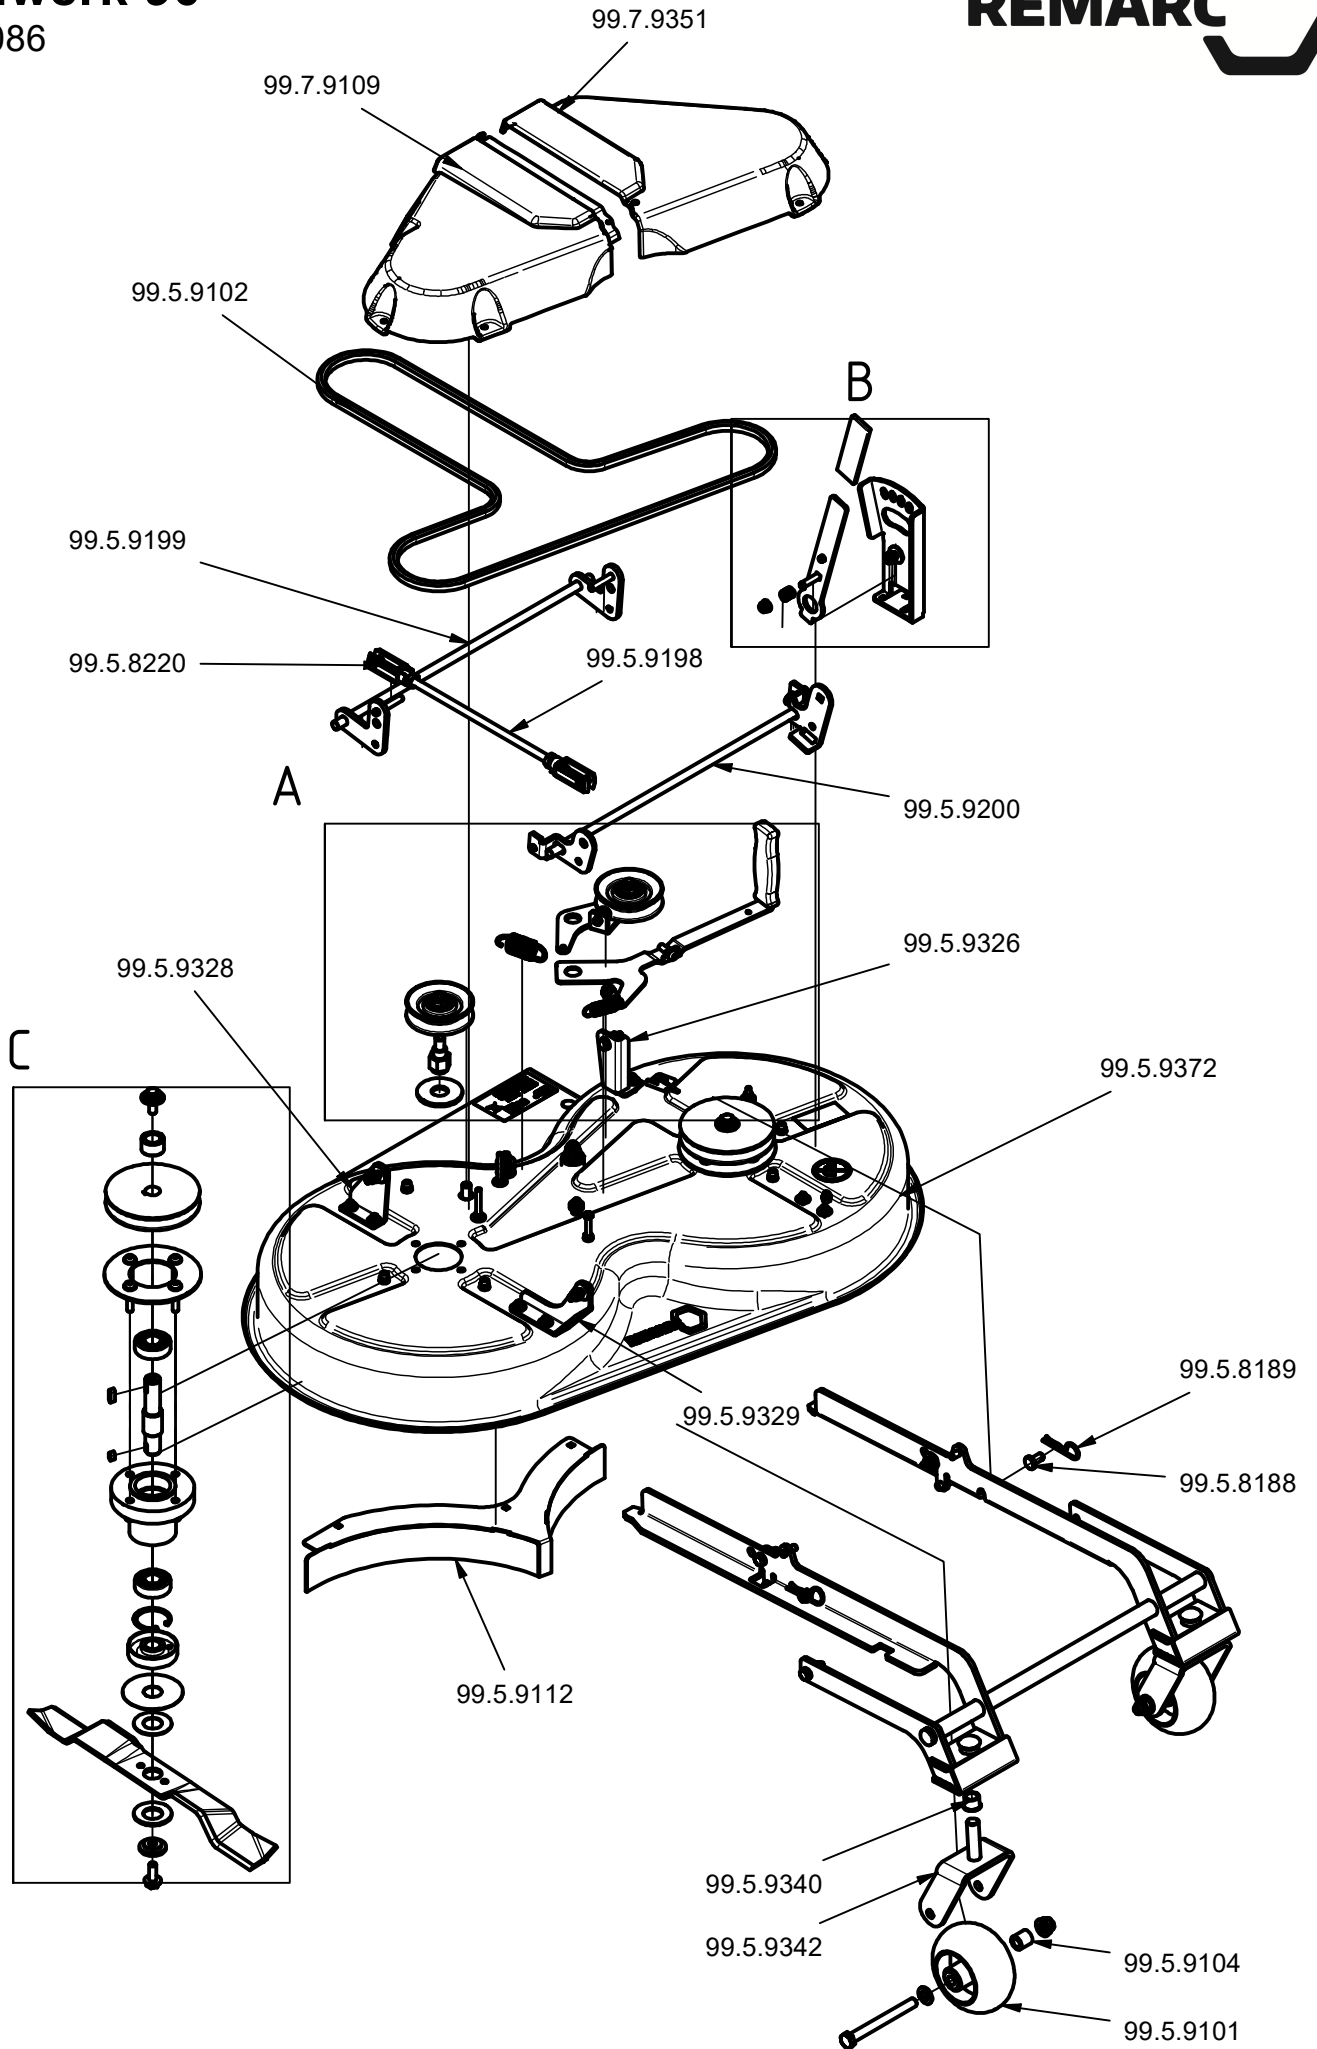

# Mähwerk 90

1428086

B ( 1 : 3 )

# Mähwerk 90

1428086

C ( 1 : 5 )

# Mähwerk 90

1428086

Artikelnummer	Bezeichnung	Bauteilnummer
99.5.1955	Handgriff	034.01.060
99.5.7020	Zugfeder	035.04.020-01
99.5.7026	Handgriff	044.09.020
99.5.7027	Druckfeder	035.02.155
99.5.8072	Rillenkugellager	038.01.036
99.5.8086	Passfeder	033.19.016
99.5.8165	Sicherungsring	033.06.010
99.5.8188	Bolzen mit Loch	033.17.400
99.5.8189	Federstecker	033.25.010
99.5.8201	Mitnehmerscheibe	695.01-170-002
99.5.8202	Klemmscheibe	695.01-170-003
99.5.8218	Rutscheibe	044.04.050
99.5.8219	Tellerfeder	035.06.060
99.5.8220	Gabelkopf	036.16.111
99.5.8552	Spritzschuttscheibe	698.01-100-016
99.5.9000	Lagergehäuse	695.02-170-001
99.5.9020	Passfeder	033.19.066
99.5.9100	Spannrolle V-Form	037.22.036
99.5.9101	Rolle B25507	037.22.101
99.5.9102	Doppelkeilriemen HAA LW 2000	037.26.050
99.5.9104	Distanzrohr	044.04.156
99.5.9105	Messer	697.01-100-001
99.5.9106	Welle für Messer	697.01-100-002
99.5.9107	Umlenkbolzen MD	697.01-100-010
99.5.9108	Distanzbuchse MW	697.01-100-011
99.5.9112	Heckteil komplett	697.01-109
99.5.9196	Keilriemenscheibe	697.01-01-056
99.5.9198	Gewindestange	697.01-104-001
99.5.9199	Querverbinder hinten für MW	697.01-102
99.5.9200	Querverbinder vorne für MW	697.01-103
99.5.9201	Verstellhebel kpl.	697.01-106
99.5.9238	Tensilockschraube M10	031.16.040
99.5.9325	Verstärkungsblech	697.01-100-015
99.5.9326	Winkellasche hinten links	697.01-101-011
99.5.9327	Winkellasche vorne links	697.01-(5)101-009
99.5.9328	Winkellasche hinten rechts	697.01-(5)101-008
99.5.9329	Winkellasche vorne rechts	697.01-101-010
99.5.9340	Gleitlager-Sinter	044.04.188
99.5.9342	Lenkrollen Halterung	697.01-111
99.5.9344	Hebel für Duplex Spanner	697.02-100-017
99.5.9345	Spanner kpl.	697.02-110
99.5.9346	Zugfeder RZ-177FI	035.04.039
99.5.9372	Pressmähdeck 90	697.02-101-001
99.7.9109	Mähabdeckung rechts	697.01-117-012
99.7.9351	Mähabdeckung links	697.01-117-013