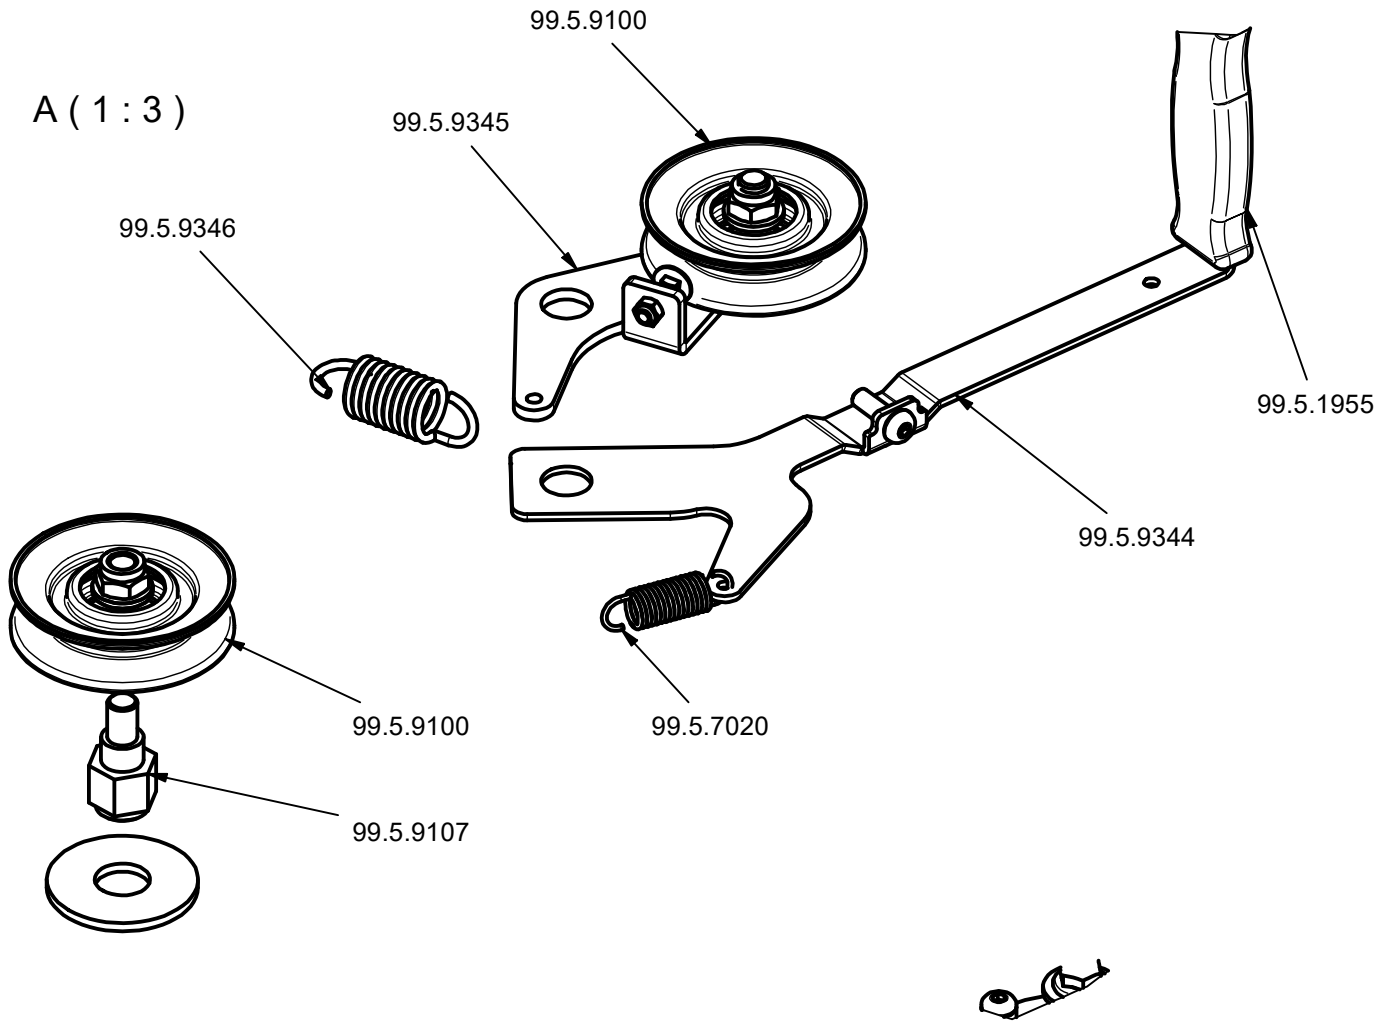

# Mähwerk 90

1428086

B ( 1 : 3 )

# Mähwerk 90

1428086

C ( 1 : 5 )

# Mähwerk 90

1428086

Artikelnummer	Bezeichnung	Bauteilnummer
99.5.1955	Handgriff	034.01.060
99.5.7020	Zugfeder	035.04.020-01
99.5.7026	Handgriff	044.09.020
99.5.7027	Druckfeder	035.02.155
99.5.8072	Rillenkugellager	038.01.036
99.5.8086	Passfeder	033.19.016
99.5.8165	Sicherungsring	033.06.010
99.5.8188	Bolzen mit Loch	033.17.400
99.5.8189	Federstecker	033.25.010
99.5.8201	Mitnehmerscheibe	695.01-170-002
99.5.8202	Klemmscheibe	695.01-170-003
99.5.8218	Rutscheibe	044.04.050
99.5.8219	Tellerfeder	035.06.060
99.5.8220	Gabelkopf	036.16.111
99.5.8552	Spritzschuttscheibe	698.01-100-016
99.5.9000	Lagergehäuse	695.02-170-001
99.5.9020	Passfeder	033.19.066
99.5.9100	Spannrolle V-Form	037.22.036
99.5.9101	Rolle B25507	037.22.101
99.5.9102	Doppelkeilriemen HAA LW 2000	037.26.050
99.5.9104	Distanzrohr	044.04.156
99.5.9105	Messer	697.01-100-001
99.5.9106	Welle für Messer	697.01-100-002
99.5.9107	Umlenkbolzen MD	697.01-100-010
99.5.9108	Distanzbuchse MW	697.01-100-011
99.5.9112	Heckteil komplett	697.01-109
99.5.9196	Keilriemenscheibe	697.01-01-056
99.5.9198	Gewindestange	697.01-104-001
99.5.9199	Querverbinder hinten für MW	697.01-102
99.5.9200	Querverbinder vorne für MW	697.01-103
99.5.9201	Verstellhebel kpl.	697.01-106
99.5.9238	Tensilockschraube M10	031.16.040
99.5.9325	Verstärkungsblech	697.01-100-015
99.5.9326	Winkellasche hinten links	697.01-101-011
99.5.9327	Winkellasche vorne links	697.01-(5)101-009
99.5.9328	Winkellasche hinten rechts	697.01-(5)101-008
99.5.9329	Winkellasche vorne rechts	697.01-101-010
99.5.9340	Gleitlager-Sinter	044.04.188
99.5.9342	Lenkrollen Halterung	697.01-111
99.5.9344	Hebel für Duplex Spanner	697.02-100-017
99.5.9345	Spanner kpl.	697.02-110
99.5.9346	Zugfeder RZ-177FI	035.04.039
99.5.9372	Pressmähdeck 90	697.02-101-001
99.7.9109	Mähabdeckung rechts	697.01-117-012
99.7.9351	Mähabdeckung links	697.01-117-013