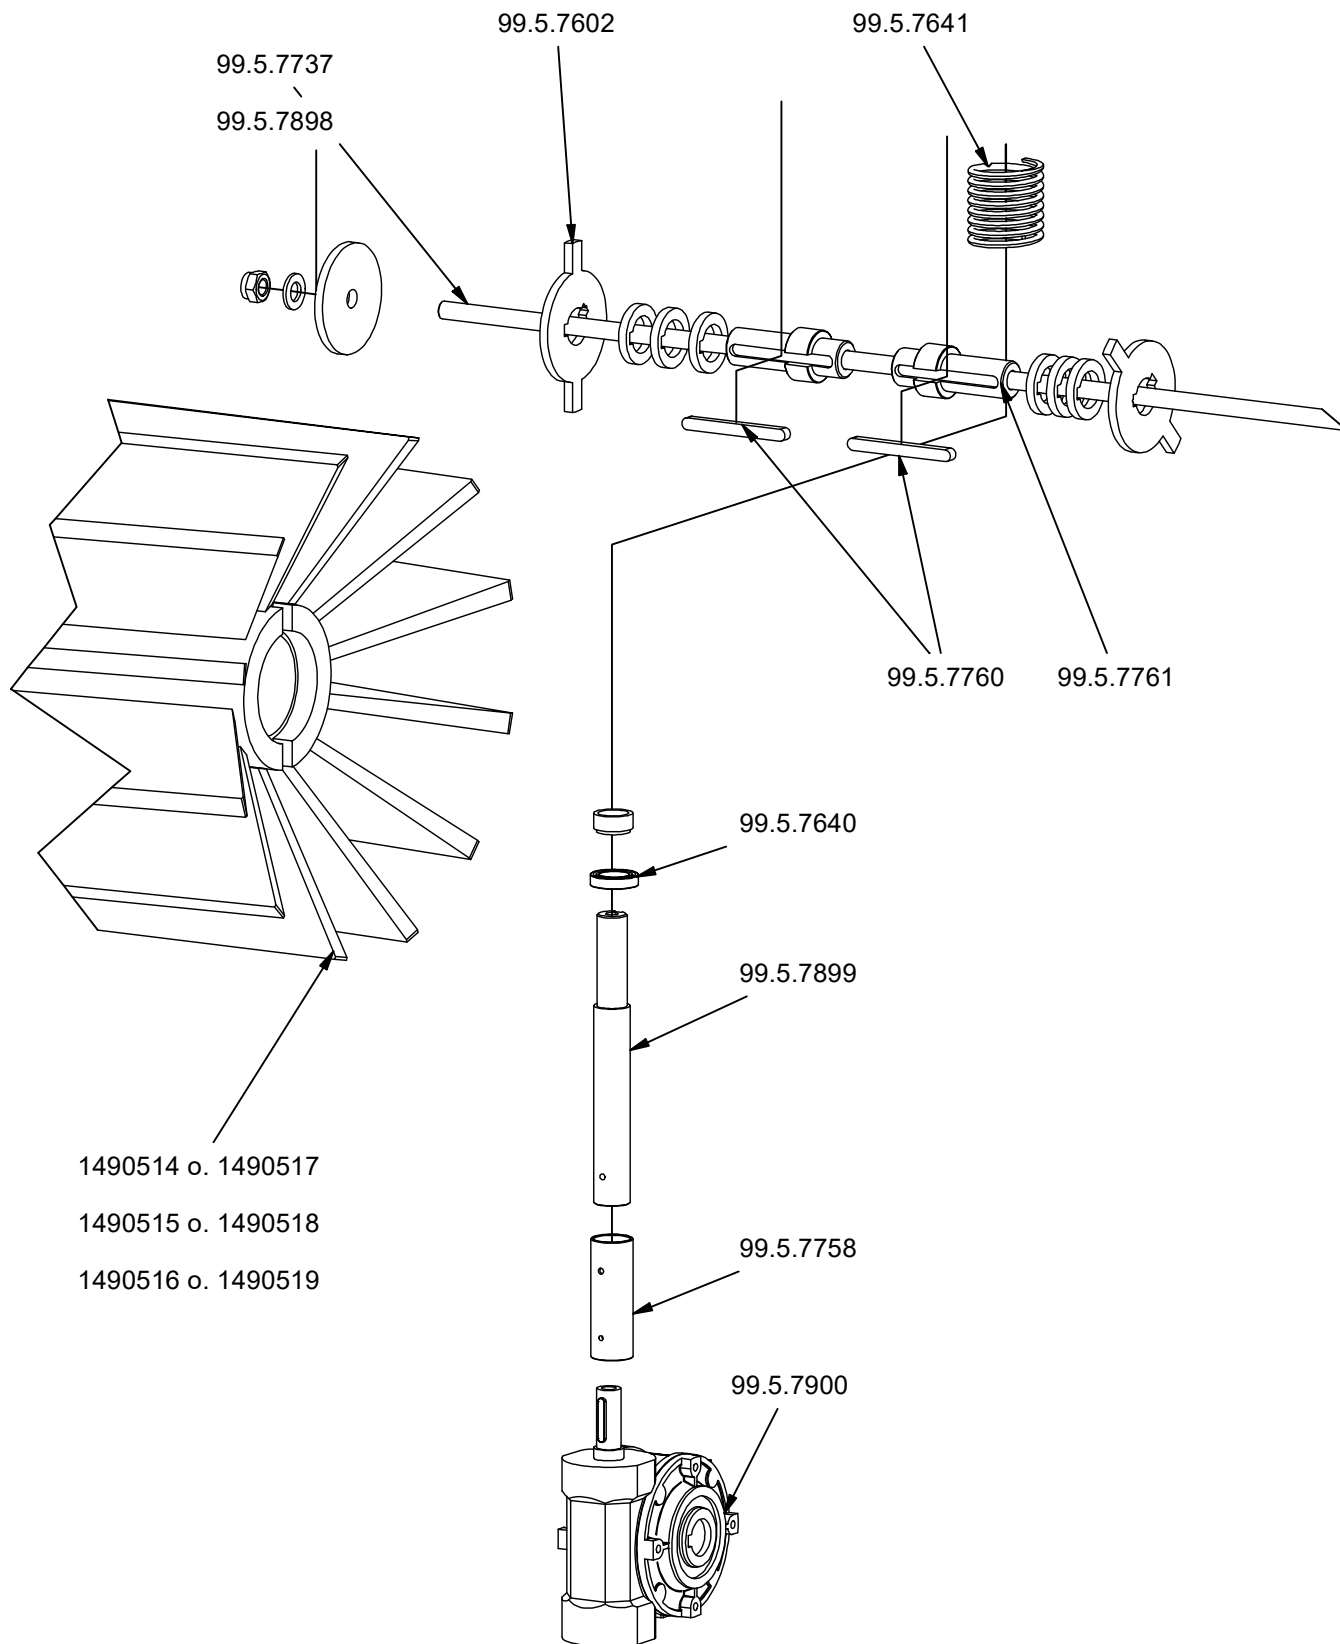

## C ( 1 : 5 )

1490433 / 1490434

Art.-Nr. 80H	Art.-Nr. 100H	Beschreibung	Bauteilnummer
1490514	1490517	Robust-Bürste 12 x 1 (Standard)	692.01-08-001
1490515	1490518	Allwetter-Bürste 8 x 2 (Schnee)	692.01-08-002
1490516	1490519	Nylon-Bürste 12 x 1 (Spezial)	692.01-08-003
-	99.5.7737	Gewindestange für Bürste	691.01-39
-	99.5.7874	Seitenabdeckung 100 (2 St.)	692.01-32-001
99.5.0701	99.5.0701	Druckpuffer F3	052.02.020
99.5.1230	99.5.1230	Griffbezug	036.15.175
99.5.2022	99.5.2022	Sterngriff M10 - D50	034.02.035
99.5.3045	99.5.3045	Kupplungsriemen XPA	037.19.218
99.5.7019	99.5.7019	Flanschlager AEL 204	038.07.035
99.5.7185	99.5.7185	Keilriemen Z10	037.26.030
99.5.7337	99.5.7337	Zugfeder d2,5	035.04.072
99.5.7507	99.5.7507	Gashebel Motor AE300	036.15.150
99.5.7512	99.5.7512	Spannrolle	690.01-10-002
99.5.7514	99.5.7514	Rillenkugellager	038.01.033
99.5.7515	99.5.7515	Zugfeder d2	035.04.020
99.5.7516	99.5.7516	Keilriemenscheibe SPA 2-rillig	690.01-01-016
99.5.7517	99.5.7517	Keilriemenscheibe SPA160 (Getriebe)	690.01-01-018
99.5.7518	99.5.7518	Paßfeder A 6x6x63 (Getriebe)	033.19.019
99.5.7523	99.5.7523	Paßfeder A 6x6x36 (Schneckengetriebe)	033.19.021
99.5.7524	99.5.7524	Sicherungsring A40 x 1,75	033.05.080
99.5.7537	99.5.7537	Druckfeder D215	035.02.305
99.5.7539	99.5.7539	Druckfeder	035.02.310
99.5.7595	99.5.7595	Luftrad kpl. - Stahlfelge rechts	690.01-58
99.5.7596	99.5.7596	Luftrad kpl. - Stahlfelge links	690.01-59
99.5.7602	99.5.7602	Mitnehmerscheiben für Bürste	690.01-01-001 / 002
99.5.7632	99.5.7632	Paßfeder Motor	033.19.029
99.5.7640	99.5.7640	Rillenkugellager	038.01.095
99.5.7641	99.5.7641	Druckfeder Bürste D339L	035.02.370
99.5.7643	99.5.7643	Sechskantschraube Motor	041.22.130
99.5.7700	99.5.7700	Keilriemen XPA	037.24.011
99.5.7728	99.5.7728	Fahrgeschwindigkeitsregler kpl.	691.01-30
99.5.7750	99.5.7750	Rohrschelle	039.02.606
99.5.7758	99.5.7758	Buchse für Welle	691.01-11-001
99.5.7760	99.5.7760	Paßfeder A8 x 7 x 80	033.19.067
99.5.7761	99.5.7761	Welle für Kehrbürste	691.01-01-012
99.5.7850	99.5.7850	Dreisterngriff-Mutter M12	034.02.047
99.5.7870	99.5.7870	Vollgummirad D140	040.02.018
99.5.7872	99.5.7872	Zwischenwelle	692.01-19-001
99.5.7873	99.5.7873	Kettenrad Achse	692.01-05
99.5.7875	-	Seitenabdeckung 80 (2 St.)	692.01-30-001
99.5.7876	99.5.7876	Abdeckstopfen D42 - PE	052.04.051
99.5.7877	99.5.7877	Steuerungshebel Getriebe	692.01-17-003
99.5.7878	99.5.7878	Betätigungshebel Getriebe	692.01-20
99.5.7879	99.5.7879	Paßfeder Getriebe	033.19.031
99.5.7880	99.5.7880	Hydrostat Getriebe RT-310	037.11.066
99.5.7881	99.5.7881	Drehhebel kpl.	692.01-29
99.5.7882	99.5.7882	Regulierzug-Fahrgeschwindigkeit	692.01-14
99.5.7883	99.5.7883	Kettenrad Z11	692.01-17-005
99.5.7884	99.5.7884	Bypass Hebel	692.01-12
99.5.7885	99.5.7885	Lenkholm	692.01-06
99.5.7886	99.5.7886	Radbolzen	692.01-15-001
99.5.7887	99.5.7887	Führungsrohr	692.01-22
99.5.7888	99.5.7888	Stützradaufnahme	692.01-21
99.5.7889	99.5.7889	Schwenkbügel	692.01-18
99.5.7890	99.5.7890	Schieber	692.01-24
99.5.7891	99.5.7891	Distanzrohr	692.01-03-002
99.5.7892	99.5.7892	Keilriemenscheibe SPA / SPZ	692.01-03-001
99.5.7893	99.5.7893	Betätigungshebel-Fahrtrieb	692.01-28
99.5.7894	99.5.7894	Betätigungshebel-Bürstenantrieb	692.01-26
99.5.7895	99.5.7895	Heckdeckel	692.01-01-003
99.5.7896	99.5.7896	Bowdenzug Bürstenantrieb	692.01-35
99.5.7897	99.5.7897	Bowdenzug Fahrtrieb	692.01-36
99.5.7898	-	Gewindestange für Bürste	691.01-79
99.5.7899	99.5.7899	Welle Getriebe/Bürste	692.01-13-001
99.5.7900	99.5.7900	Schneckengetriebe 1:10 Bürste	037.11.056
99.5.7901	99.5.7901	Kette geschlossen	692.01-01-005
99.5.7903	99.5.7903	Griffbezug	036.15.186
99.5.7904	99.5.7904	Sechskantschraube Getriebe	031.12.830
99.5.7910	99.5.7910	Kurbel	692.01-11
99.5.8058	99.5.8058	Dichtscheibe	670.01-01-021
99.5.8059	99.5.8059	Stift	670.01-01-022
99.5.8127	99.5.8127	Flanschlager	038.07.033
99.5.8164	99.5.8164	Sicherungsring 20 x 1,2	033.05.030
99.7.7871	99.7.7871	Abdeckhaube	692.01-80-001