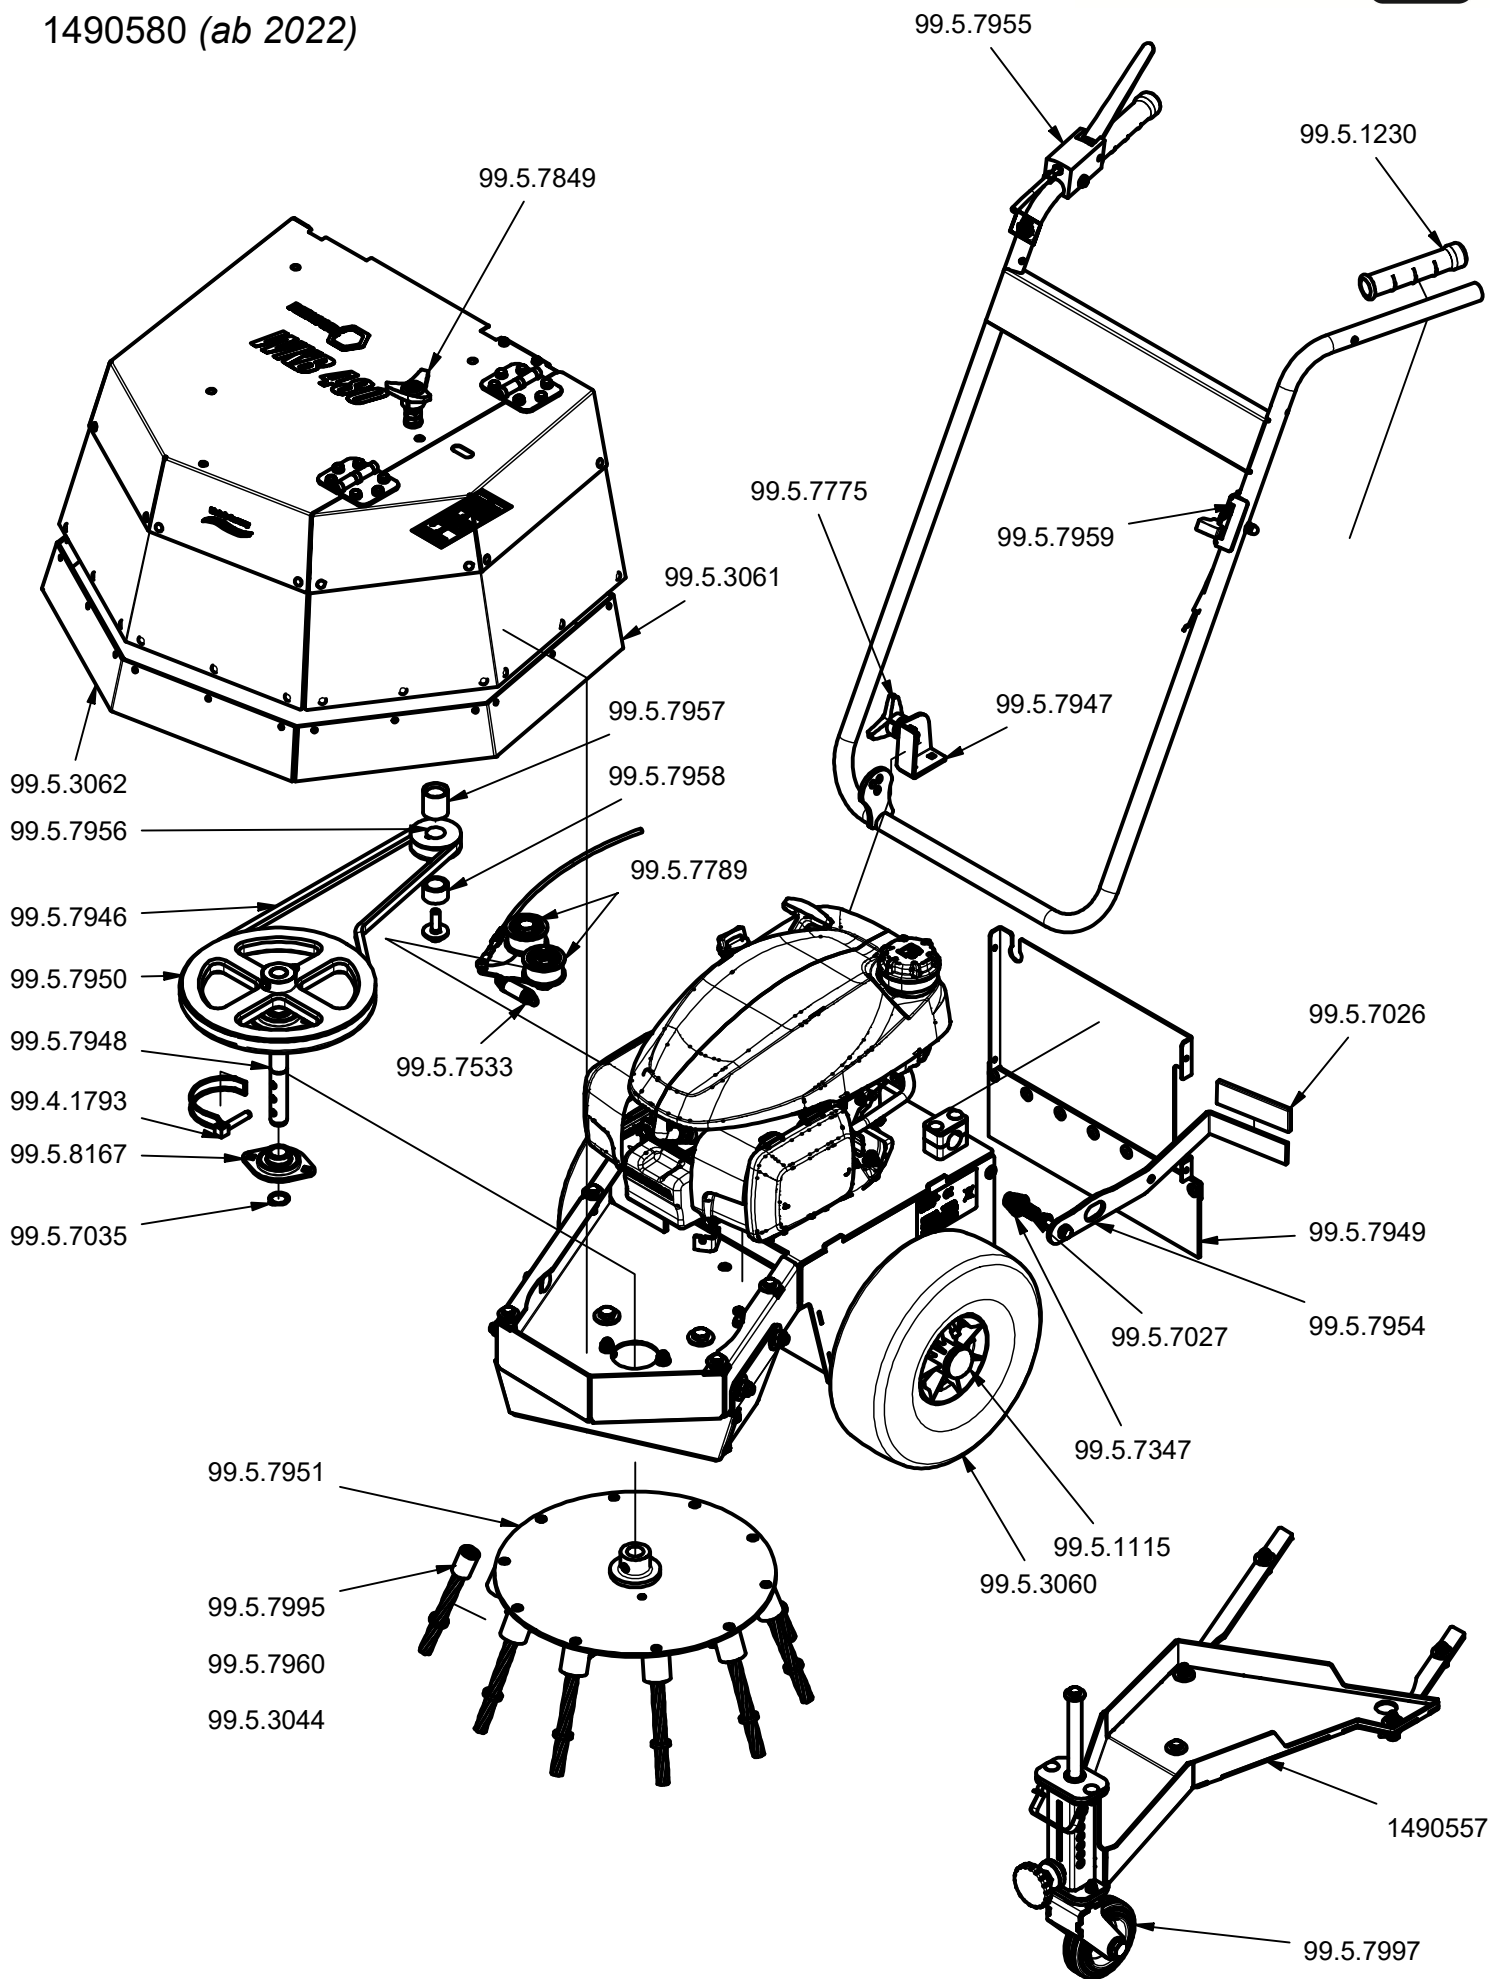

KM WKB 480

1490580 (ab 2022)

KM WKB 480

1490580

Artikelnummer	Bezeichnung	Bauteilnummer
1490557	Zubehör Stützrad WKB 480 kpl.	685.01-30
99.4.1793	Rohrklappstecker	033.27.015
99.5.1115	Starlock-Kappe (Satz= 2 Stk)	038.21.010
99.5.1230	Griffbezug	036.15.175
99.5.3044	Zöpfe Nylon á 10Stück	685.01-17
99.5.3060	Vollgummi Rad re/li	040.01.018
99.5.3061	Gummi f. Klappe	685.02-04-004
99.5.3062	Gummi f. feste Seite	685.02-04-003
99.5.7026	Handgriff	044.09.020
99.5.7027	Druckfeder verz.	035.02.155
99.5.7035	Sicherungsring 20 x 1,2	033.05.030
99.5.7347	Druckfeder	035.02.375
99.5.7533	Zugfeder verz.	035.04.100
99.5.7775	Dreisterngriffschraube	034.02.041
99.5.7789	Spannholle H-Form	037.22.035
99.5.7849	Dreisterngriffmutter	034.02.045
99.5.7946	Keilriemen	037.19.010
99.5.7947	Positionshalter für Lenbügel kpl.	676.10-06
99.5.7948	Welle für Bürste	685.01-01-003
99.5.7949	Gummileiste	685.01-01-019
99.5.7950	Keilriemenscheibe SPA Ø225x1	685.01-01-021
99.5.7951	Zopfhalterung	685.02-03
99.5.7954	Verstellhebel f. Achse kpl.	685.01-08
99.5.7955	Bowdenzug mit Hebel für Bürstenantrieb	685.01-11
99.5.7956	Keilriemenscheibe Motor GCV160	685.01-50-004
99.5.7957	Distanzrohr für Riemenscheibe	685.01-50-005
99.5.7958	Distanzrohr	685.01-50-006
99.5.7959	Gaszug Honda inkl. Bowdenzug	690.01-26
99.5.7960	Zöpfe Satz á 10Stück (mit Ummantellung)	685.01-13
99.5.7995	Zöpfe PUR á 10Stück (ohne Ummantellung)	685.01-15
99.5.7997	Rad für Stützrad	037.22.105
99.5.8167	Flanschlager	038.07.034