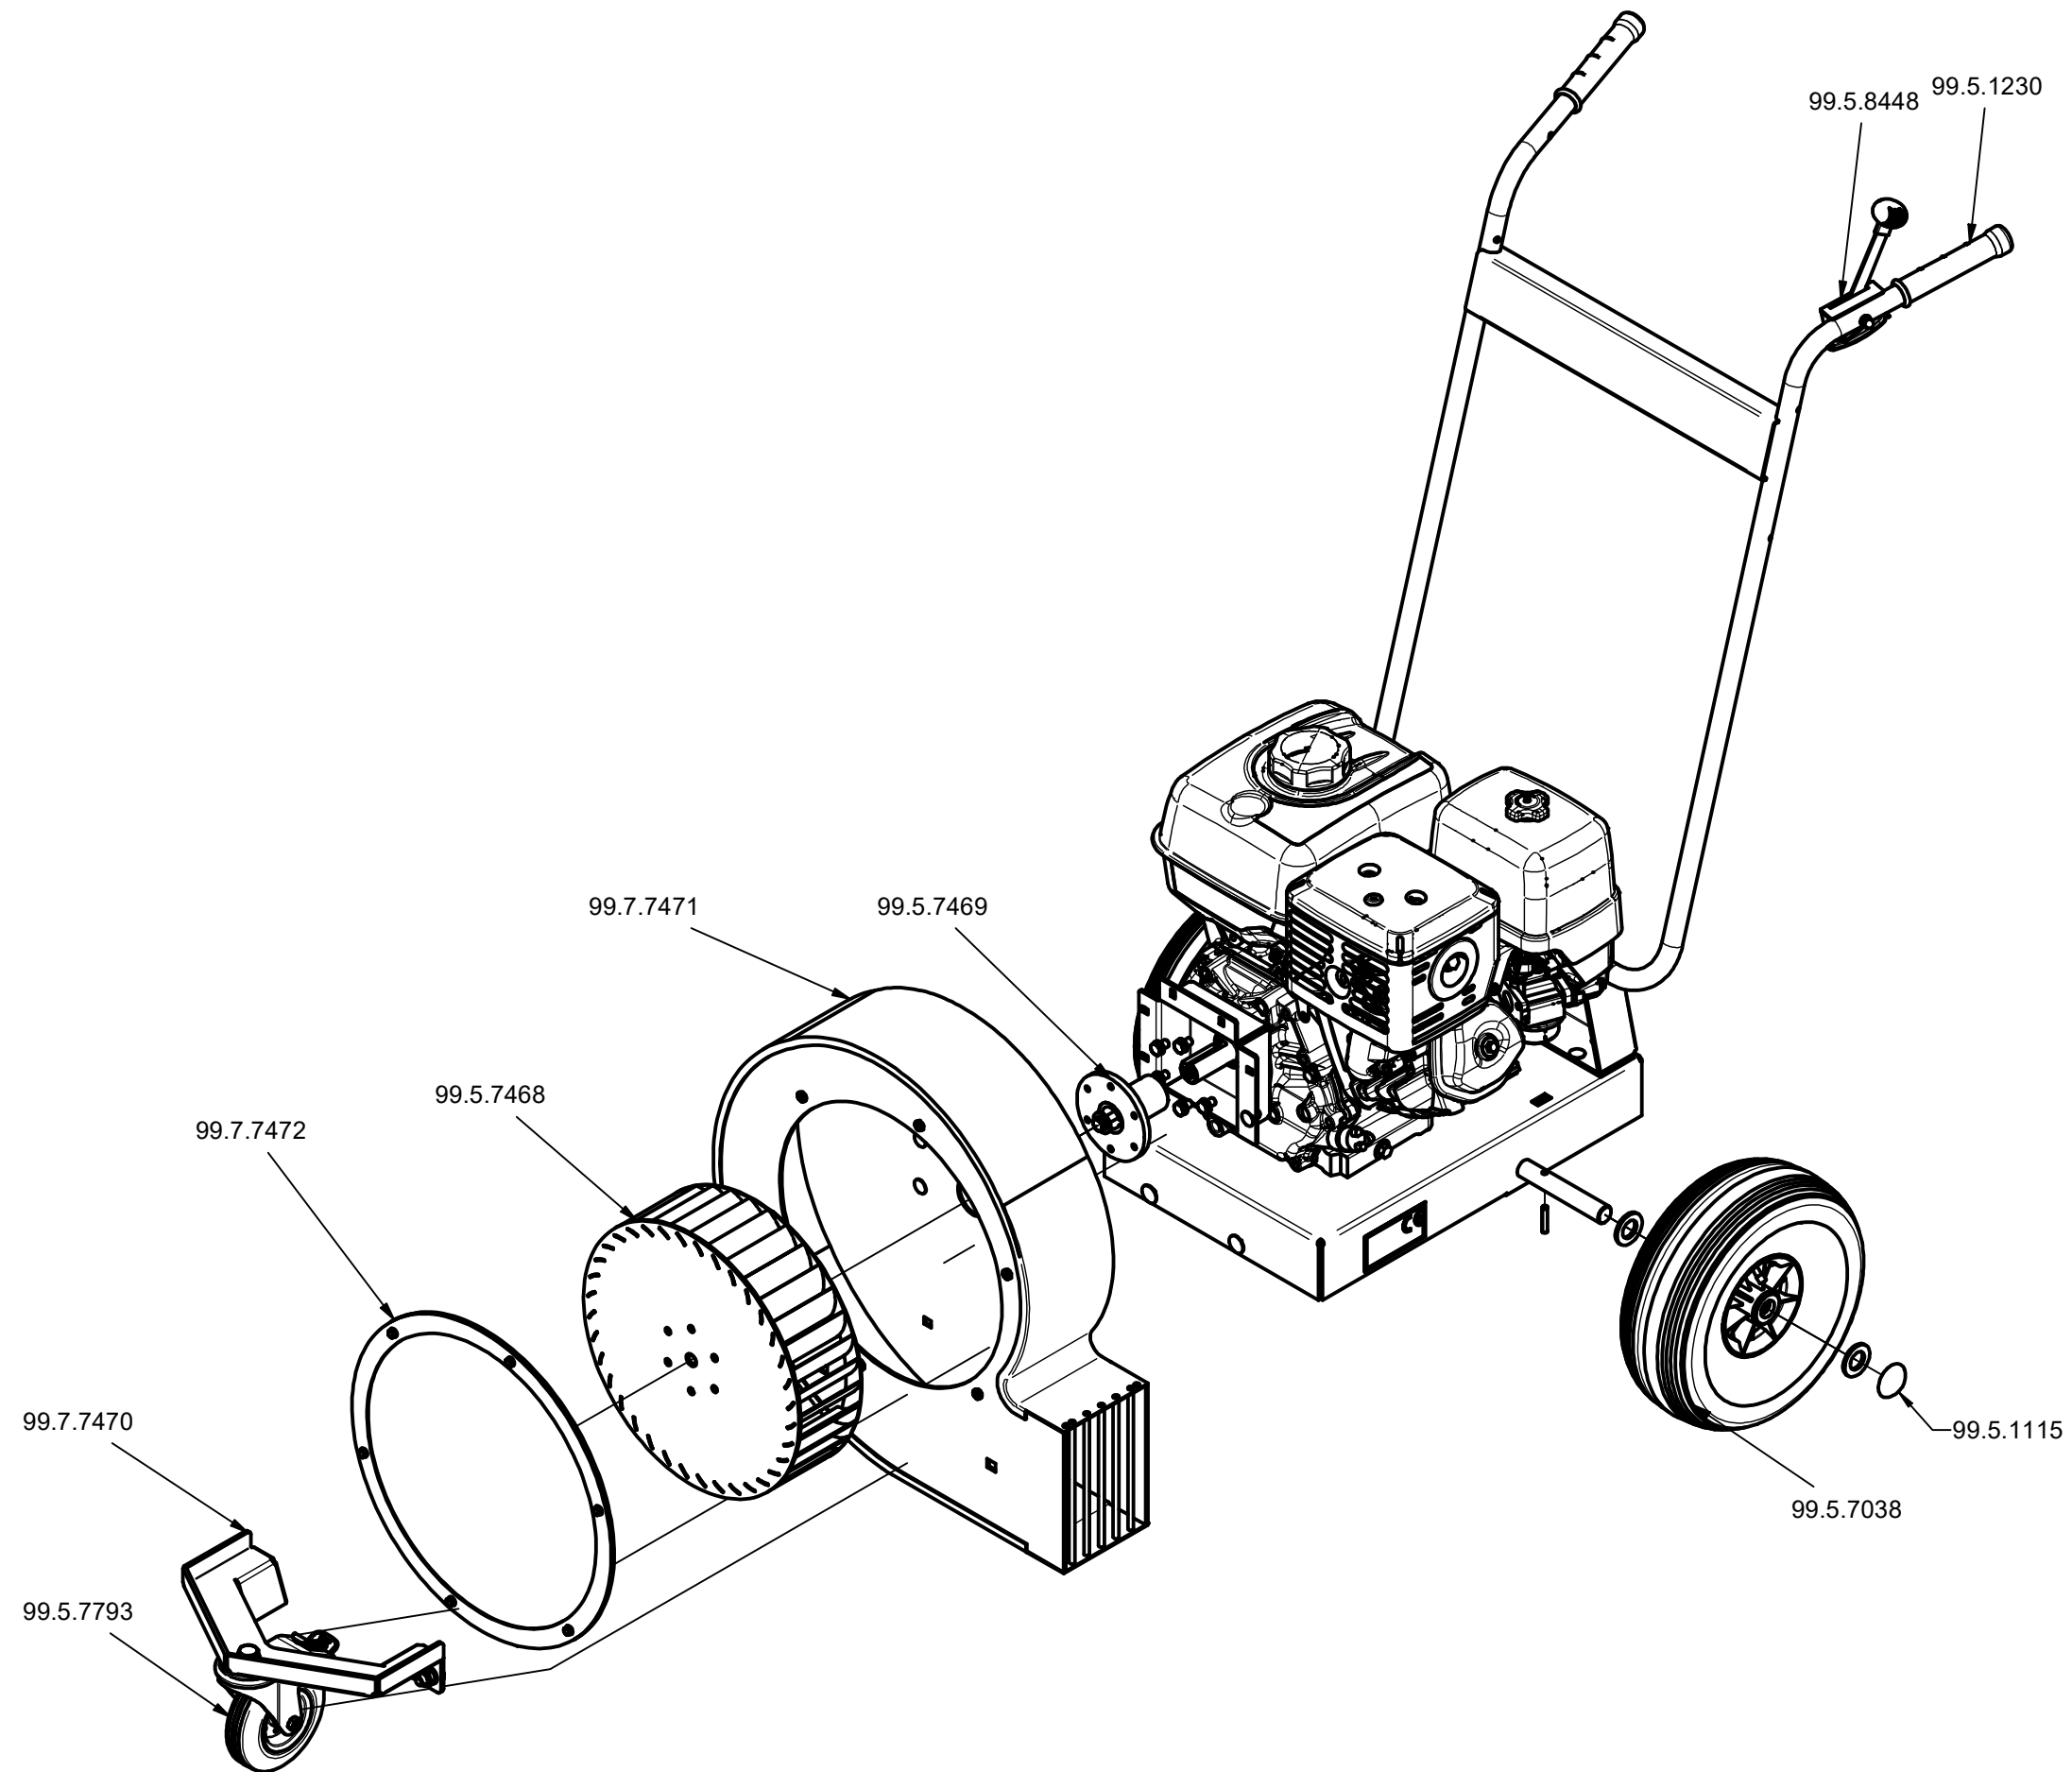

**LB 8000**  
1429500

**LB 8000**

1429500

Artikelnummer	Bezeichnung	Bauteilnummer
99.5.1230	Griffbezug	036.15.175
99.5.1115	Starlockkappe (Satz= 2 Stk.)	038.21.010
99.5.7038	Luftrad kpl. (re/li)	040.01.016
99.5.7468	Rotor CCW kpl.	676.10-11
99.5.7469	Flanschlager Rotor kpl.	676.10.04
99.5.7793	Lenkrolle	040.05.007
99.5.8448	Gashebel Honda	698.01-14
99.7.7470	Gabel f. Rad	676.10-63-001
99.7.7471	Gebläse kpl.	676.10-62
99.7.7472	Gebläsedeckel	676.10-61