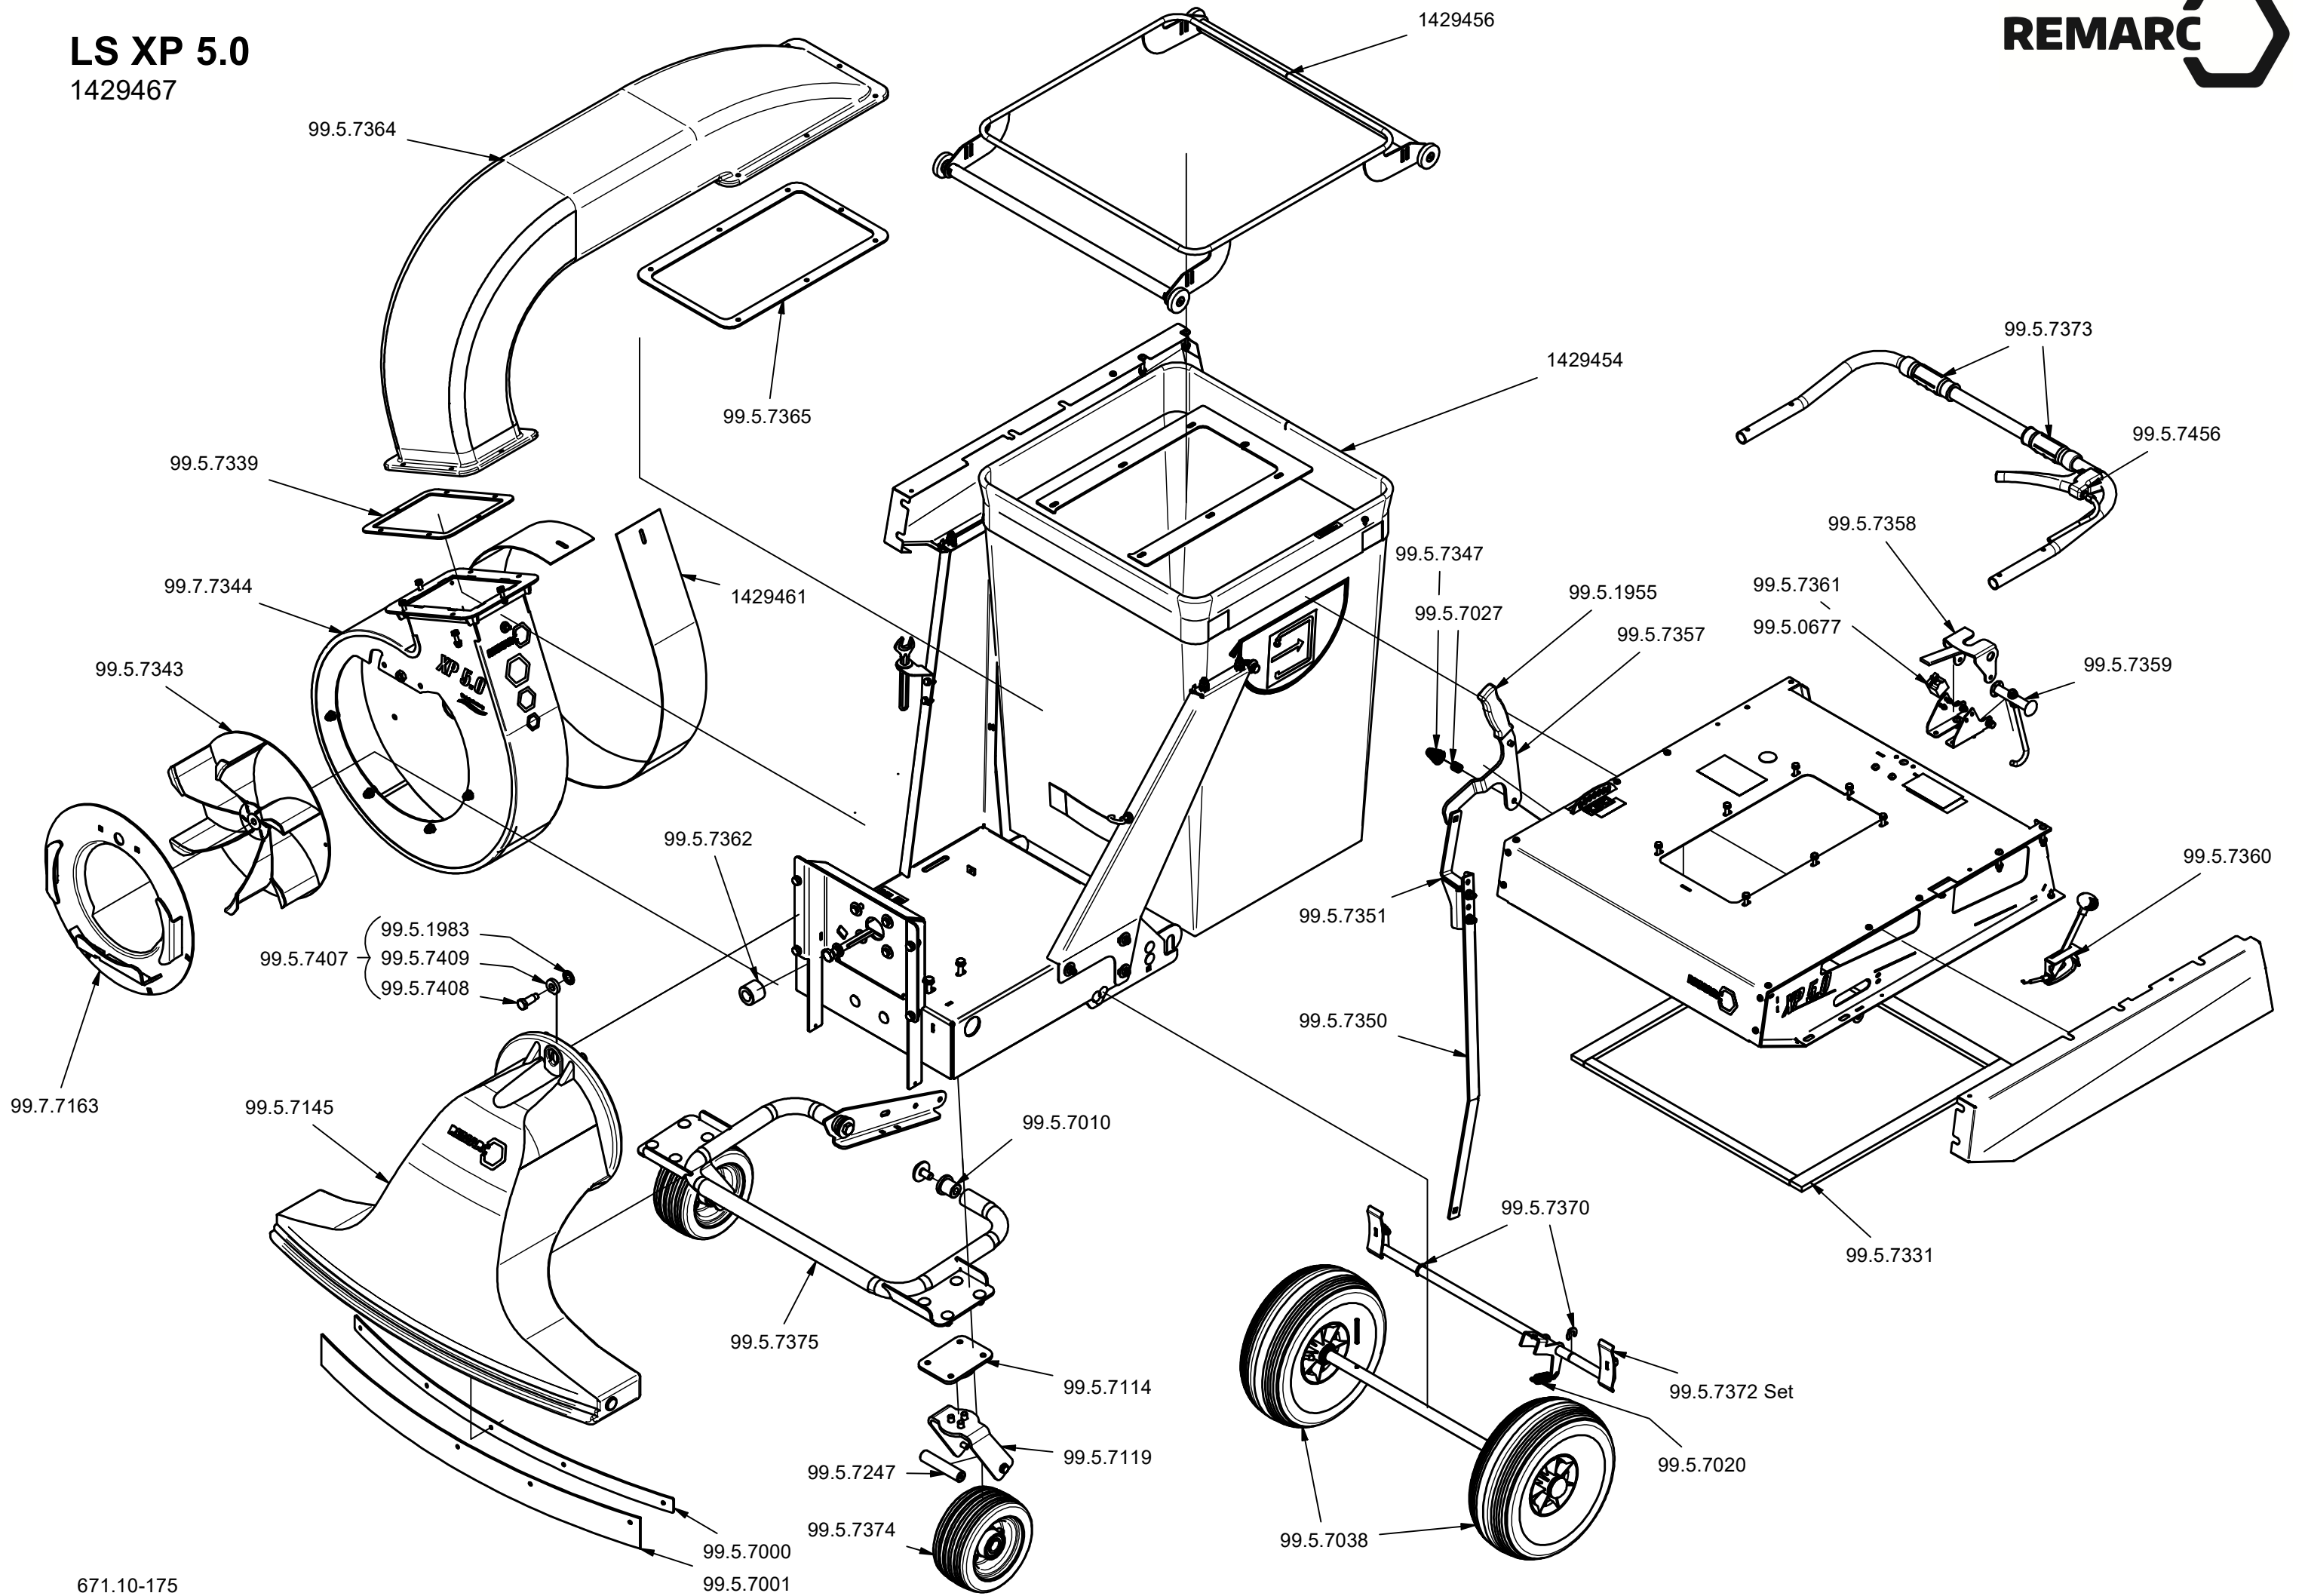

LS XP 5.0
1429467

671.01-175 LS XP 5.0 ohne Antrieb

1429467

Ersatzteilnummer	Bezeichnung	Bauteilnummer
1429454	Fangsack LS5000 XP	671.01-24
1429456	Rahmen für Fangsack	671.10-39
1429461	Verschleißblech - Gebläse	670.01-42
99.5.0677	Endschalter für Benzin Motor	042.99.201
99.5.1955	Handgriff schwarz	034.01.060
99.5.1983	Sicherungsscheibe	038.21.019
99.5.7000	Gummileiste	045.10.010
99.5.7001	Klemmleiste	670.01-01-005
99.5.7010	Buchse für Radbügel (Satz=2Stück)	670.01-01-002
99.5.7027	Druckfeder	035.02.155
99.5.7038	Luftrad kpl. Kunststoffofffelge	040.01.016
99.5.7114	Drucklager	038.02.100
99.5.7119	Gabel kpl.	671.10-147-002
99.5.7145	Saugrüssel kpl.	670.02-46
99.5.7247	Radbolzen	675.01-23-001
99.5.7331	Moosgummiprofil	045.10.015
99.5.7339	Gummidichtung	671.01-01-018
99.5.7343	Rotor SBW	675.02-36
99.5.7347	Druckfeder	671.01-35-001
99.5.7350	Winkel - Höhenverstellung	671.10-01-002
99.5.7351	Hebel - Höhenverstellung	671.10-01-003
99.5.7357	Hebel Höhenverstellung kpl.	671.10-13
99.5.7358	Hebel - Verschluss - Spanner	671.10-16-001
99.5.7359	Zugbügel - Verschluss - Spanner	671.10-16-005
99.5.7360	Gashebel mit Zug	671-10-17
99.5.7361	Kabel für Endschalter Motor	671.10-19
99.5.7362	Nabe	671.10-80-001
99.5.7364	Ausblasstutzen XP	671.10-01-060
99.5.7365	Gummidichtung	671.10-01-014
99.5.7370	Wellensicherung	033.18.210
99.5.7372	Bremse LS XP 5.0 BJ2020	671.10-04
99.5.7373	Handgriff	036.15.187
99.5.7374	Rad	040.02.072
99.5.7375	Radbügel	671.10-146
99.5.7407	Skt. Schraube Satz	
99.5.7408	Sechskantschraube	670.02-46-002
99.5.7409	Druckscheibe Saugrüssel	670.02-46-003
99.5.7456	Bremshebel kpl.	656.01-22
99.7.7163	Gebläsedeckel SW kpl.	671.10-152
99.7.7344	Gebläse	671.10-151