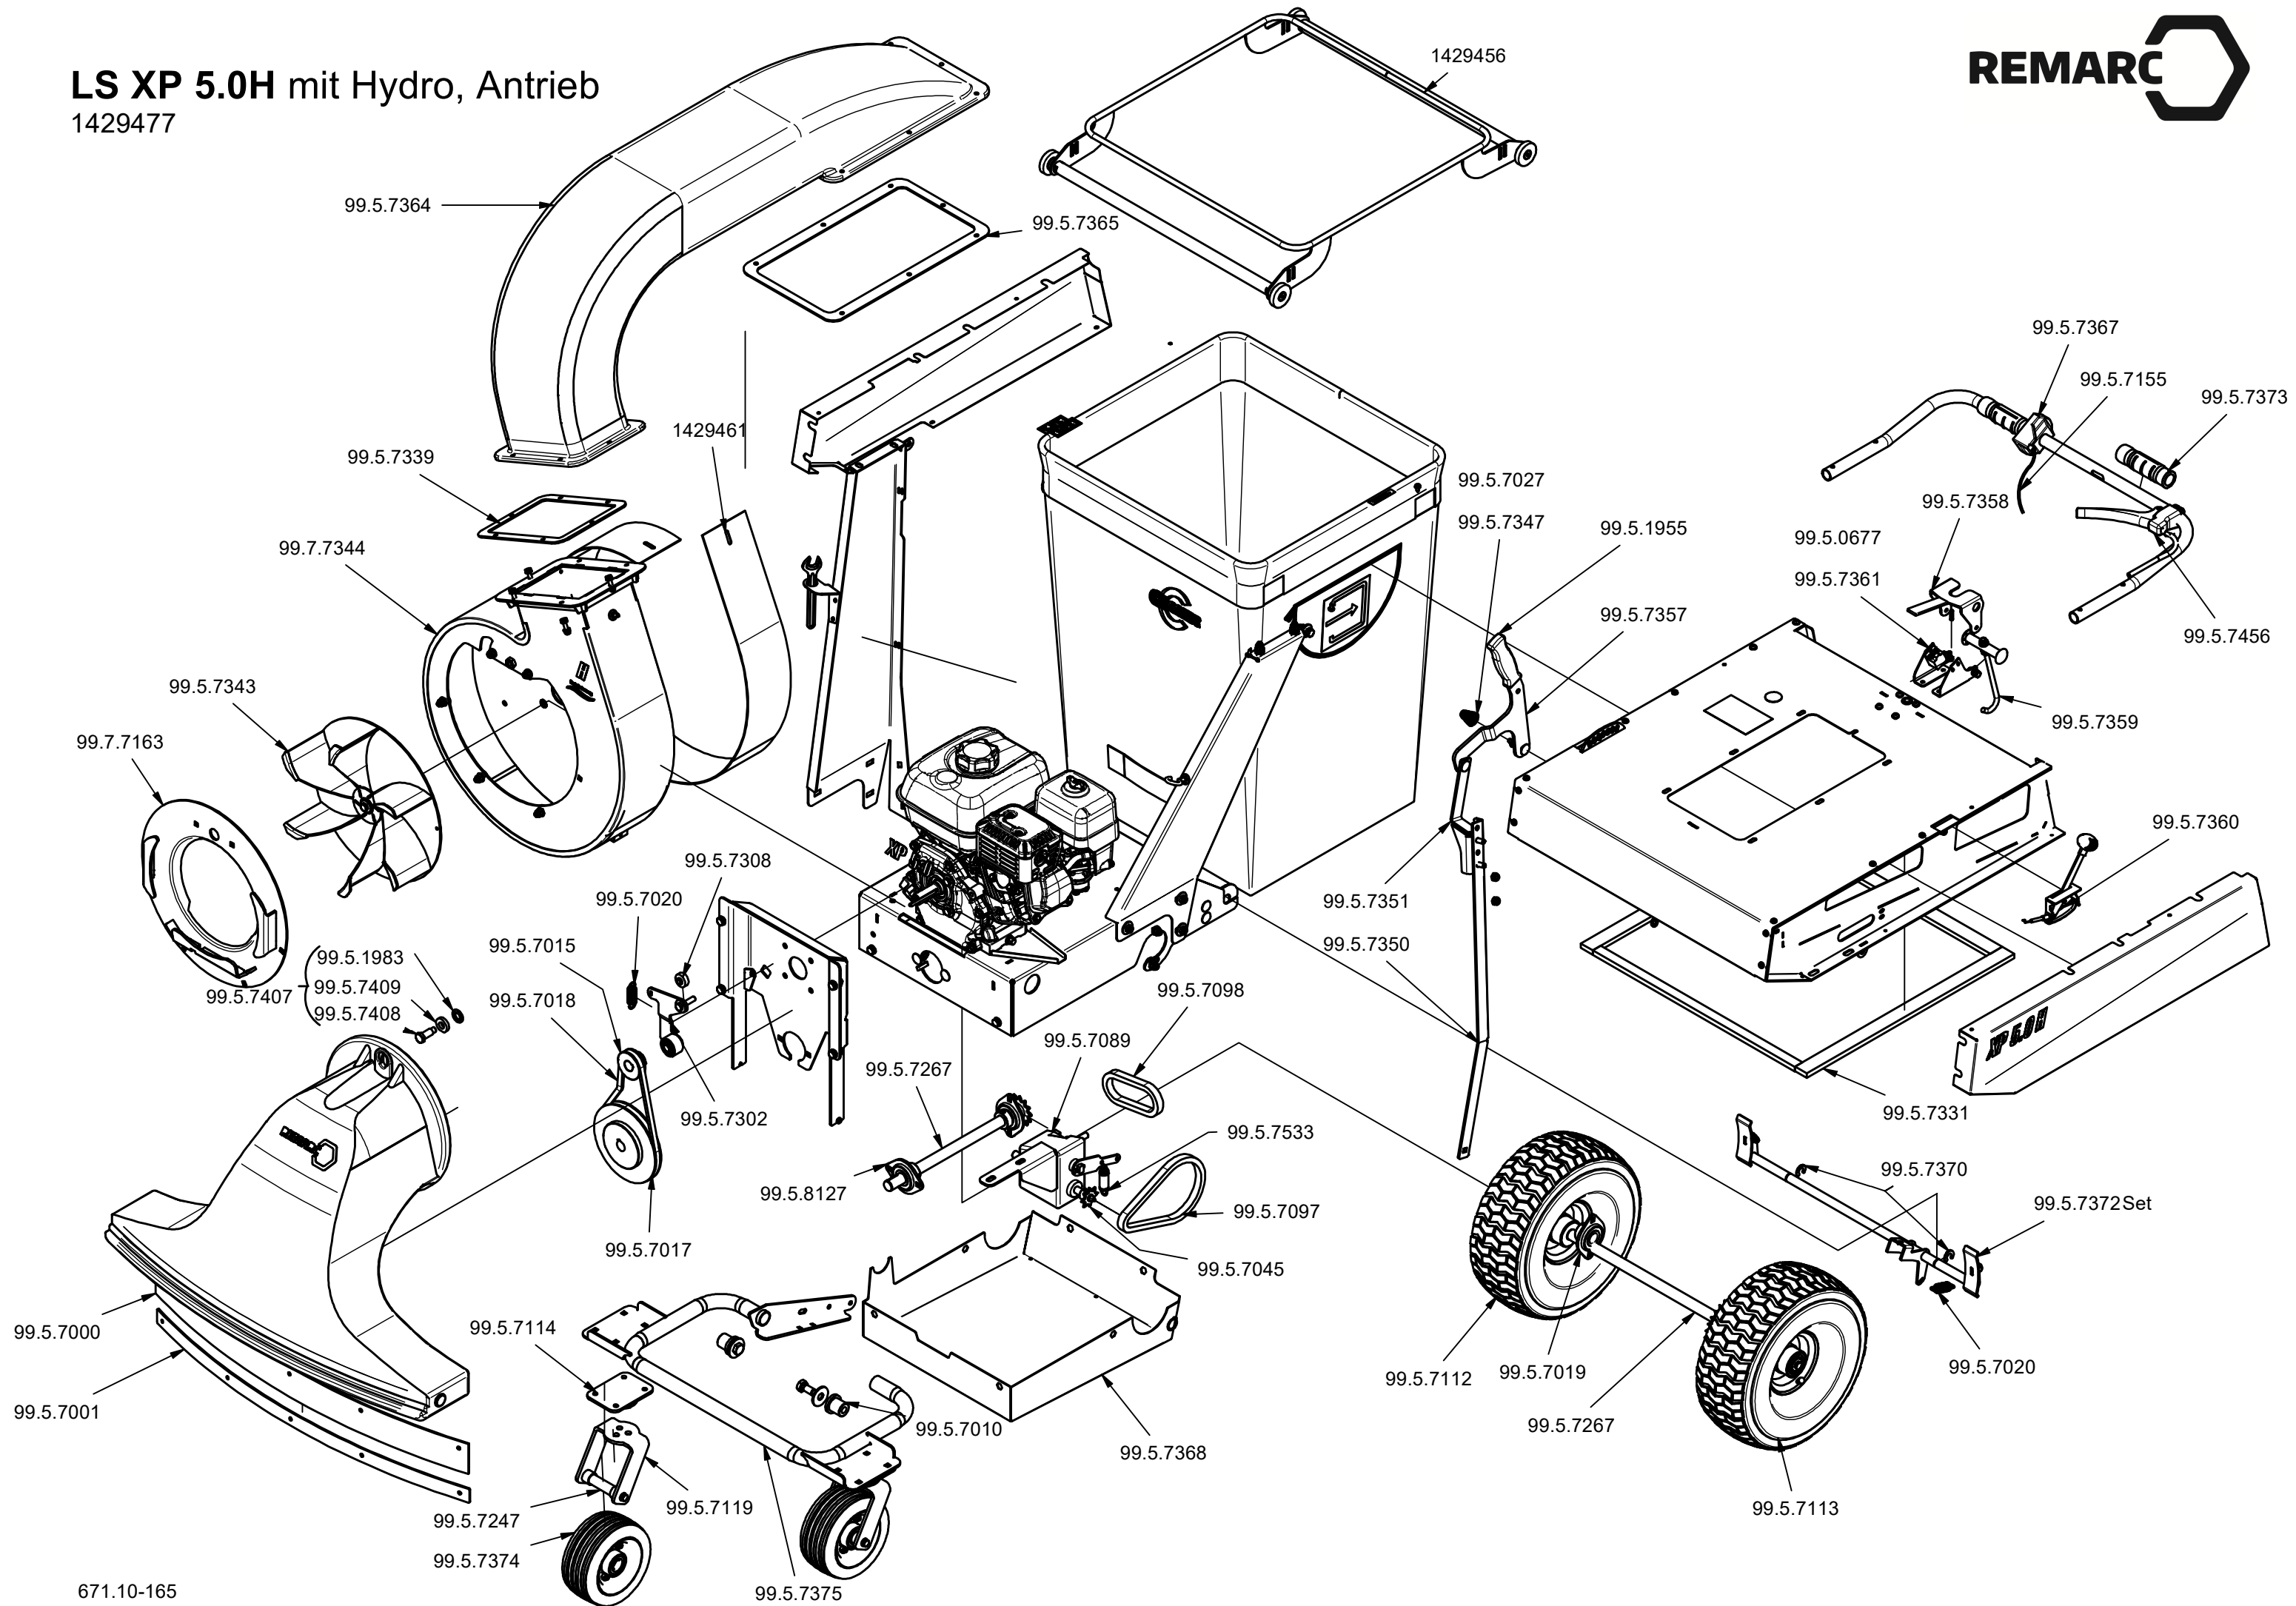

# LS XP 5.0H mit Hydro, Antrieb

1429477

**LS XP 5.0H mit Hydro. Antrieb**

1429477

Artikelnummer	Bezeichnung	Bauteilnummer
1429454	Fangsack LS5000 XP	671.01-24
1429456	Rahmen für Fangsack	671.10-39
1429461	Verschleißblech - Gebläse	670.01-40
99.5.0677	Endschalter für Benzin Motor	042.99.201
99.5.1955	Handgriff schwarz	034.01.060
99.5.1983	Sicherungsscheibe	038.21.019
99.5.7000	Gummileiste	670.01-01-006
99.5.7001	Klemmleiste	670.01-01-005
99.5.7010	Buchse für Radbügel (Satz = 2 Stück)	670.01-01-002
99.5.7015	Keilriemenscheibe oben	037.16.215
99.5.7017	Keilriemenscheibe unten	037.16.272
99.5.7018	Keilriemen	037.20.090
99.5.7019	Flanschlager	038.07.035
99.5.7020	Zugfeder	035.04.020
99.5.7045	Kettenrad	037.02.894
99.5.7061	Lenkrolle mit Stahlfelge	040.05.010
99.5.7089	Hydro. Getriebe	675.01-10
99.5.7097	Kette für Getriebe	037.31.282
99.5.7098	Kette	037.31.284
99.5.7104	Kettenrad	037.02.709
99.5.7112	Lufttrad mit Stahlfelge rts.	675.01-41
99.5.7113	Lufttrad mit Stahlfelge lks	675.01-40
99.5.7145	Saugrüssel kpl.	670.02-46
99.5.7155	Regulierzug	675.01-17
99.5.7267	Antriebswelle kpl.	671.01-06
99.5.7302	Spannrollenhebel kpl.	671.01-05
99.5.7308	Distanzscheibe	670.01-01-001
99.5.7331	Moosgummiprofil	045.10.015
99.5.7339	Gummidichtung	671.01-01-018
99.5.7343	Rotor SBW	675.02-36
99.5.7347	Druckfeder konisch	035.02.375
99.5.7350	Winkel - Höhenverstellung	671.10-01-002
99.5.7351	Hebel - Höhenverstellung	671.10-01-003
99.5.7267	Fahrtrieb	671.01-06
99.5.7355	Radbügel	671.10-07
99.5.7357	Hebel Höhenverstellung kpl.	671.10-13
99.5.7358	Hebel - Verschluss - Spanner	671.10-16-001
99.5.7359	Zugbügel - Verschluss - Spanner	671.10-16-005
99.5.7360	Gashebel mit Zug	671.10-17
99.5.7361	Kabel für Endschalter Motor	671.10-19
99.5.7364	Ausblasstutzen	671.10-01-060
99.5.7365	Gummidichtung	671.10-01-014
99.5.7367	Gasdrehgriff	036.15.189
99.5.7368	Kettenschutz	671.10-56
99.5.7370	Wellensicherung (Satz= 2Stück)	033.18.210