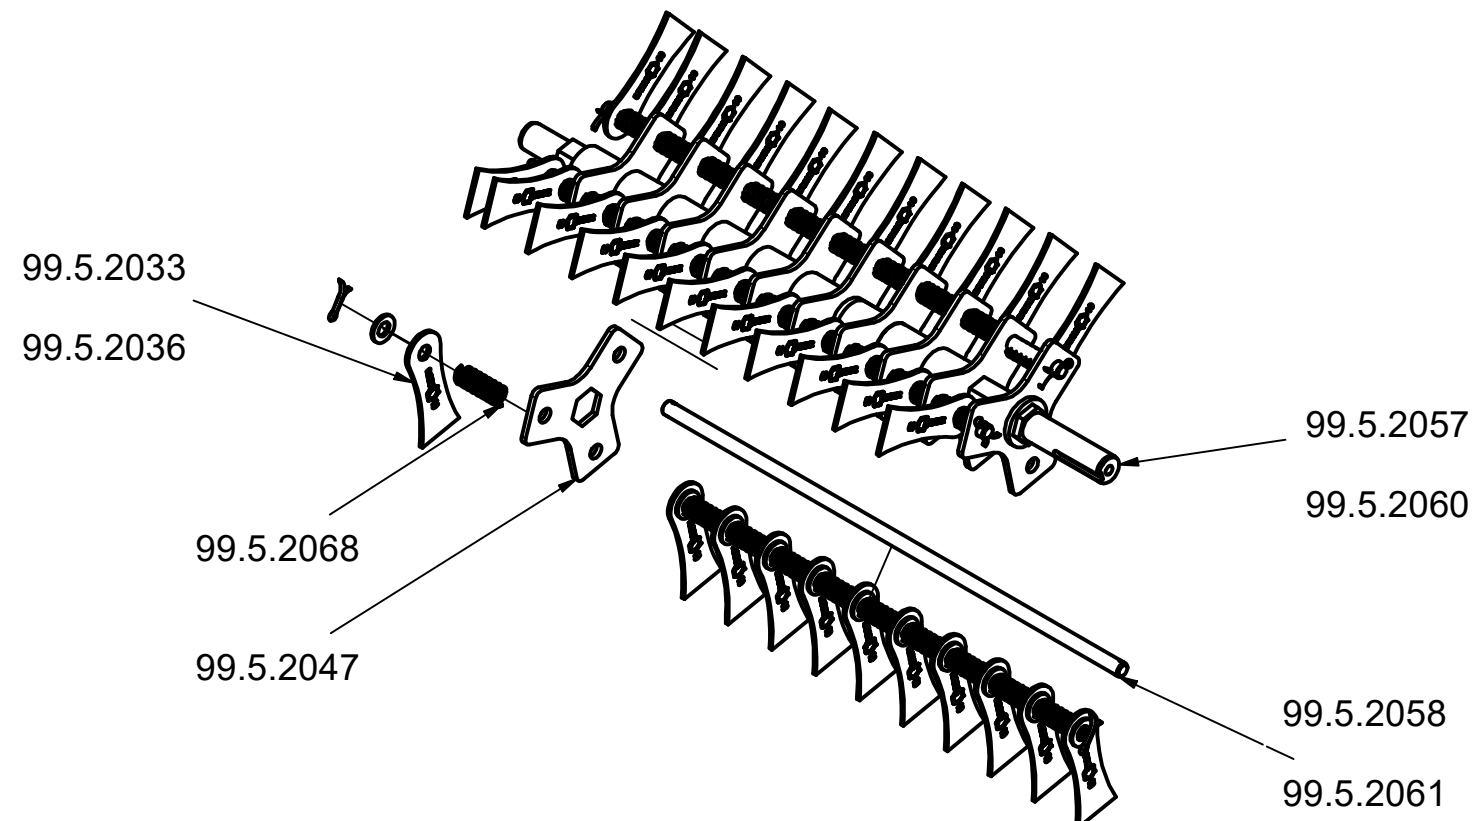

CARA 47, 60 und 60T
1429413, 1429412 und 1429408

Z (1 : 5)