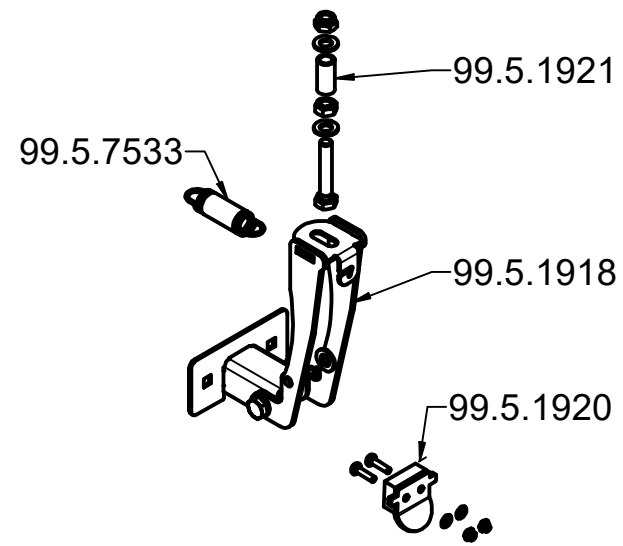

CARA 47, 60 und 60T
1429413, 1429412 und 1429408

Y (1 : 5)