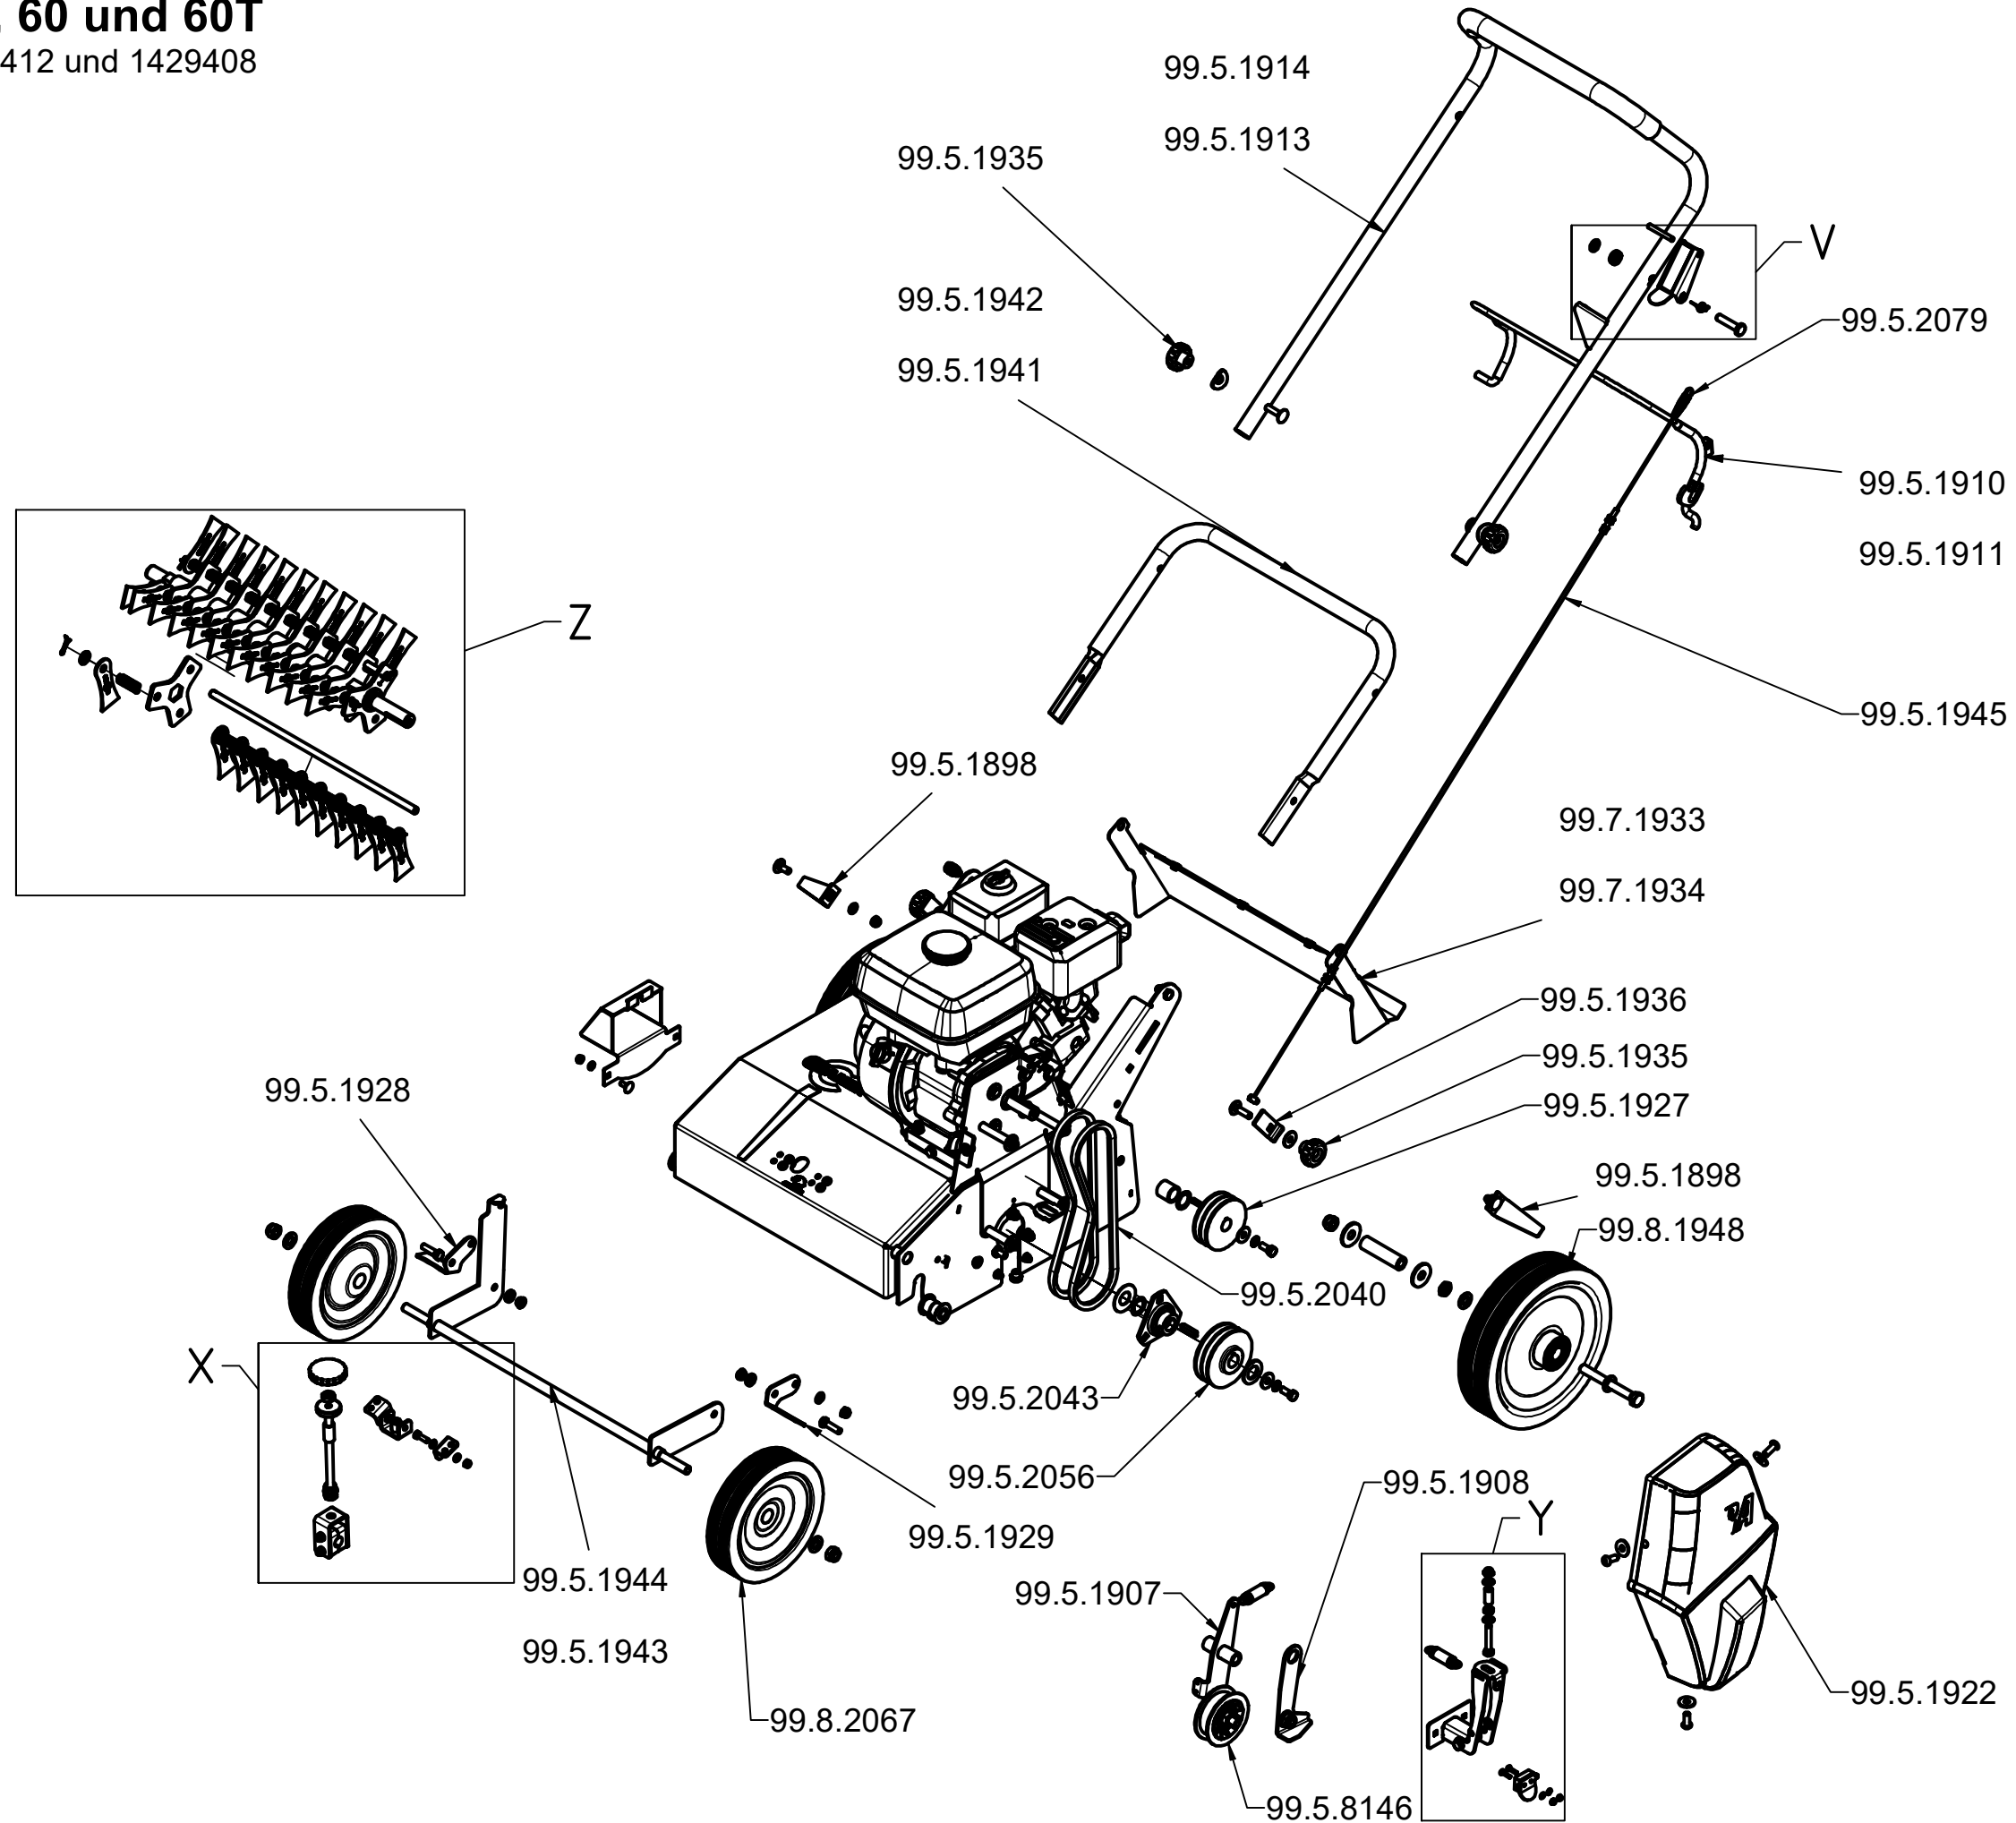

CARA 47, 60 und 60T
1429413, 1429412 und 1429408