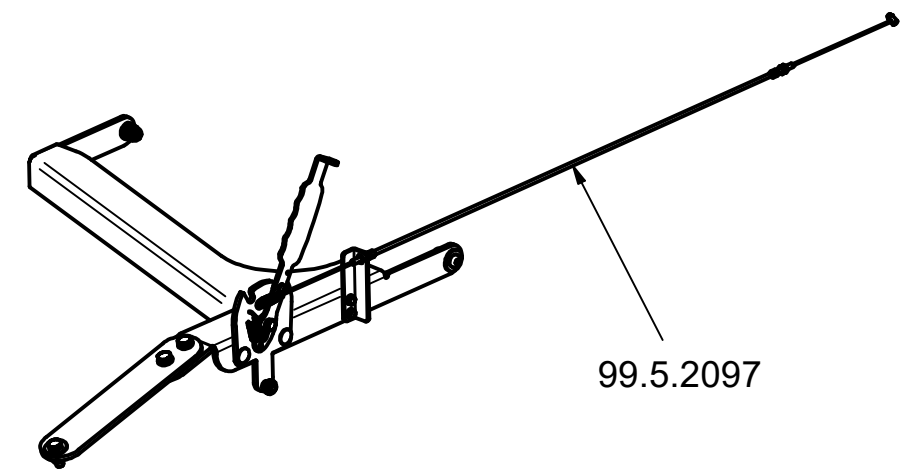

Cara 60T (1 : 10)