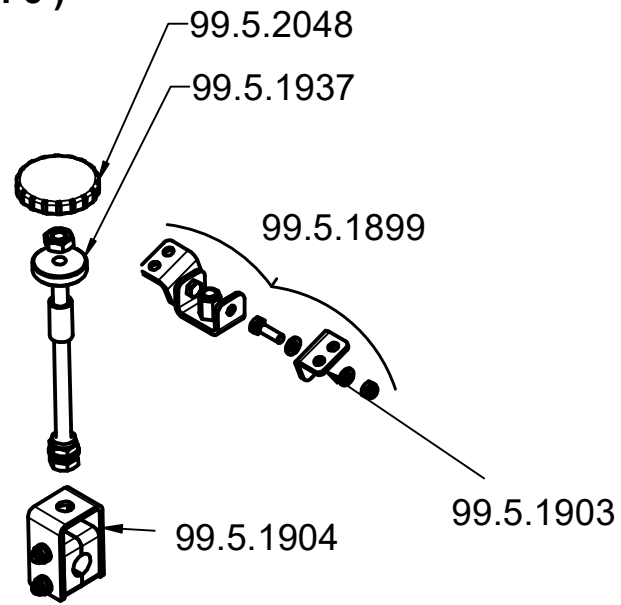

CARA 47, 60 und 60T
1429413, 1429412 und 1429408

X (1 : 5)