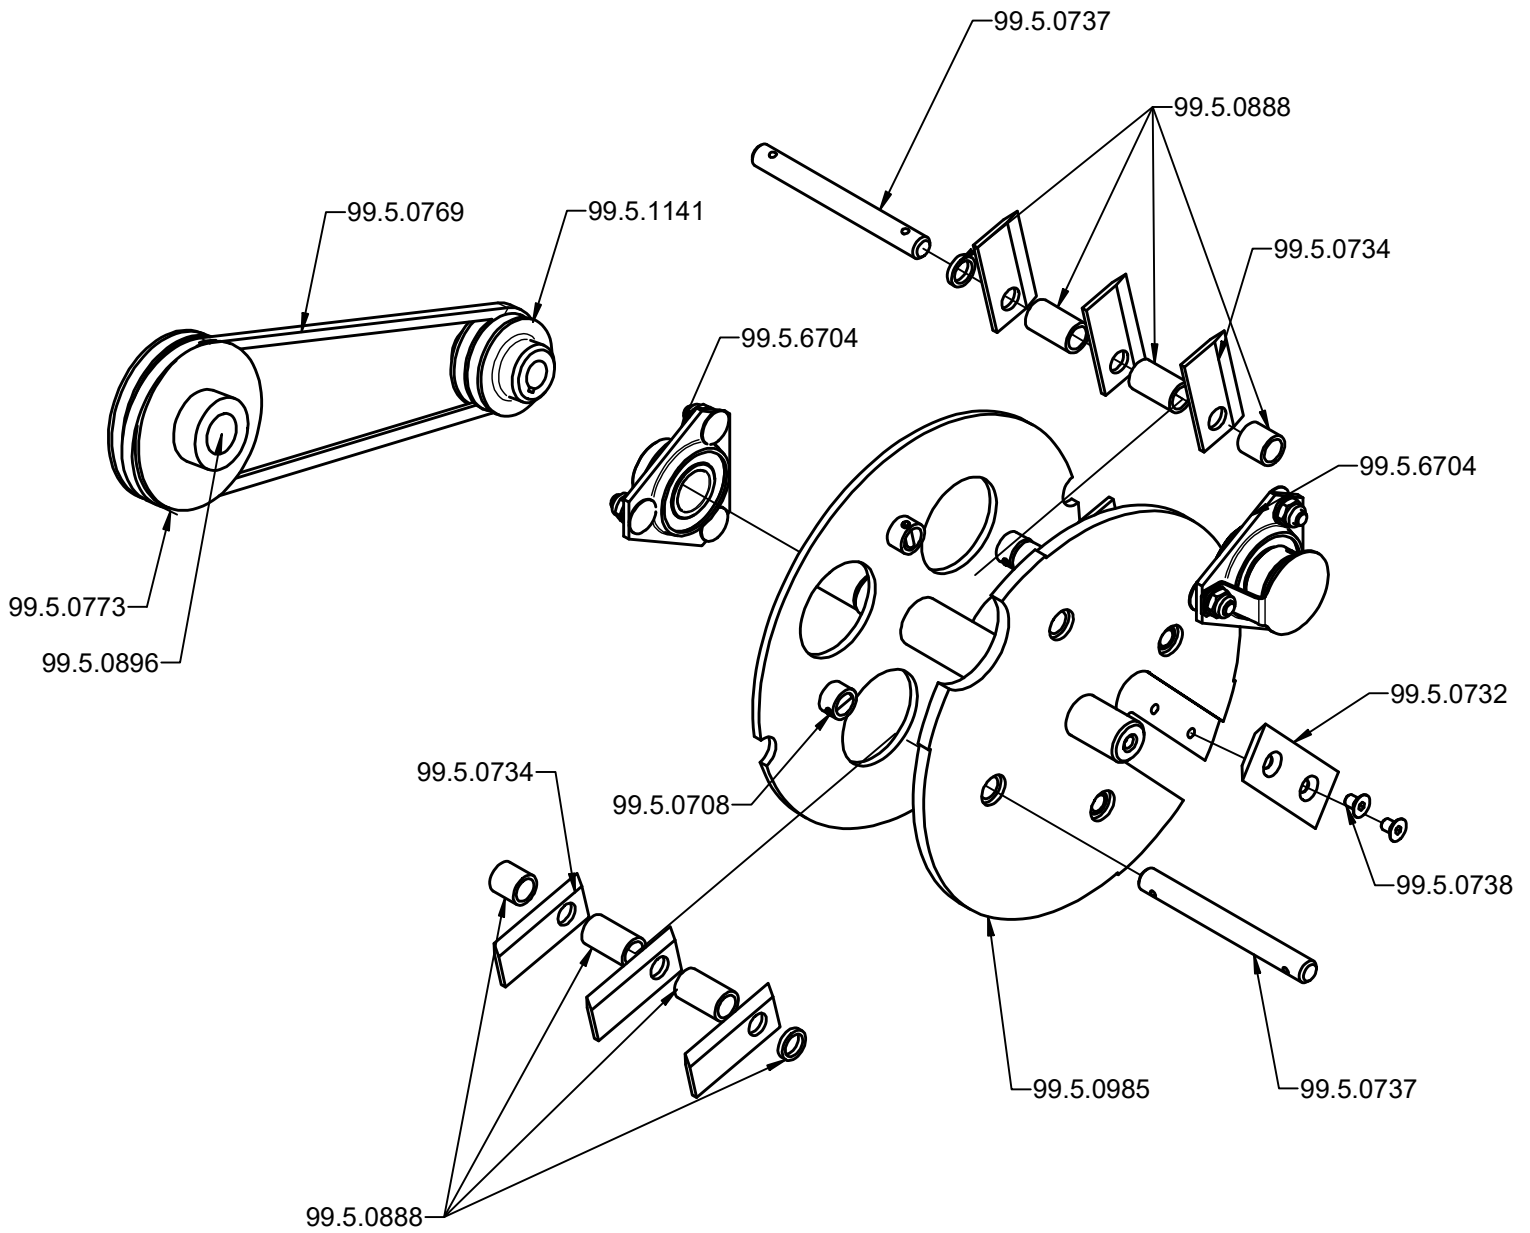

# TERRA CUT 2200 E

1429399

# Terra Cut 2200 E

1429399

Artikelnummer	Bezeichnung	Bauteilnummer
1429394	Asttrichter kpl.	334.01-75
99.5.0701	Druckpuffer	052.02.020
99.5.0708	Spannhülse	033.17.070
99.5.0732	Hobelmesser	043.10-070
99.5.0734	Schneidhammer, Satz 12 Stk	335.02-21-002
99.5.0737	Hammerbolzen, Satz 2 Stk	334.01-10-004
99.5.0738	Senkkopfschraube, Satz 2 Stk	031.14.070
99.5.0739	Fußmotor 2,0Kw/220V	041.13.015
99.5.0743	Spritzschutz oben	334.01-30
99.5.0745	Linsenblechschraube	ISO 7049 - ST4,8 x 13
99.5.0746	Schnappmutter, Satz 8 Stk	033.33.010
99.5.0748	Gummipuffer, Satz 2 Stk	090.09.050
99.5.0763	Schalter-Stecker-Kombination 220V	042.08.080
99.5.0769	Keilriemen XpZ 900LW	037.21.005
99.5.0773	Riemenscheibe (E-Motor)	037.16.245
99.5.0775	Griffschutz	334.01-21
99.5.0776	Lüfterflügel für 2 KW	041.99.030
99.5.0777	Lüfterhaube für 2 KW	041.99.050
99.5.0778	Kondensator 2KW Motor	041.99.070
99.5.0853	Zugfeder	035.04.085
99.5.0863	Skt-Schraube mit Scheibe	031.12.140+
99.5.0888	Rohr, Satz 16 Stk	334.01-10-002+
99.5.0889	Kugelknopf	034.03.015
99.5.0896	Spannbuchse (E-Motor)	037.17.035
99.5.0899	Klappenfeder für Trichter	330.01-80-019
99.5.0900	Scharnier, aststutzenseitig	334.01-33
99.5.0901	Asttrichterstange	334.01-37
99.5.0973	Schlagblech	334.02-01-040
99.5.0980	Schwenksieb	334.02-46
99.5.0982	Gegenmesser	334.02-22
99.5.0984	Segment, groß	334.01-76
99.5.0985	Hammerwerk vollst.	334.02-10
99.5.0986	Schaltstift	334.01-01-003
99.5.1115	Starlockkappe (Satz= 2 Stk)	038.21.010
99.5.1133	Segment, klein	334.01-79-002
99.5.1136	Kurbel Terra Cut	334.03-47
99.5.1138	Trichterrand	334.02-08
99.5.1141	Keilriemenscheibe (Hammerwerk)	334.02-18-004
99.5.1143	Achse TerraCut	334.02-27
99.5.3060	Vollgummirad	040.01.018
99.5.6704	Flanschlager	038.07.070
99.5.9077	Gleitlager - Sinter (Satz= 2 Stk)	044.04.187
99.7.0892	Spritzschutz unten	334.01-89-003
99.7.1139	Aststützen vollst.	334.01-74