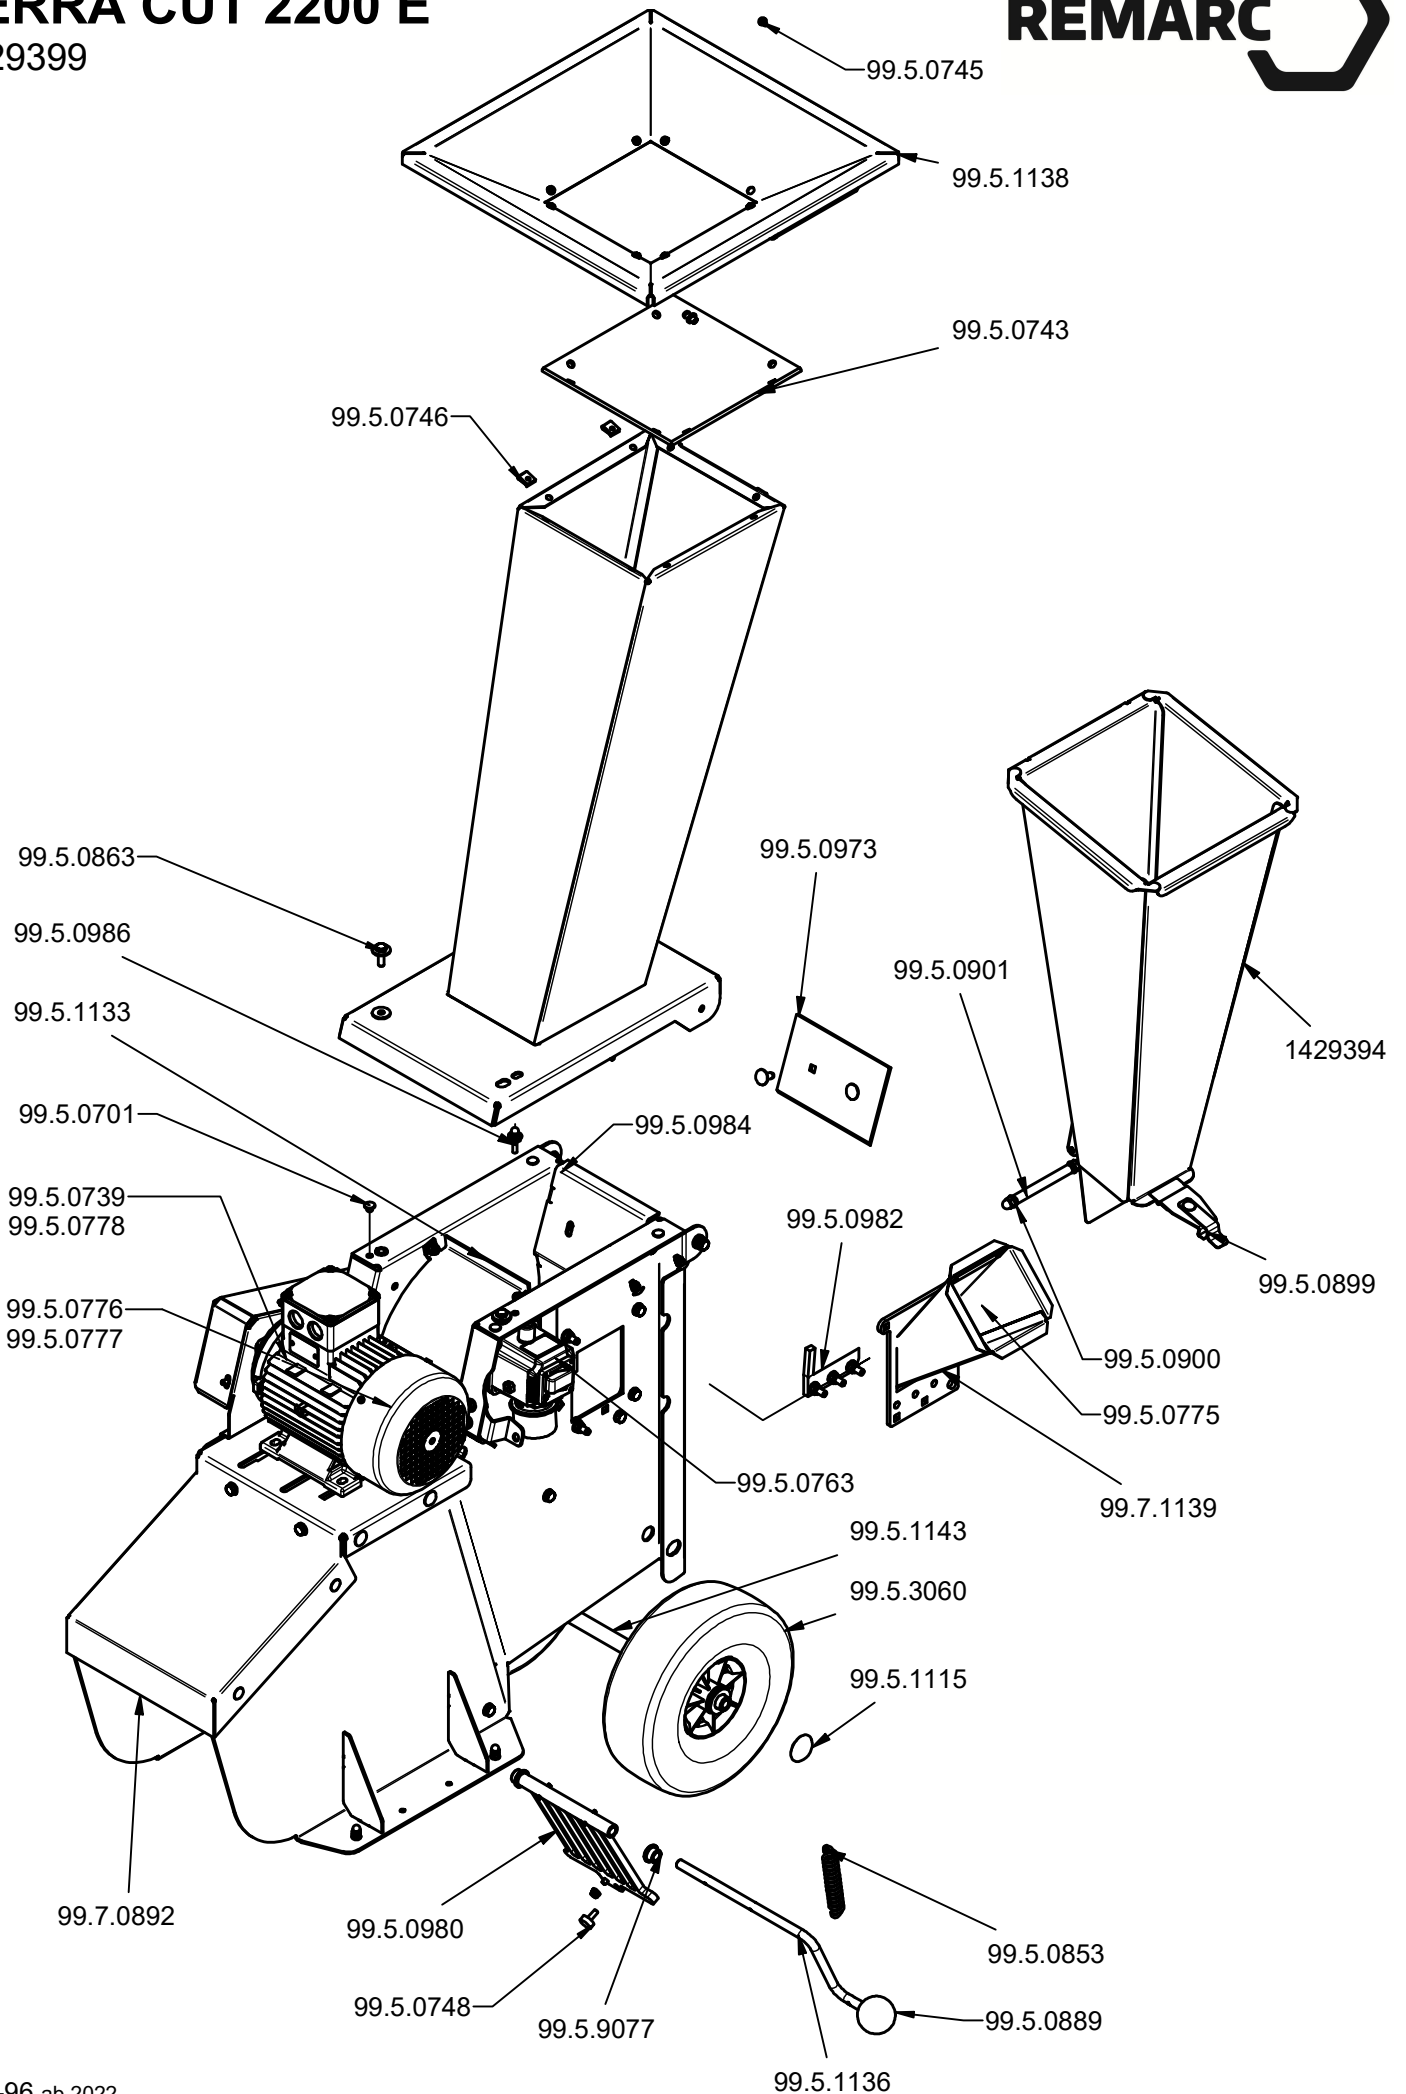

# TERRA CUT 2200 E

1429399

# Terra Cut 2200 E

1429399

Artikelnummer	Bezeichnung	Bauteilnummer
1429394	Asttrichter kpl.	334.01-75
99.5.0701	Druckpuffer	052.02.020
99.5.0708	Spannhülse	033.17.070
99.5.0732	Hobelmesser	043.10-070
99.5.0734	Schneidhammer, Satz 12 Stk	335.02-21-002
99.5.0737	Hammerbolzen, Satz 2 Stk	334.01-10-004
99.5.0738	Senkkopfschraube, Satz 2 Stk	031.14.070
99.5.0739	Fußmotor 2,0Kw/220V	041.13.015
99.5.0743	Spritzschutz oben	334.01-30
99.5.0745	Linsenblechschraube	ISO 7049 - ST4,8 x 13
99.5.0746	Schnappmutter, Satz 8 Stk	033.33.010
99.5.0748	Gummipuffer, Satz 2 Stk	090.09.050
99.5.0763	Schalter-Stecker-Kombination 220V	042.08.080
99.5.0769	Keilriemen XpZ 900LW	037.21.005
99.5.0773	Riemenscheibe (E-Motor)	037.16.245
99.5.0775	Griffschutz	334.01-21
99.5.0776	Lüfterflügel für 2 KW	041.99.030
99.5.0777	Lüfterhaube für 2 KW	041.99.050
99.5.0778	Kondensator 2KW Motor	041.99.070
99.5.0853	Zugfeder	035.04.085
99.5.0863	Skt-Schraube mit Scheibe	031.12.140+
99.5.0888	Rohr, Satz 16 Stk	334.01-10-002+
99.5.0889	Kugelknopf	034.03.015
99.5.0896	Spannbuchse (E-Motor)	037.17.035
99.5.0899	Klappenfeder für Trichter	330.01-80-019
99.5.0900	Scharnier, aststutzenseitig	334.01-33
99.5.0901	Asttrichterstange	334.01-37
99.5.0973	Schlagblech	334.02-01-040
99.5.0980	Schwenksieb	334.02-46
99.5.0982	Gegenmesser	334.02-22
99.5.0984	Segment, groß	334.01-76
99.5.0985	Hammerwerk vollst.	334.02-10
99.5.0986	Schaltstift	334.01-01-003
99.5.1115	Starlockkappe (Satz= 2 Stk)	038.21.010
99.5.1133	Segment, klein	334.01-79-002
99.5.1136	Kurbel Terra Cut	334.03-47
99.5.1138	Trichterrand	334.02-08
99.5.1141	Keilriemenscheibe (Hammerwerk)	334.02-18-004
99.5.1143	Achse TerraCut	334.02-27
99.5.3060	Vollgummirad	040.01.018
99.5.6704	Flanschlager	038.07.070
99.5.9077	Gleitlager - Sinter (Satz= 2 Stk)	044.04.187
99.7.0892	Spritzschutz unten	334.01-89-003
99.7.1139	Aststützen vollst.	334.01-74