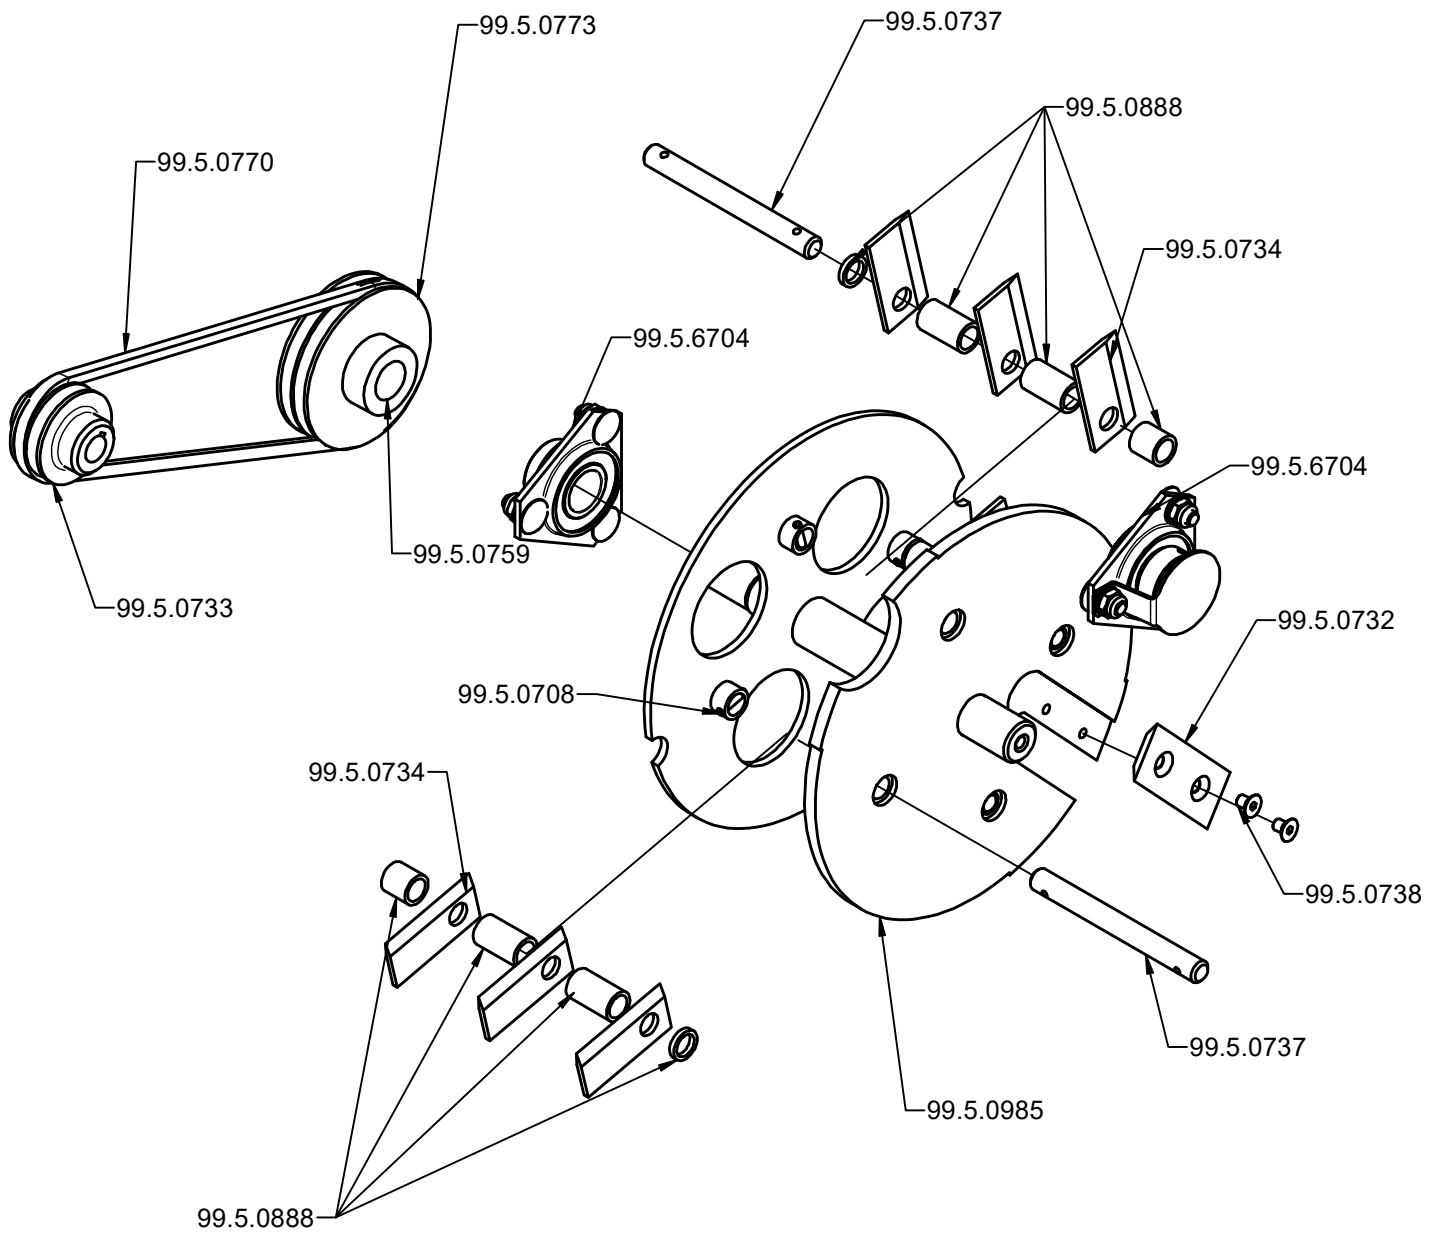

TERRA CUT 4000 B

1429397

TERRA CUT 4000 B

1429397

Terra Cut 4000 B

1429397

Artikelnummer	Bezeichnung	Bauteilnummer
1429394	Asttrichter kpl.	334.01-75
99.5.0677	Endschalter Benzin-Motor	042.99.201
99.5.0701	Druckpuffer	052.02.020
99.5.0708	Spannhülse	033.17.070
99.5.0732	Hobelmesser	043.10.070
99.5.0733	Riemenscheibe Benzin-Motor	334.03-20-004
99.5.0734	Schneidhammer, Satz 12 Stk	335.02-21-002
99.5.0737	Hammerbolzen, Satz 2 Stk	334.01-10-004
99.5.0738	Senkkopfschraube, Satz 2 Stk	031.14.070
99.5.0743	Spritzschutz oben	334.01-30
99.5.0745	Linsenblechschraube	032.16.010
99.5.0746	Schnappmutter, Satz 8 Stk	033.33.010
99.5.0748	Gummipuffer, Satz 2 Stk	090.09.050
99.5.0759	Spannbuchse	037.17.037
99.5.0770	Keilriemen- Benzin Motor (2 Stk)	037.21.002
99.5.0771	Kurzschlusskabel für Benzin-Motor	042.40.410
99.5.0773	Riemenscheibe Hammerwerk (Benzinmotor)	037.16.245
99.5.0775	Griffschutz	334.01-21
99.5.0853	Zugfeder	035.04.085
99.5.0863	Skt-Schraube mit Scheibe	031.12.140+
99.5.0888	Rohr, Satz 16 Stk	334.01-10-002+
99.5.0889	Kugelknopf	034.03.015
99.5.0899	Klappenfeder für Trichter	330.01-80-019
99.5.0900	Scharnier, aststutzenseitig	334.01-33
99.5.0901	Asttrichterstange	334.01-37
99.5.0973	Schlagblech	334.02-01-040
99.5.0980	Schwenksieb mit Befestigungsteile	334.02-46
99.5.0982	Gegenmesser	334.02-22
99.5.0984	Segment, groß	334.01-76
99.5.0985	Hammerwerk vollst.	334.02-10
99.5.0986	Schaltstift	334.01-01-003
99.5.1115	Starlockkappe 20mm (Satz= 2 Stk)	038.21.010
99.5.1133	Segment, klein	334.01-79-002
99.5.1135	Spannbuchse (Benzinmotor)	037.17.007
99.5.1136	Kurbel Terra Cut	334.03-47
99.5.1138	Trichterrand	334.02-08
99.5.1143	Achse TerraCut	334.02-27
99.5.3060	Vollgummirad	040.01.018
99.5.6704	Flanschlager	038.07.070
99.5.9077	Gleitlager - Sinter (Satz= 2 Stk)	044.04.187
99.7.0892	Spritzschutz unten	334.01-89-003
99.7.1139	Aststutzen, vollst.	334.01-74