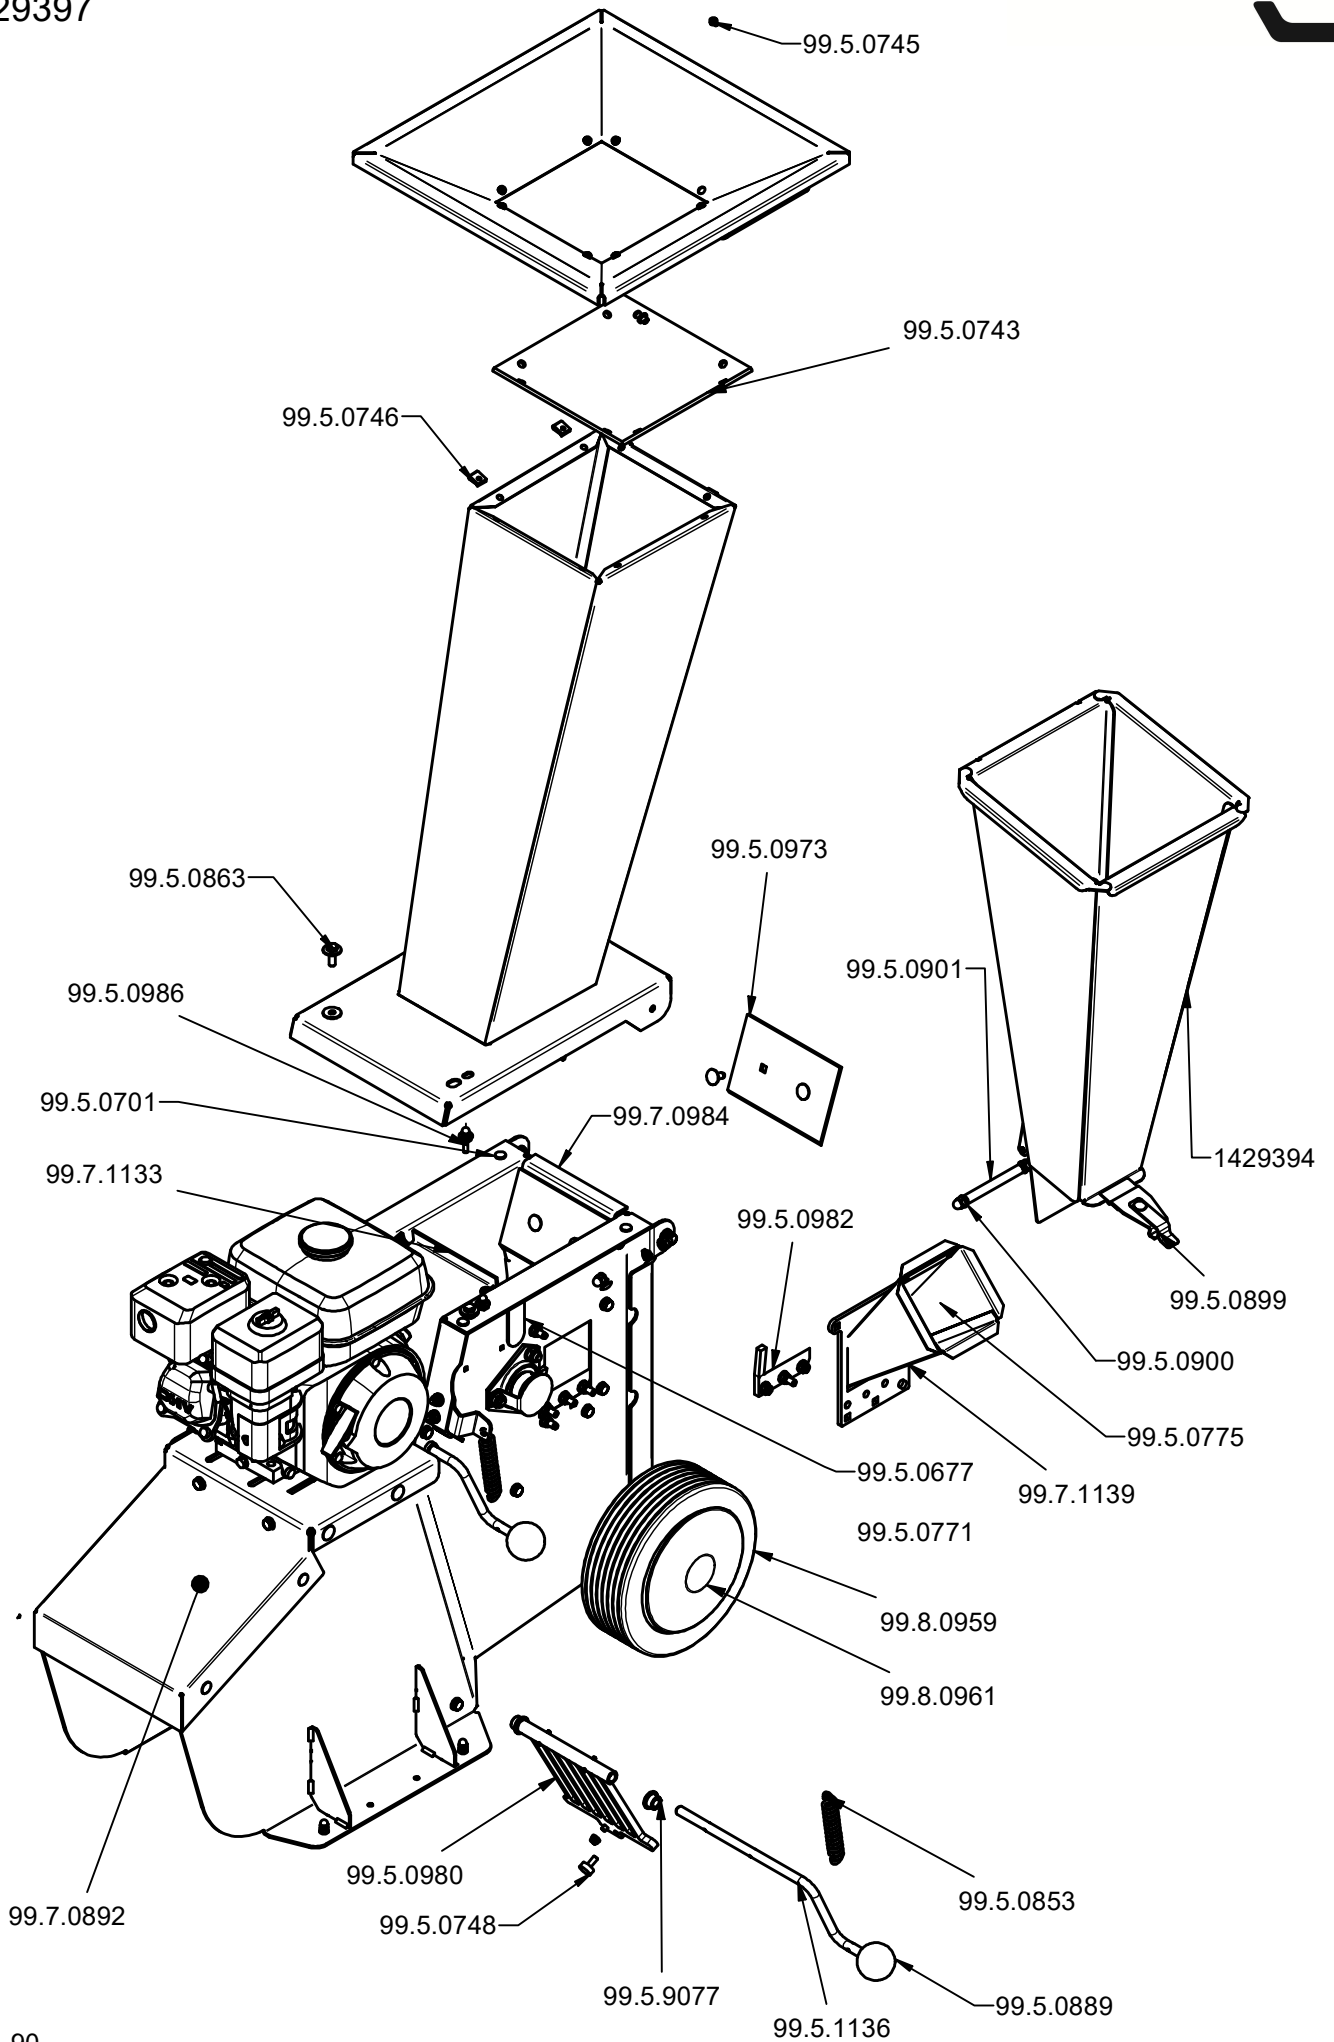

TERRA CUT 4000 B

1429397

TERRA CUT 4000 B

1429397

Terra Cut 4000 B

1429397

Artikelnummer	Bezeichnung	Bauteilnummer
1429394	Asttrichter kpl.	334.01-75
99.5.0677	Endschalter Benzin-Motor	042.99.201
99.5.0701	Druckpuffer	052.02.020
99.5.0708	Spannhülse	033.17.070
99.5.0732	Hobelmesser	043.10.070
99.5.0733	Riemenscheibe Benzin-Motor	334.03-20-004
99.5.0734	Schneidhammer, Satz 12 Stk	335.02-21-002
99.5.0737	Hammerbolzen, Satz 2 Stk	334.01-10-004
99.5.0738	Senkkopfschraube, Satz 2 Stk	031.14.070
99.5.0743	Spritzschutz oben	334.01-30
99.5.0745	Linsenblechschraube	032.16.010
99.5.0746	Schnappmutter, Satz 8 Stk	033.33.010
99.5.0748	Gummipuffer, Satz 2 Stk	090.09.050
99.5.0759	Spannbuchse	037.17.037
99.5.0770	Keilriemen- Benzin Motor (2 Stk)	037.21.002
99.5.0771	Kurzschlusskabel für Benzin-Motor	042.40.410
99.5.0773	Riemenscheibe Hammerwerk (Benzinmotor)	037.16.245
99.5.0775	Griffschutz	334.01-21
99.5.0853	Zugfeder	035.04.085
99.5.0863	Skt-Schraube mit Scheibe	031.12.140+
99.5.0888	Rohr, Satz 16 Stk	334.01-10-002+
99.5.0889	Kugelknopf	034.03.015
99.5.0899	Klappenfeder für Trichter	330.01-80-019
99.5.0900	Scharnier, aststutzenseitig	334.01-33
99.5.0901	Asttrichterstange	334.01-37
99.5.0973	Schlagblech	334.02-01-040
99.5.0980	Schwenksieb mit Befestigungsteile	334.02-46
99.5.0982	Gegenmesser	334.02-22
99.5.0984	Segment, groß	334.01-76
99.5.0985	Hammerwerk vollst.	334.02-10
99.5.0986	Schaltstift	334.01-01-003
99.5.1115	Starlockkappe 20mm (Satz= 2 Stk)	038.21.010
99.5.1133	Segment, klein	334.01-79-002
99.5.1135	Spannbuchse (Benzinmotor)	037.17.007
99.5.1136	Kurbel Terra Cut	334.03-47
99.5.1138	Trichterrand	334.02-08
99.5.1143	Achse TerraCut	334.02-27
99.5.3060	Vollgummirad	040.01.018
99.5.6704	Flanschlager	038.07.070
99.5.9077	Gleitlager - Sinter (Satz= 2 Stk)	044.04.187
99.7.0892	Spritzschutz unten	334.01-89-003
99.7.1139	Aststutzen, vollst.	334.01-74