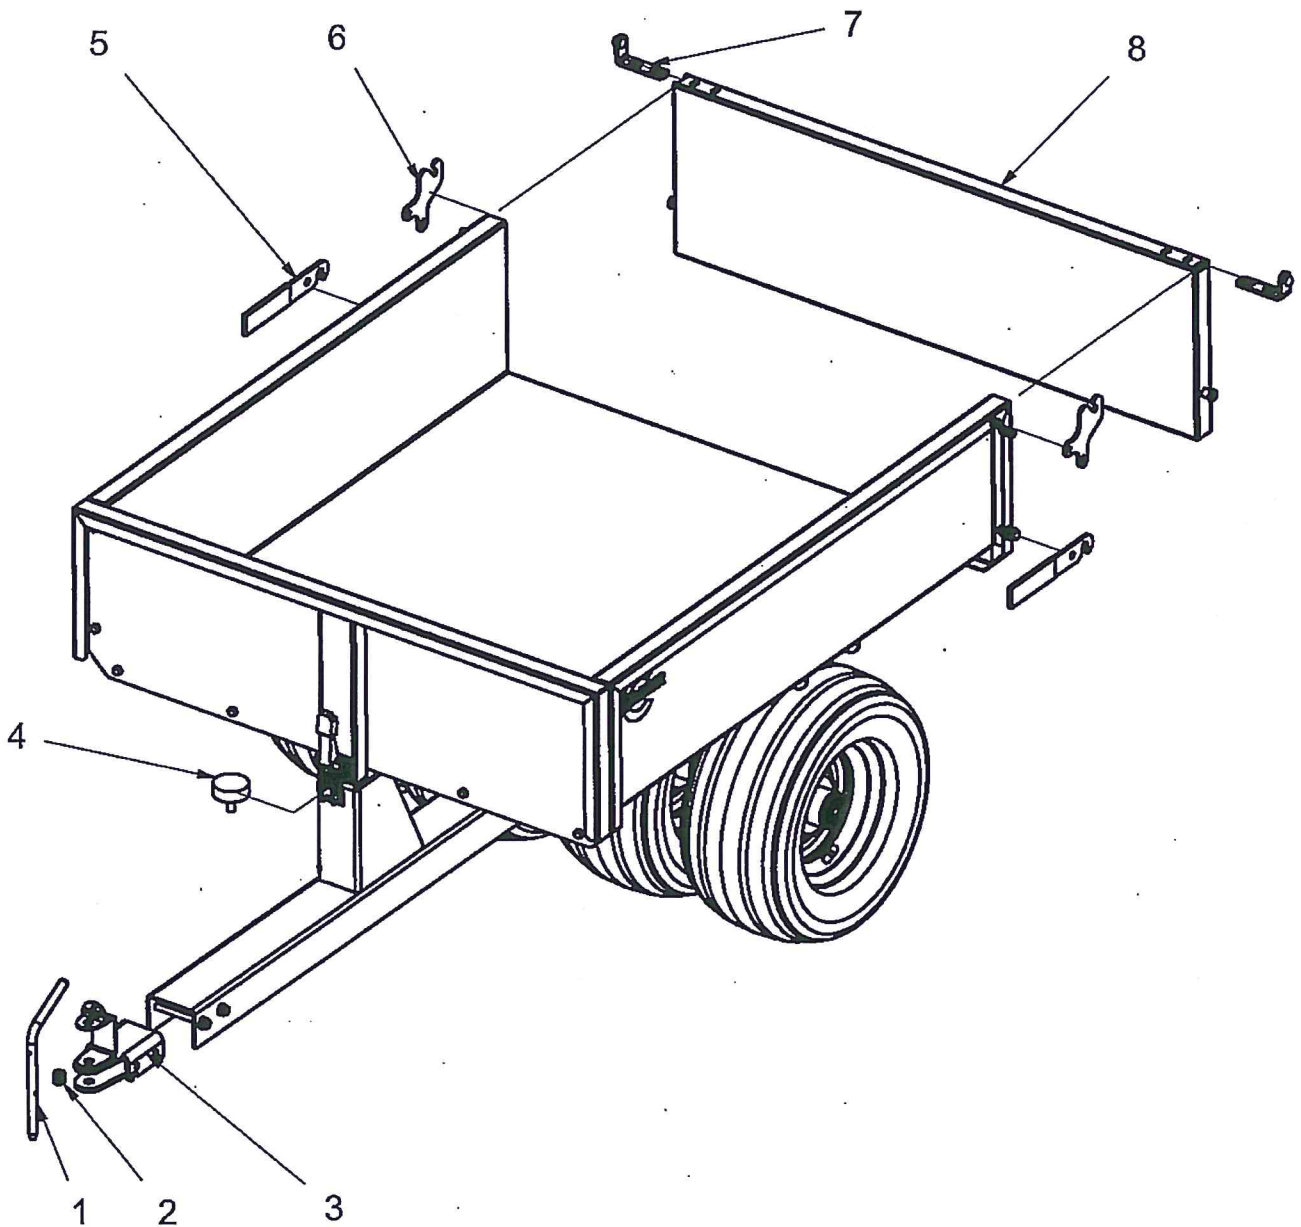

QUATTRO Trailer

Ersatzteile - Zeichnung

Ersatzteile

| Pos. | Ersatzteil - Bezeichnung | Artikel - Nummer |
|------|--------------------------|------------------|
| 1 | Verriegelungshebel | 9958001 |
| 2 | Druckfeder | 9958004 |
| 3 | Zugöse | 9958000 |
| 4 | Gummipuffer | 9957680 |
| 5 | Verschußhebel -Satz | 9958003 |
| 6 | Scharnierlasche | 9958007 |
| 7 | Scharnierwinkel | 9958008 |
| 8 | Ladeklappenblech | 9958002 |